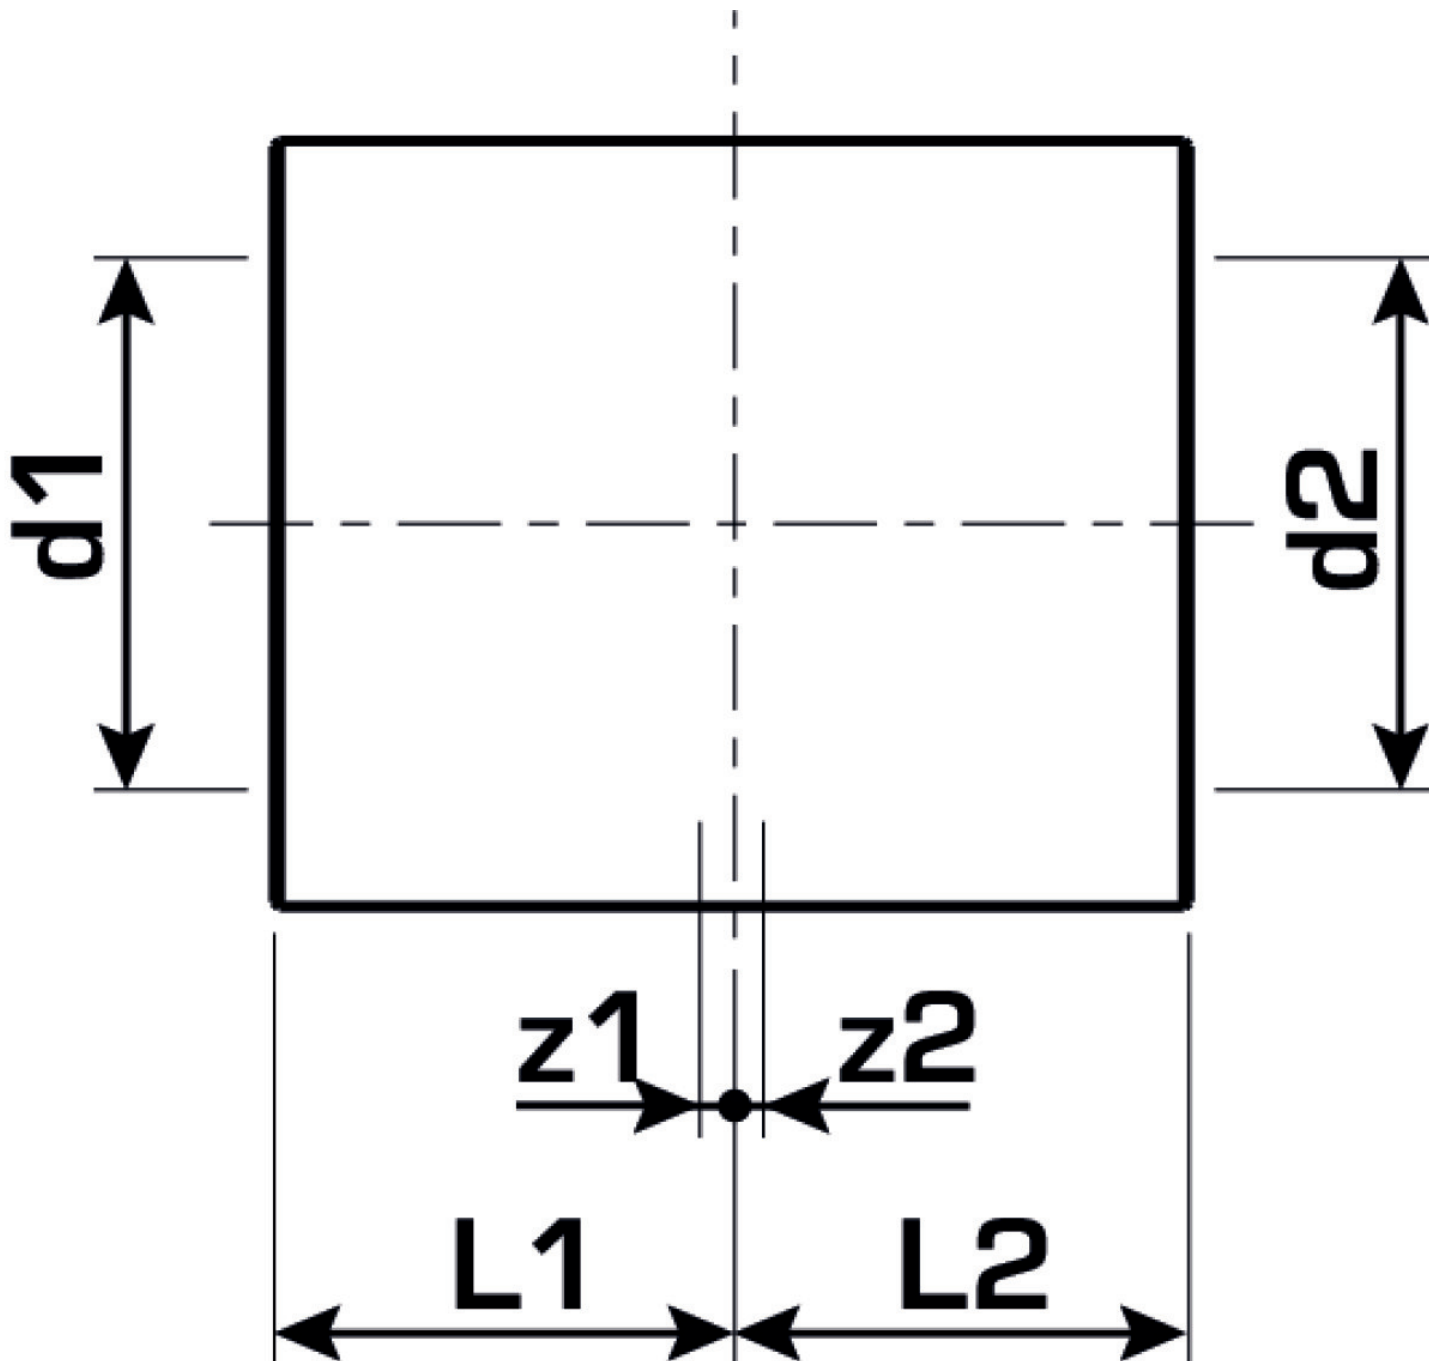

KELEN

KE10 KELEN PP-RCT Muffe 110

2525501

Felhasználási terület

Engedélyek:

Specifikáció

Termékinformációk

Csatlakozás 1	Kunststoffschweißmuffe
Csatlakozás 2	Kunststoffschweißmuffe
Kivitel	1-teilig
Forma	gerade

Termékinformációk

VPE1	1 SA1
VPE2	4 KT1
VPE3	24 KT2
VPE4	384 PAL
Tömeg	0,615 KGM
Szöveg	KELEN PP-RCT Muffe
BELS?	39174000
Áruf?csoport	KELEN
Áruf?csoport	KELEN m?anyag idomok
Kód	KE10

Cikkszám	Rajz	d1 mm	d2 mm	L1 mm	L2 mm	z1 mm	z2 mm
2525501	110	110	110	40	40	3	3