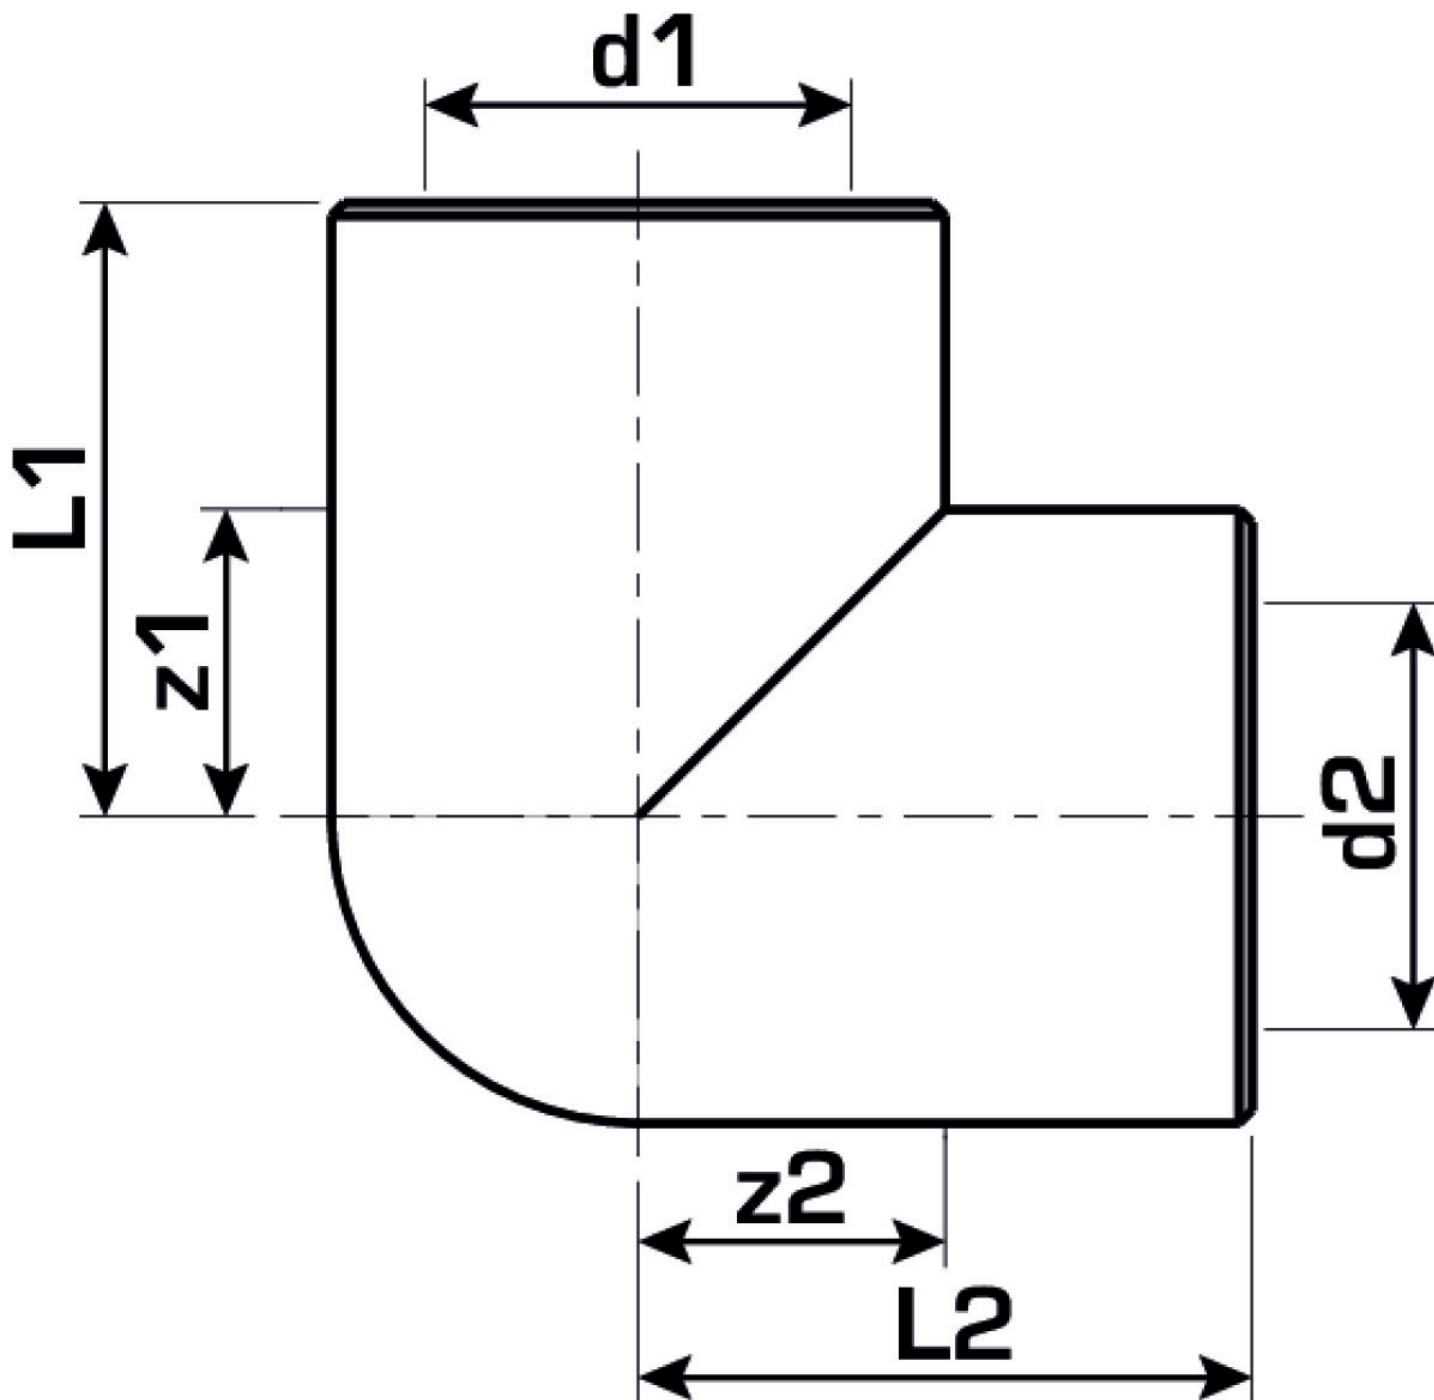

## Termékinformációk

VPE1	10 SA1
VPE2	150 KT1
VPE3	900 KT2
VPE4	14400 PAL
Tömeg	0,019 KGM
Szöveg	KELEN PP-RCT Winkel 90°
BELS?	39174000
Áruf?csoport	KELEN
Áruf?csoport	KELEN m?anyag idomok
Kód	KE20

Cikkszám	Rajz	d1 mm	d2 mm	L1 mm	L2 mm	z1 mm	z2 mm
2501501	20	20	20	27	27	11	11