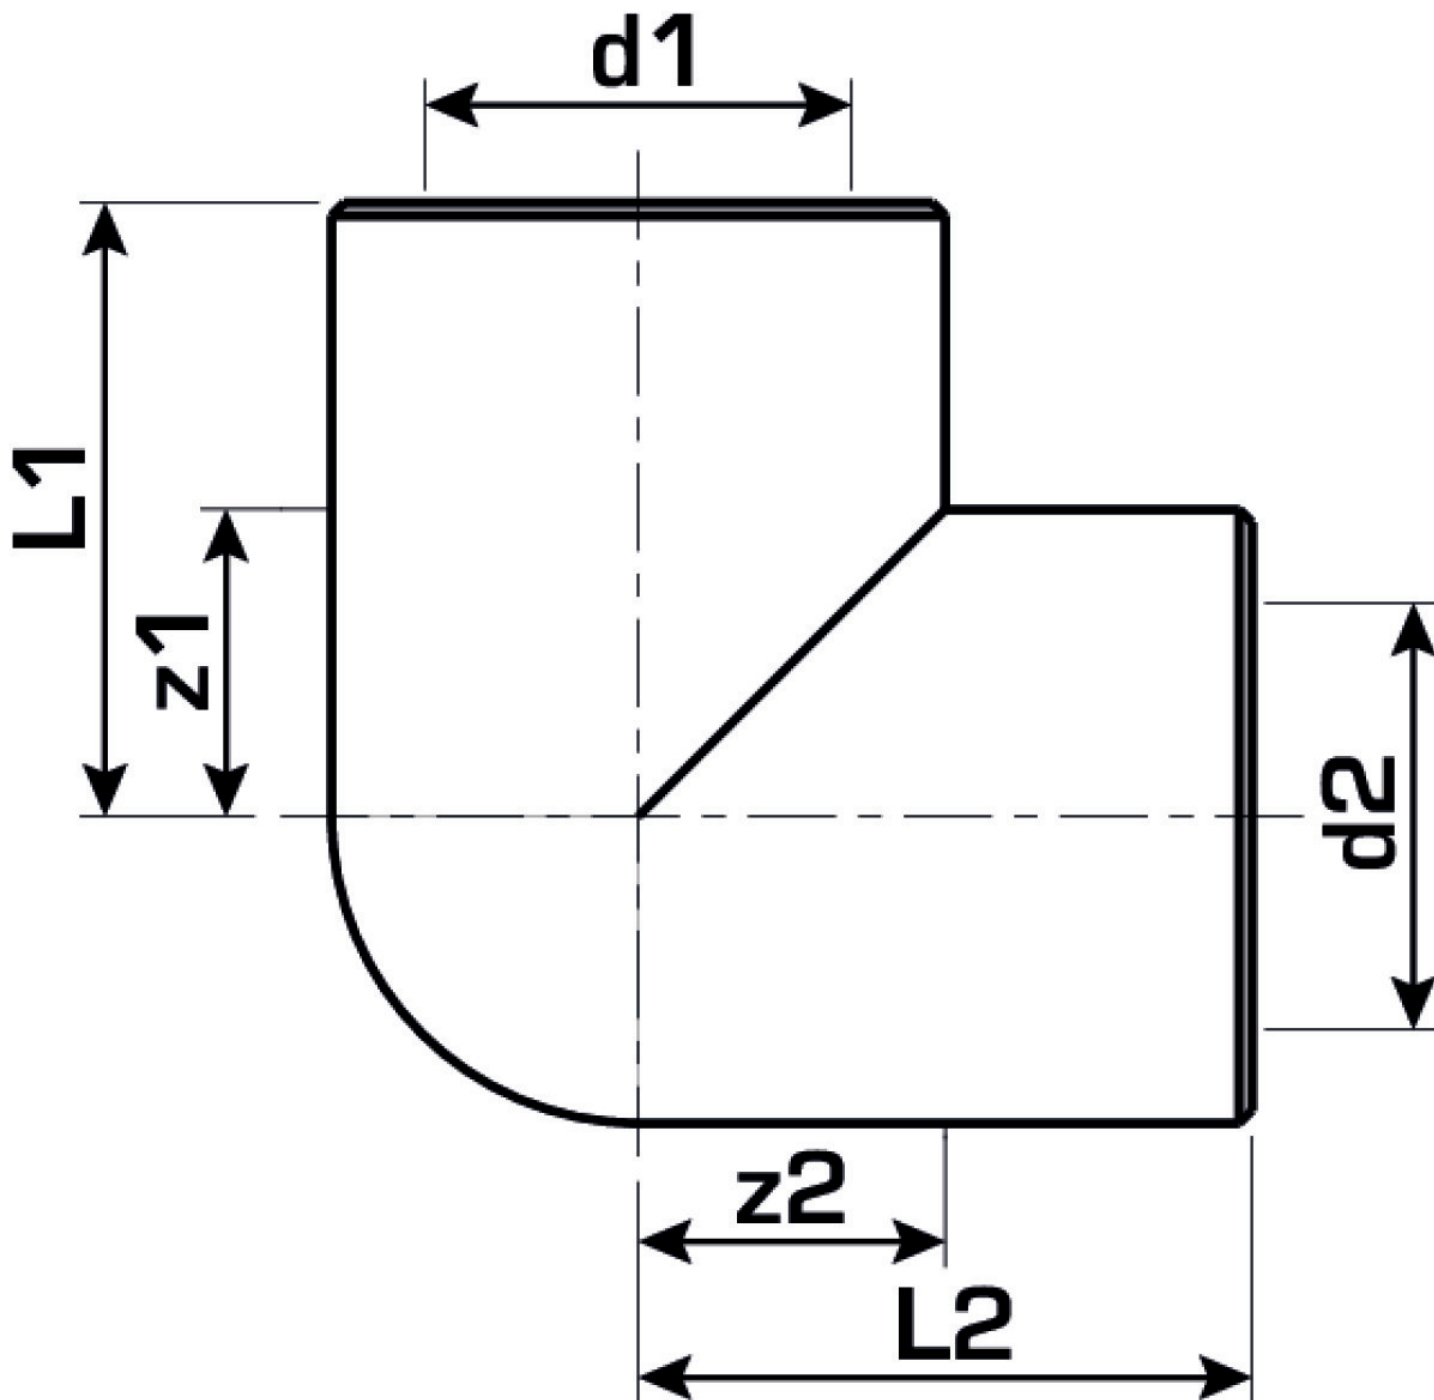

KELEN

KE20 KELEN PP-RCT Winkel 90° 25

2502001

Felhasználási terület

Engedélyek:

Specifikáció

Termékinformációk

Csatlakozás 1	Kunststoffschweißmuffe
Csatlakozás 2	Kunststoffschweißmuffe
Kivitel	1-teilig
Forma	Winkel
Szög	90 °

Termékinformációk

VPE1	10 SA1
VPE2	80 KT1
VPE3	480 KT2
VPE4	7680 PAL
Tömeg	0,034 KGM
Szöveg	KELEN PP-RCT Winkel 90°
BELS?	39174000
Áruf?csoport	KELEN
Áruf?csoport	KELEN m?anyag idomok
Kód	KE20

Cikkszám	Rajz	d1 mm	d2 mm	L1 mm	L2 mm	z1 mm	z2 mm
2502001	25	25	25	34	34	14	14