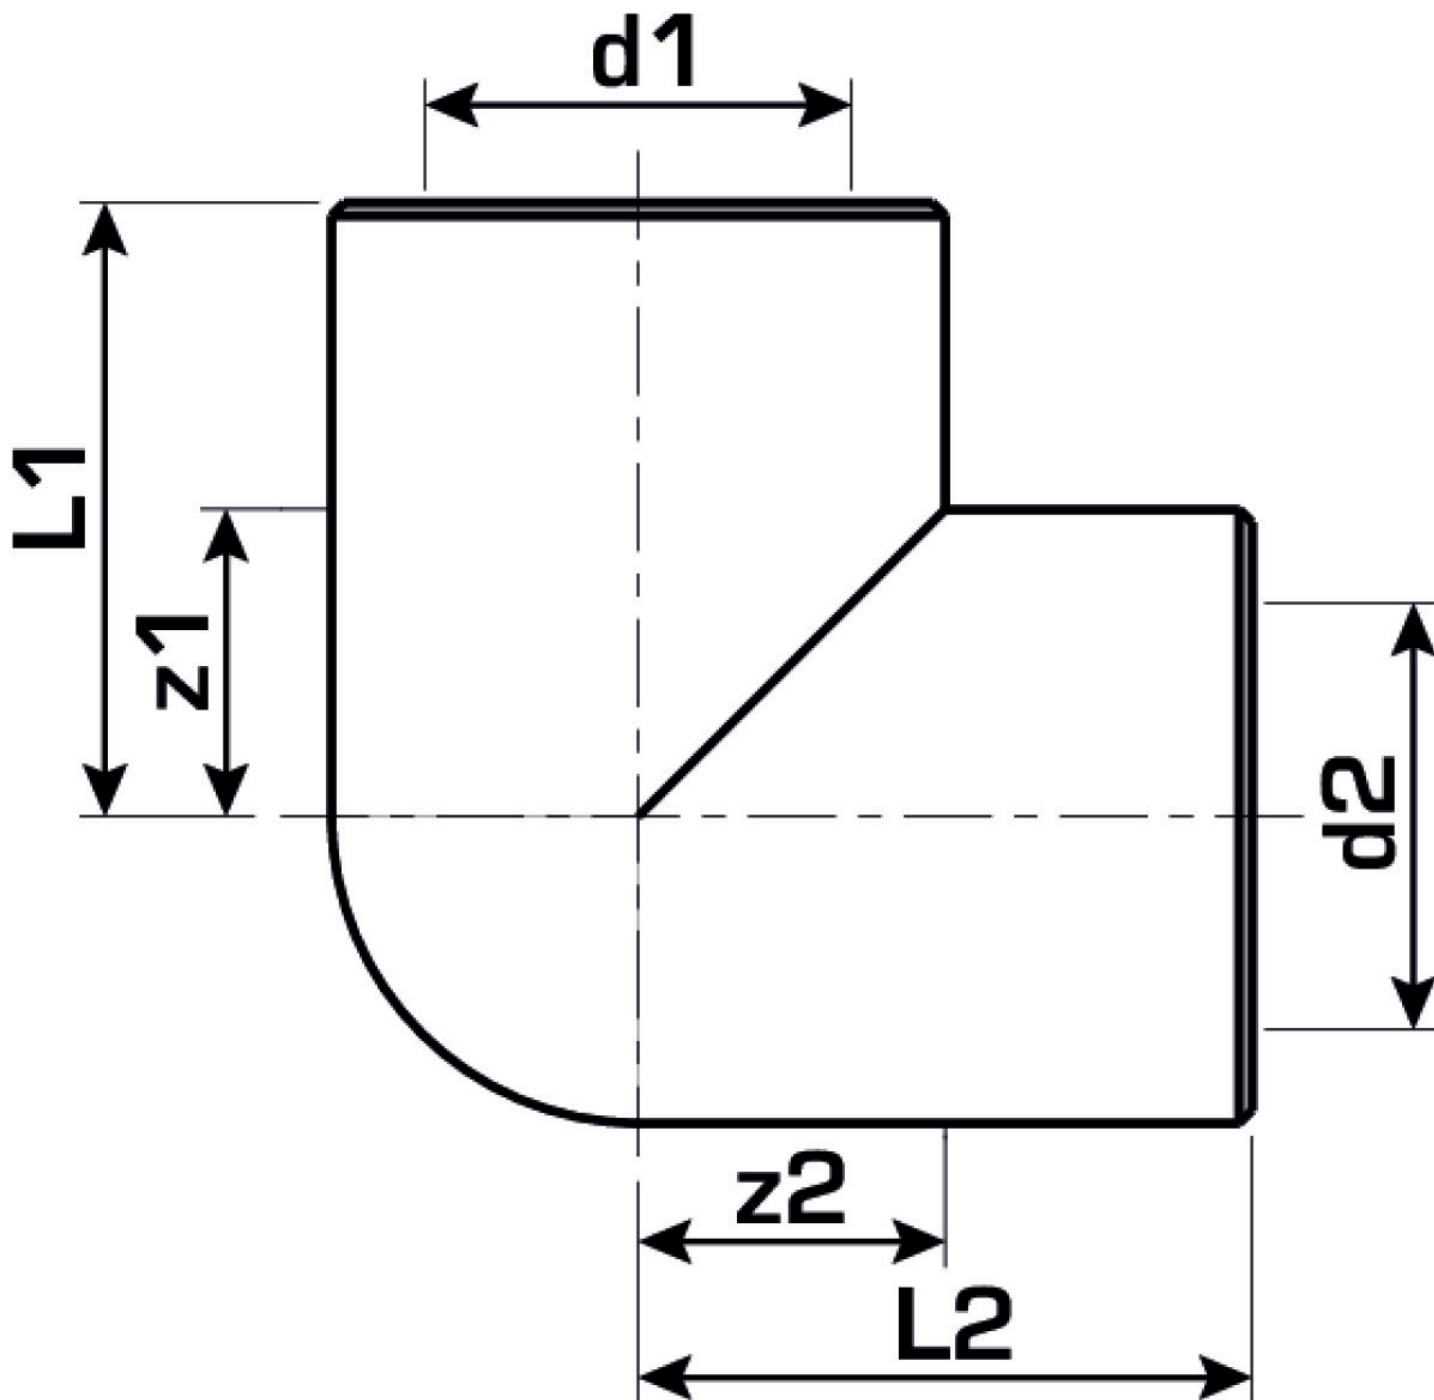

KELEN

KE20 KELEN PP-RCT Winkel 90° 32

2502501

Felhasználási terület

Engedélyek:

Specifikáció

Termékinformációk

Csatlakozás 1	Kunststoffschweißmuffe
Csatlakozás 2	Kunststoffschweißmuffe
Kivitel	1-teilig
Forma	Winkel
Szög	90 °

Termékinformációk

VPE1	10 SA1
VPE2	40 KT1
VPE3	240 KT2
VPE4	3840 PAL
Tömeg	0,065 KGM
Szöveg	KELEN PP-RCT Winkel 90°
BELS?	39174000
Áruf?csoport	KELEN
Áruf?csoport	KELEN m?anyag idomok
Kód	KE20

Cikkszám	Rajz	d1 mm	d2 mm	L1 mm	L2 mm	z1 mm	z2 mm
2502501	32	32	32	41	41	19.5	19.5