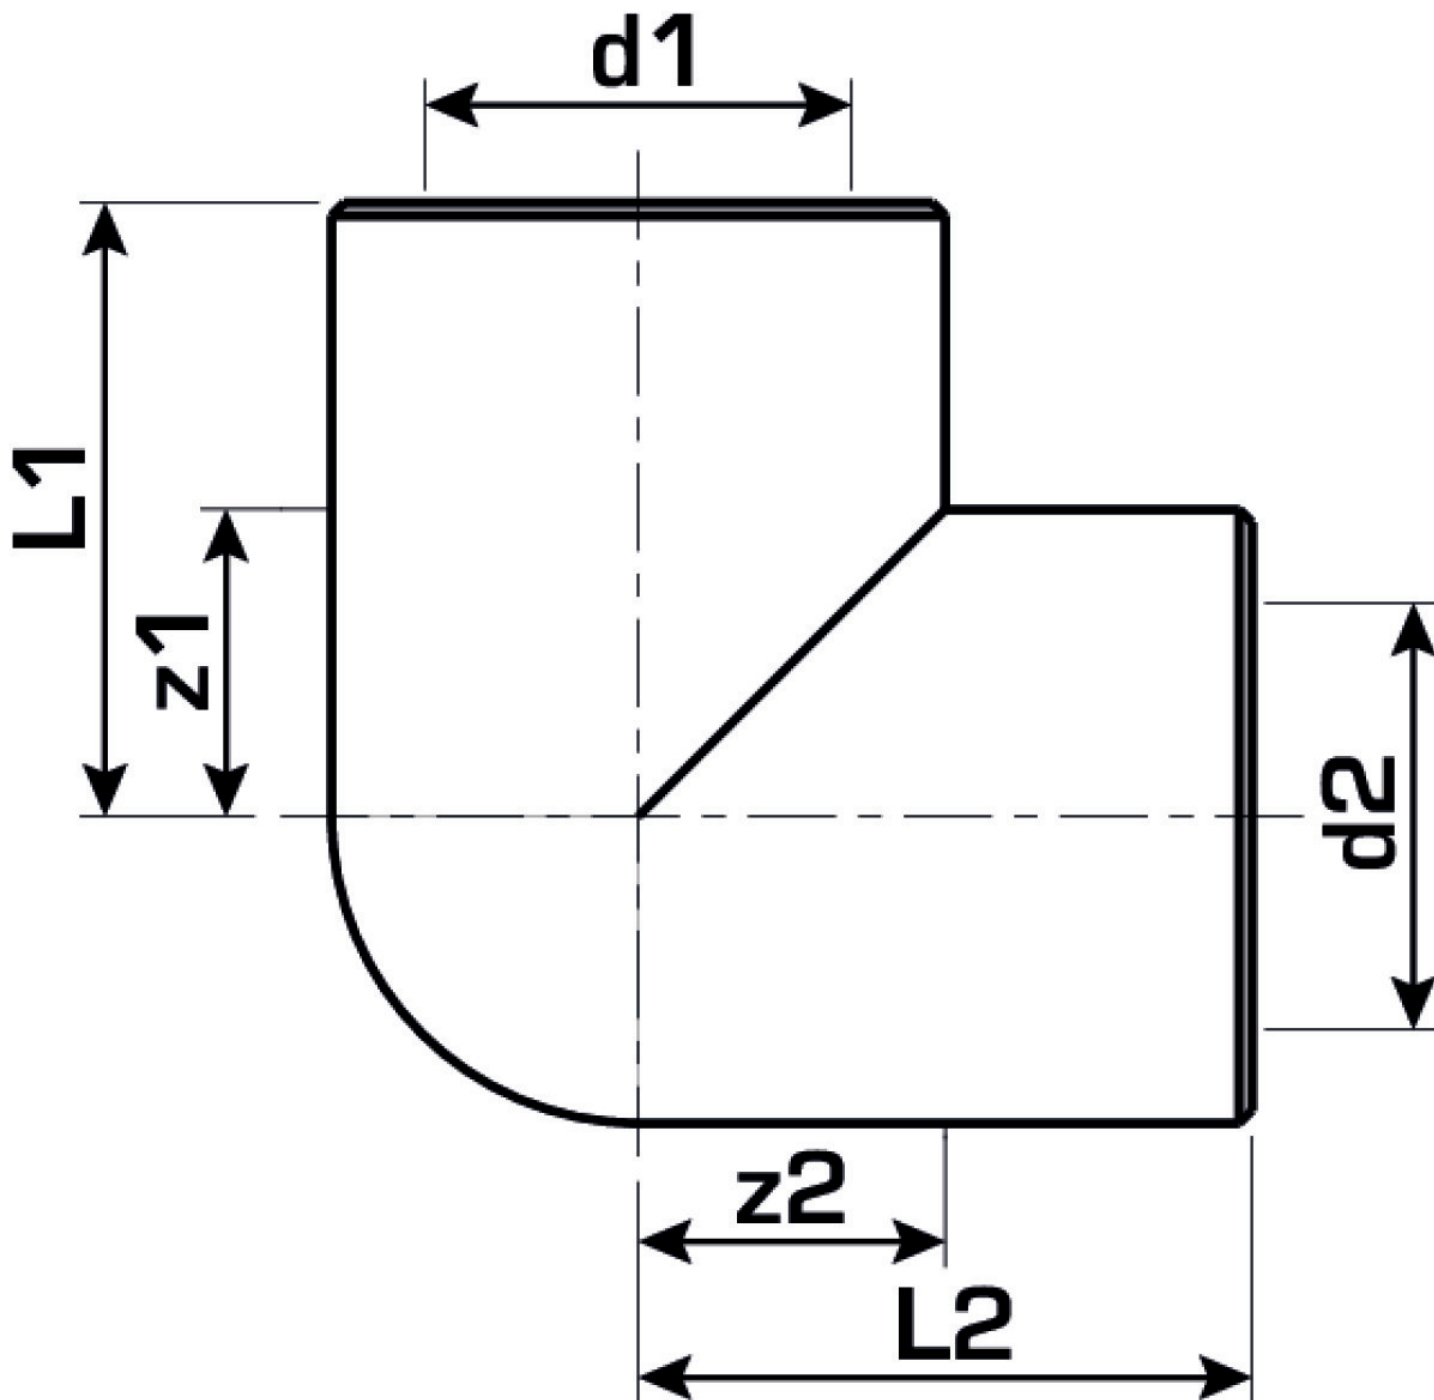

KELEN

KE20 KELEN PP-RCT Winkel 90° 40

2503001

Felhasználási terület

Engedélyek:

Specifikáció

Termékinformációk

Csatlakozás 1	Kunststoffschweißmuffe
Csatlakozás 2	Kunststoffschweißmuffe
Kivitel	1-teilig
Forma	Winkel
Szög	90 °

Termékinformációk

VPE1	5 SA1
VPE2	25 KT1
VPE3	150 KT2
VPE4	2400 PAL
Tömeg	0,093 KGM
Szöveg	KELEN PP-RCT Winkel 90°
BELS?	39174000
Áruf?csoport	KELEN
Áruf?csoport	KELEN m?anyag idomok
Kód	KE20

Cikkszám	Rajz	d1 mm	d2 mm	L1 mm	L2 mm	z1 mm	z2 mm
2503001	40	40	40	47	47	20	20