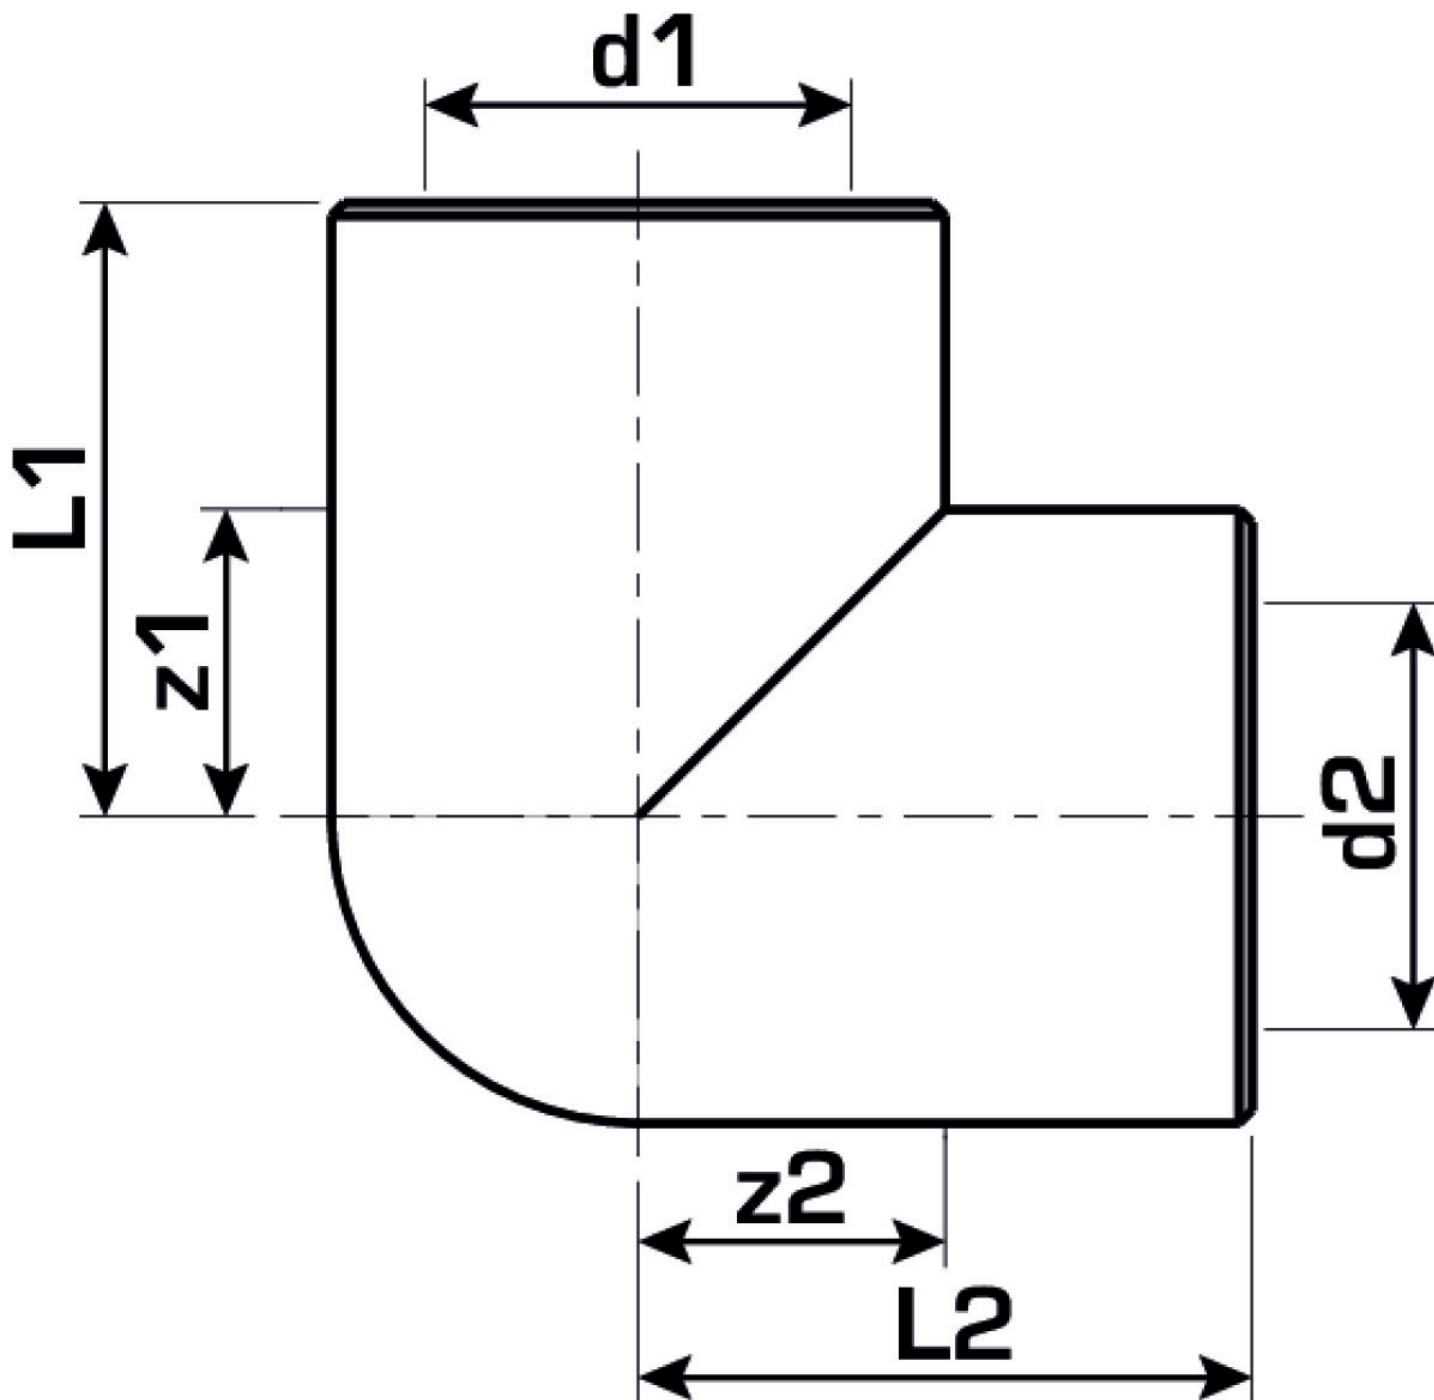

## KE20 KELEN PP-RCT Winkel 90° 50

2503501

## Termékinformációk

VPE1	2 SA1
VPE2	14 KT1
VPE3	84 KT2
VPE4	1344 PAL
Tömeg	0,197 KGM
Szöveg	KELEN PP-RCT Winkel 90°
BELS?	39174000
Áruf?csoport	KELEN
Áruf?csoport	KELEN m?anyag idomok
Kód	KE20

Cikkszám	Rajz	d1 mm	d2 mm	L1 mm	L2 mm	z1 mm	z2 mm
2503501	50	50	50	56	56	34	34