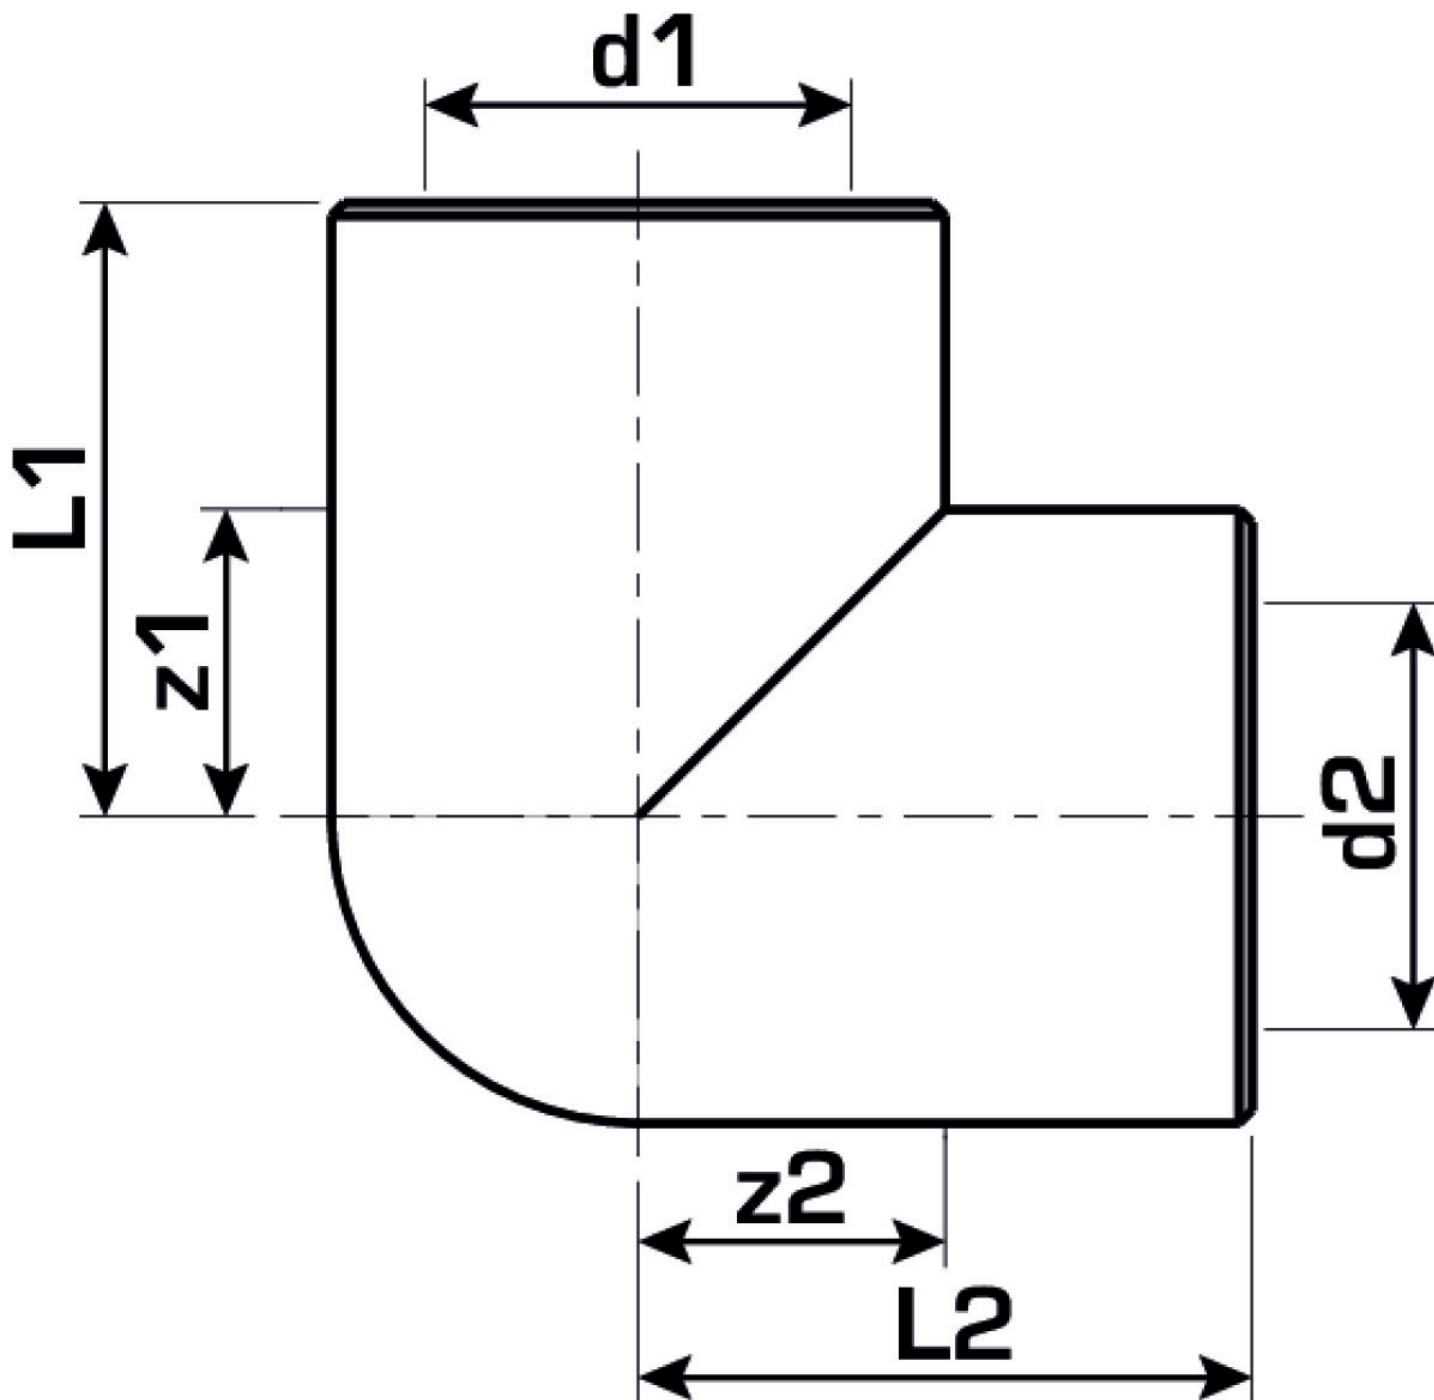

KELEN

KE20 KELEN PP-RCT Winkel 90° 63

2504001

Felhasználási terület

Engedélyek:

Specifikáció

Termékinformációk

Csatlakozás 1	Kunststoffschweißmuffe
Csatlakozás 2	Kunststoffschweißmuffe
Kivitel	1-teilig
Forma	Winkel
Szög	90 °

Termékinformációk

VPE1	1 SA1
VPE2	8 KT1
VPE3	48 KT2
VPE4	768 PAL
Tömeg	0,34 KGM
Szöveg	KELEN PP-RCT Winkel 90°
BELS?	39174000
Áruf?csoport	KELEN
Áruf?csoport	KELEN m?anyag idomok
Kód	KE20

Cikkszám	Rajz	d1 mm	d2 mm	L1 mm	L2 mm	z1 mm	z2 mm
2504001	63	63	63	64	64	33	33