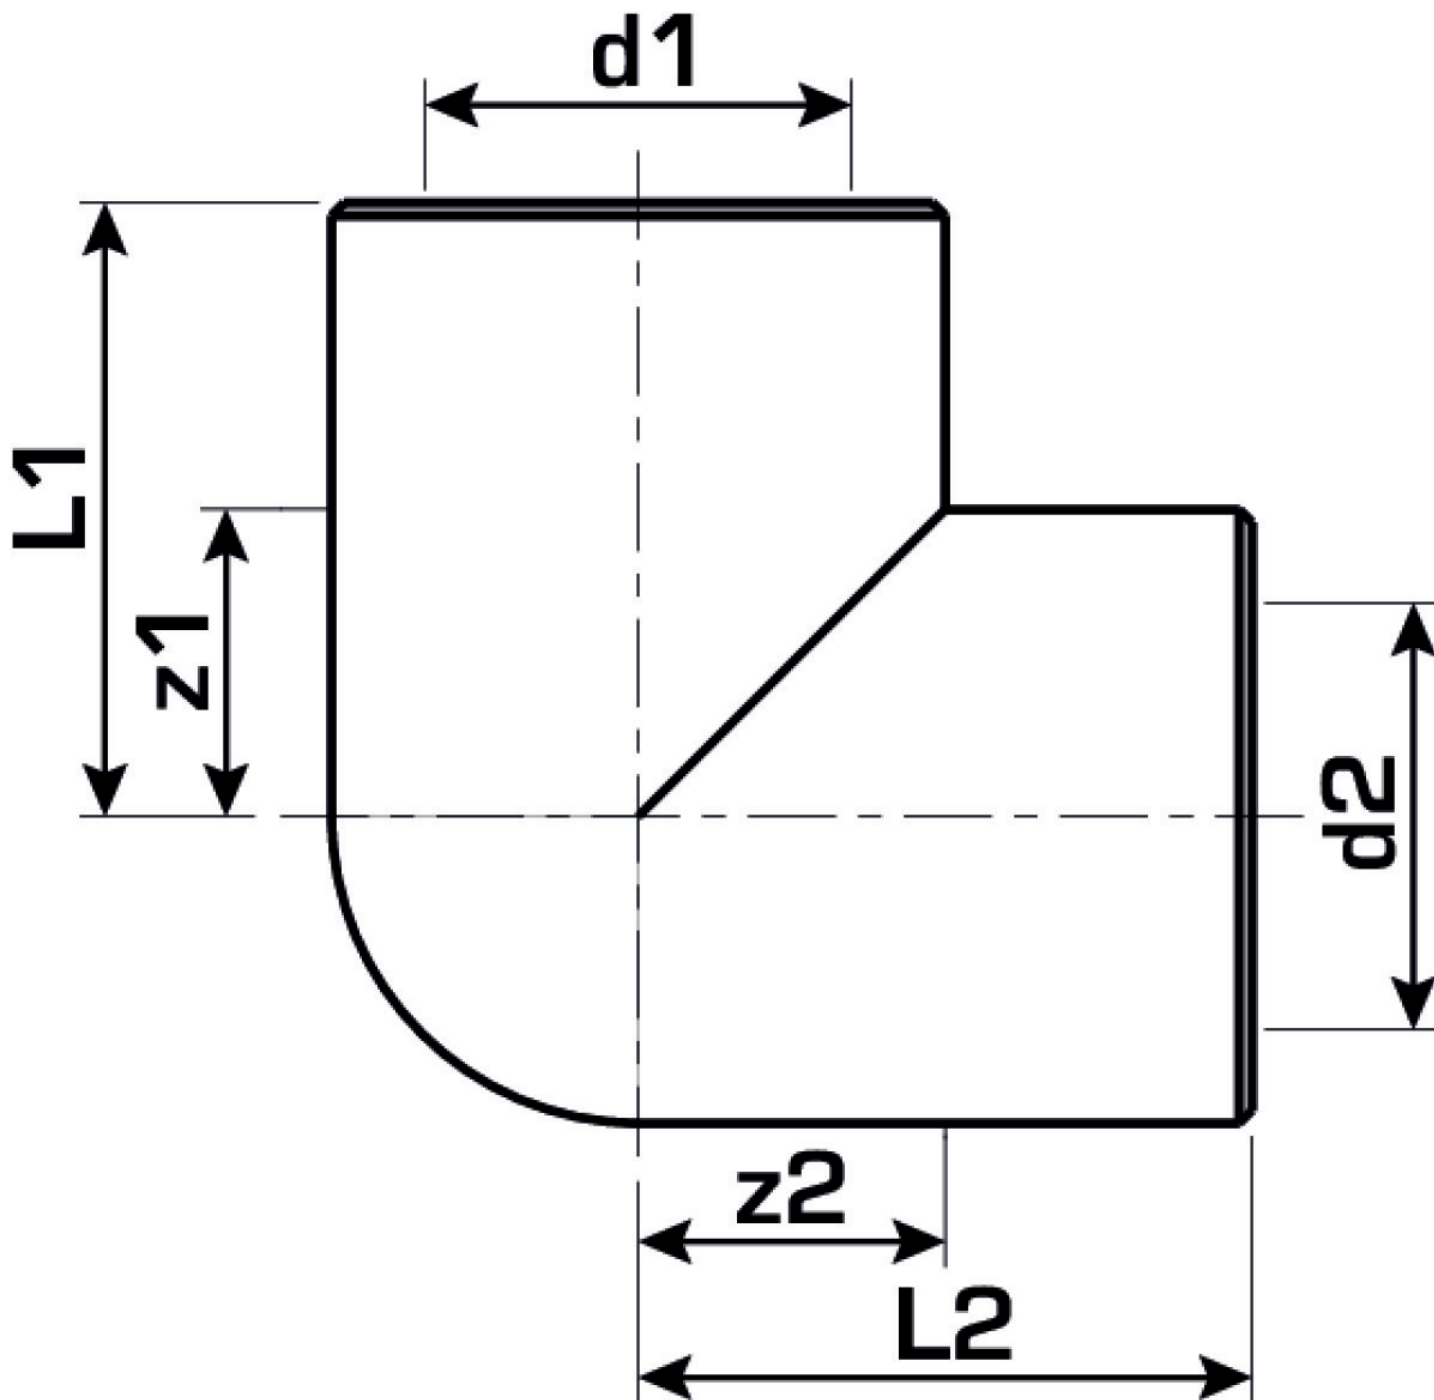

## Termékinformációk

VPE1	1 SA1
VPE2	3 KT1
VPE3	18 KT2
VPE4	288 PAL
Tömeg	0,904 KGM
Szöveg	KELEN PP-RCT Winkel 90°
BELS?	39174000
Áruf?csoport	KELEN
Áruf?csoport	KELEN m?anyag idomok
Kód	KE20

Cikkszám	Rajz	d1 mm	d2 mm	L1 mm	L2 mm	z1 mm	z2 mm
2505001	90	90	90	83	83	50	50