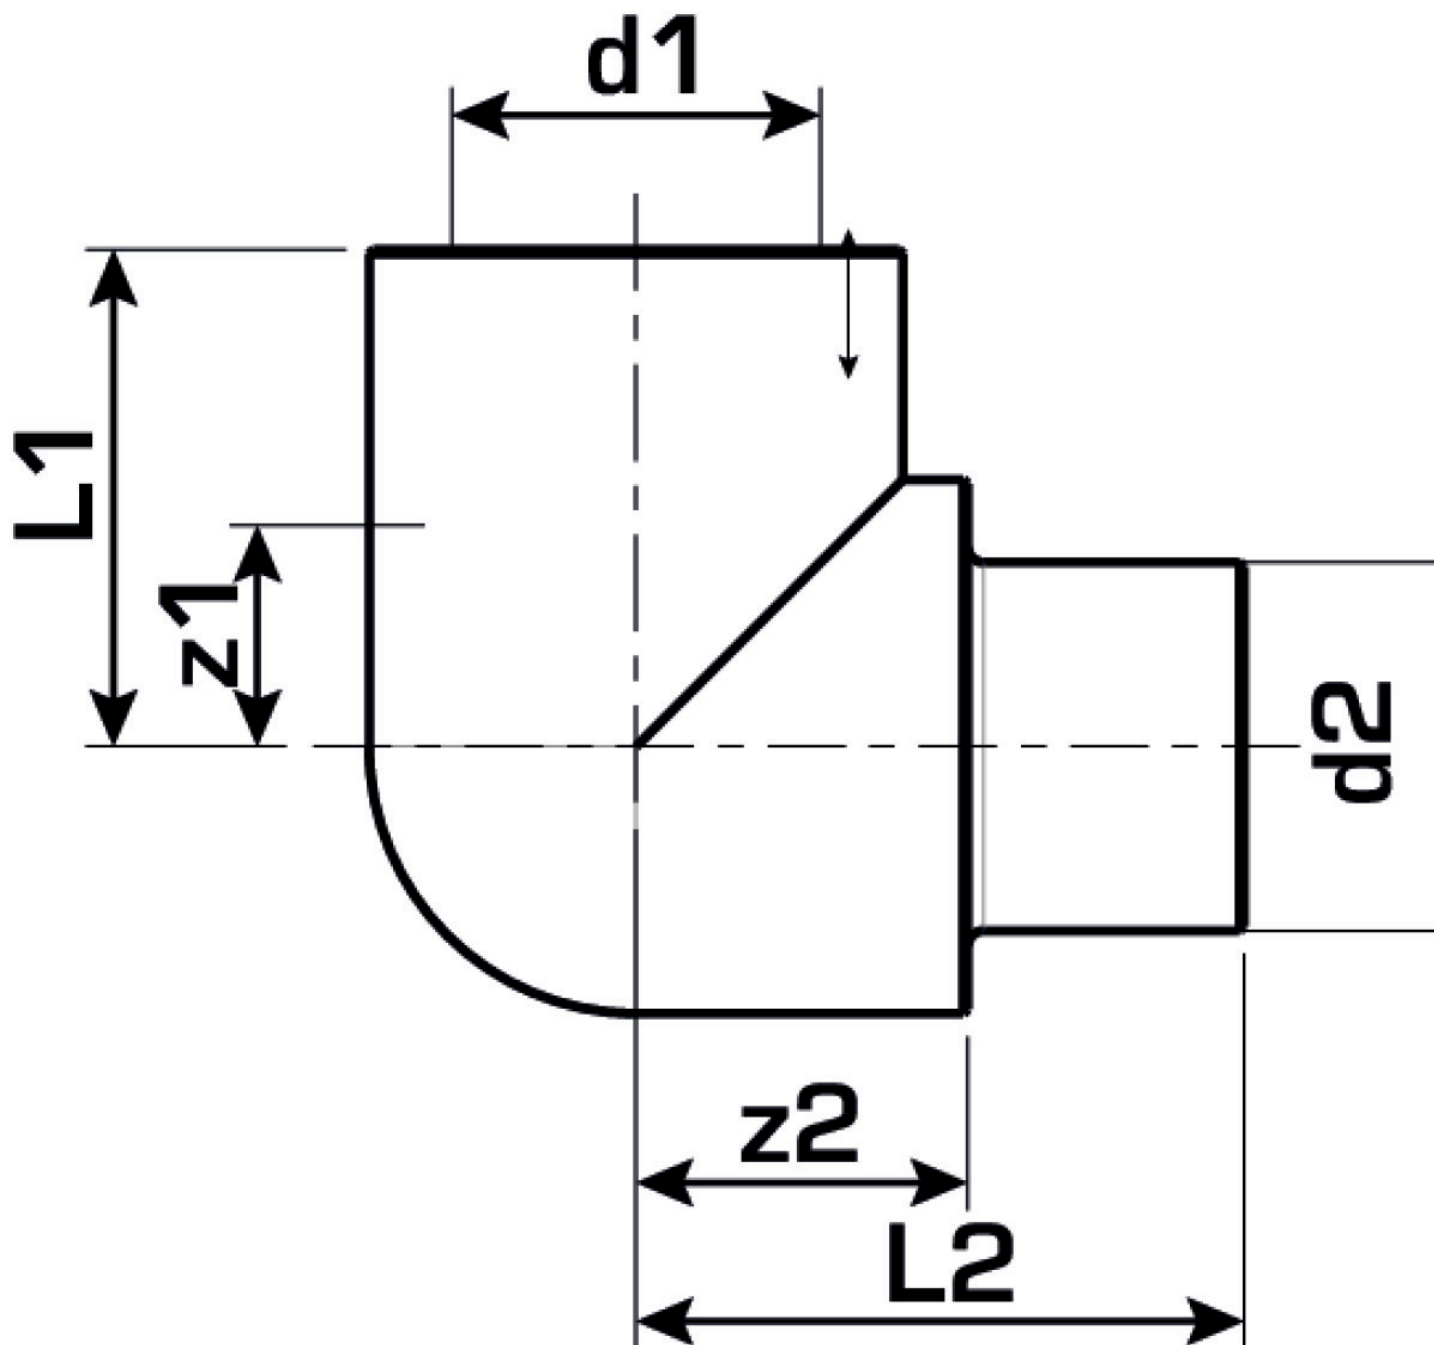

KELEN

KE26 KELEN PP-RCT Winkel 90° außen/innen 20

2711501

Felhasználási terület

Engedélyek:

Specifikáció

Termékinformációk

Csatlakozás 1	Kunststoffschweißmuffe
Csatlakozás 2	Kunststoffschweißende
Kivitel	1-teilig
Forma	Winkel
Szög	90 °

Termékinformációk

VPE1	10 SA1
VPE2	150 KT1
VPE3	900 KT2
VPE4	14400 PAL
Tömeg	0,02 KGM
Szöveg	KELEN PP-RCT Winkel 90° außen/innen
BELS?	39174000
Áruf?csoport	KELEN
Áruf?csoport	KELEN m?anyag idomok
Kód	KE26

Cikkszám	Rajz	d1 mm	d2 mm	L1 mm	L2 mm	z1 mm	z2 mm
2711501	20	20	20	26	48	11	33