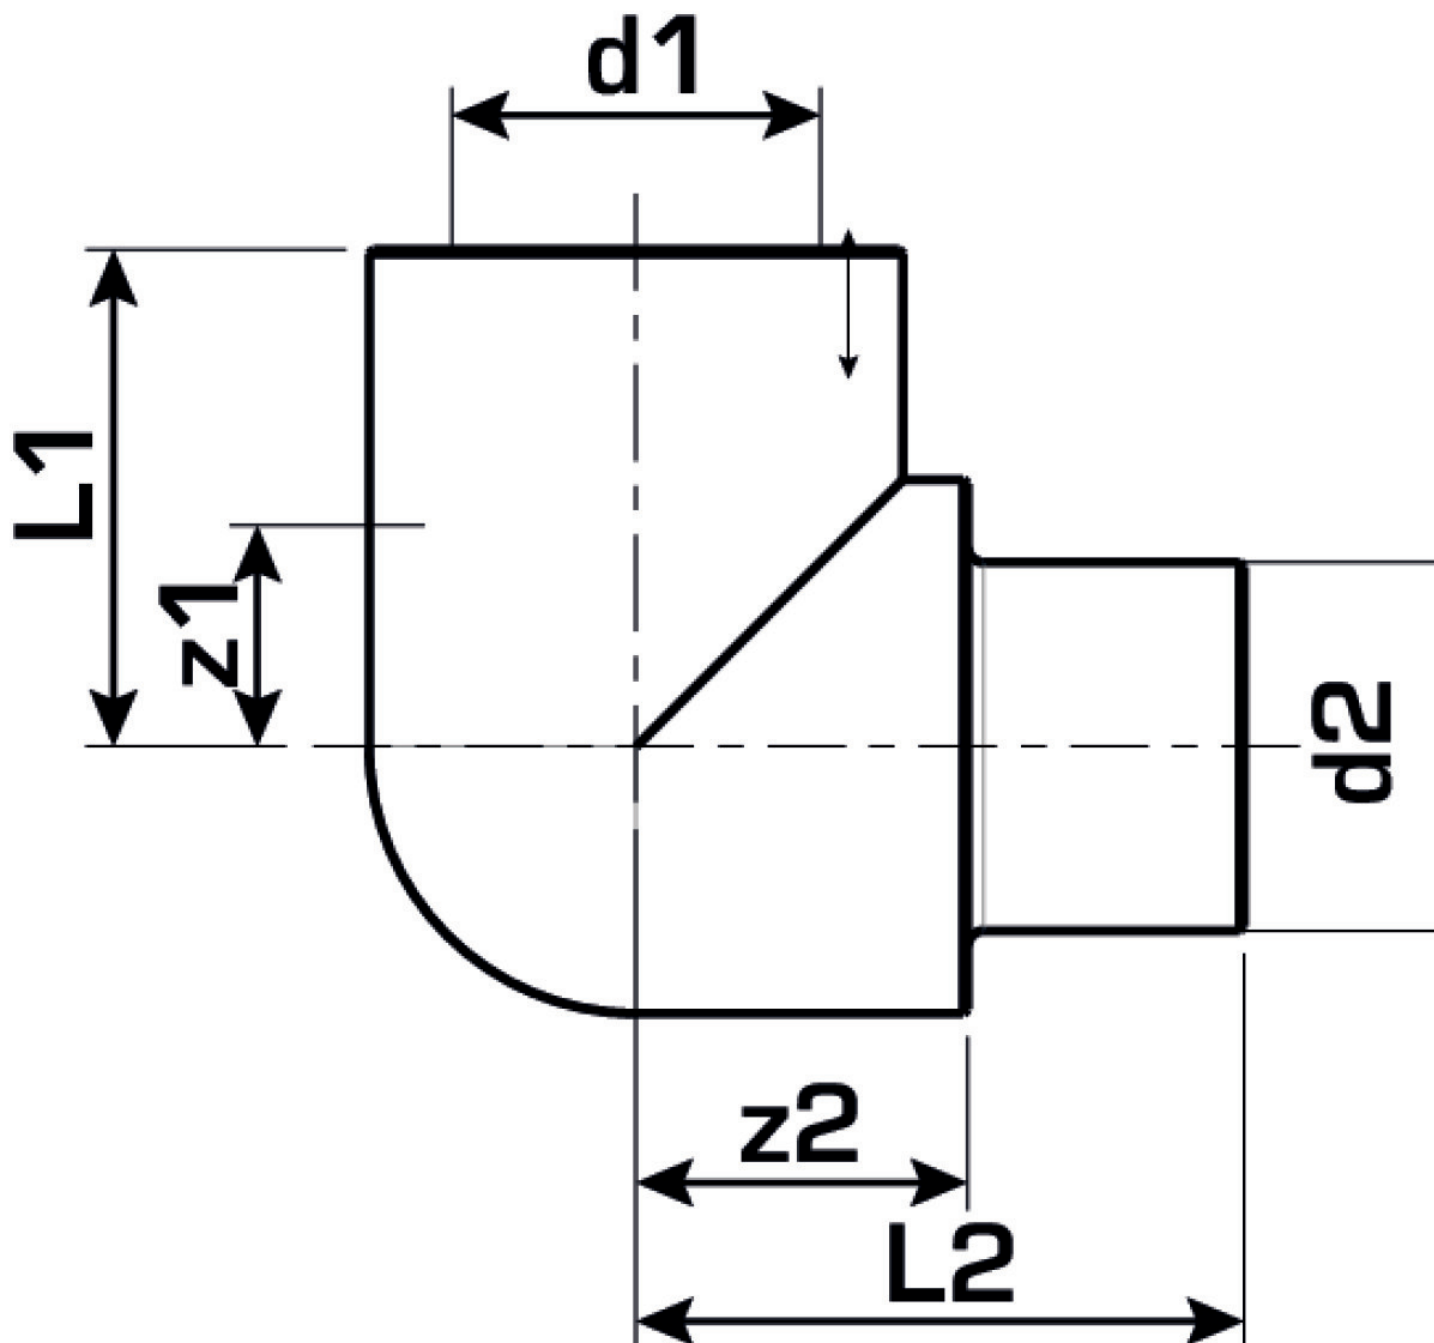

KELEN

KE26 KELEN PP-RCT Winkel 90° außen/innen 25

2712001

Felhasználási terület

Engedélyek:

Specifikáció

Termékinformációk

Csatlakozás 1	Kunststoffschweißmuffe
Csatlakozás 2	Kunststoffschweißende
Kivitel	1-teilig
Forma	Winkel
Szög	90 °

Termékinformációk

VPE1	10 SA1
VPE2	90 KT1
VPE3	540 KT2
VPE4	8640 PAL
Tömeg	0,04 KGM
Szöveg	KELEN PP-RCT Winkel 90° außen/innen
BELS?	39174000
Áruf?csoport	KELEN
Áruf?csoport	KELEN m?anyag idomok
Kód	KE26

Cikkszám	Rajz	d1 mm	d2 mm	L1 mm	L2 mm	z1 mm	z2 mm
2712001	25	25	25	34	42	14	20