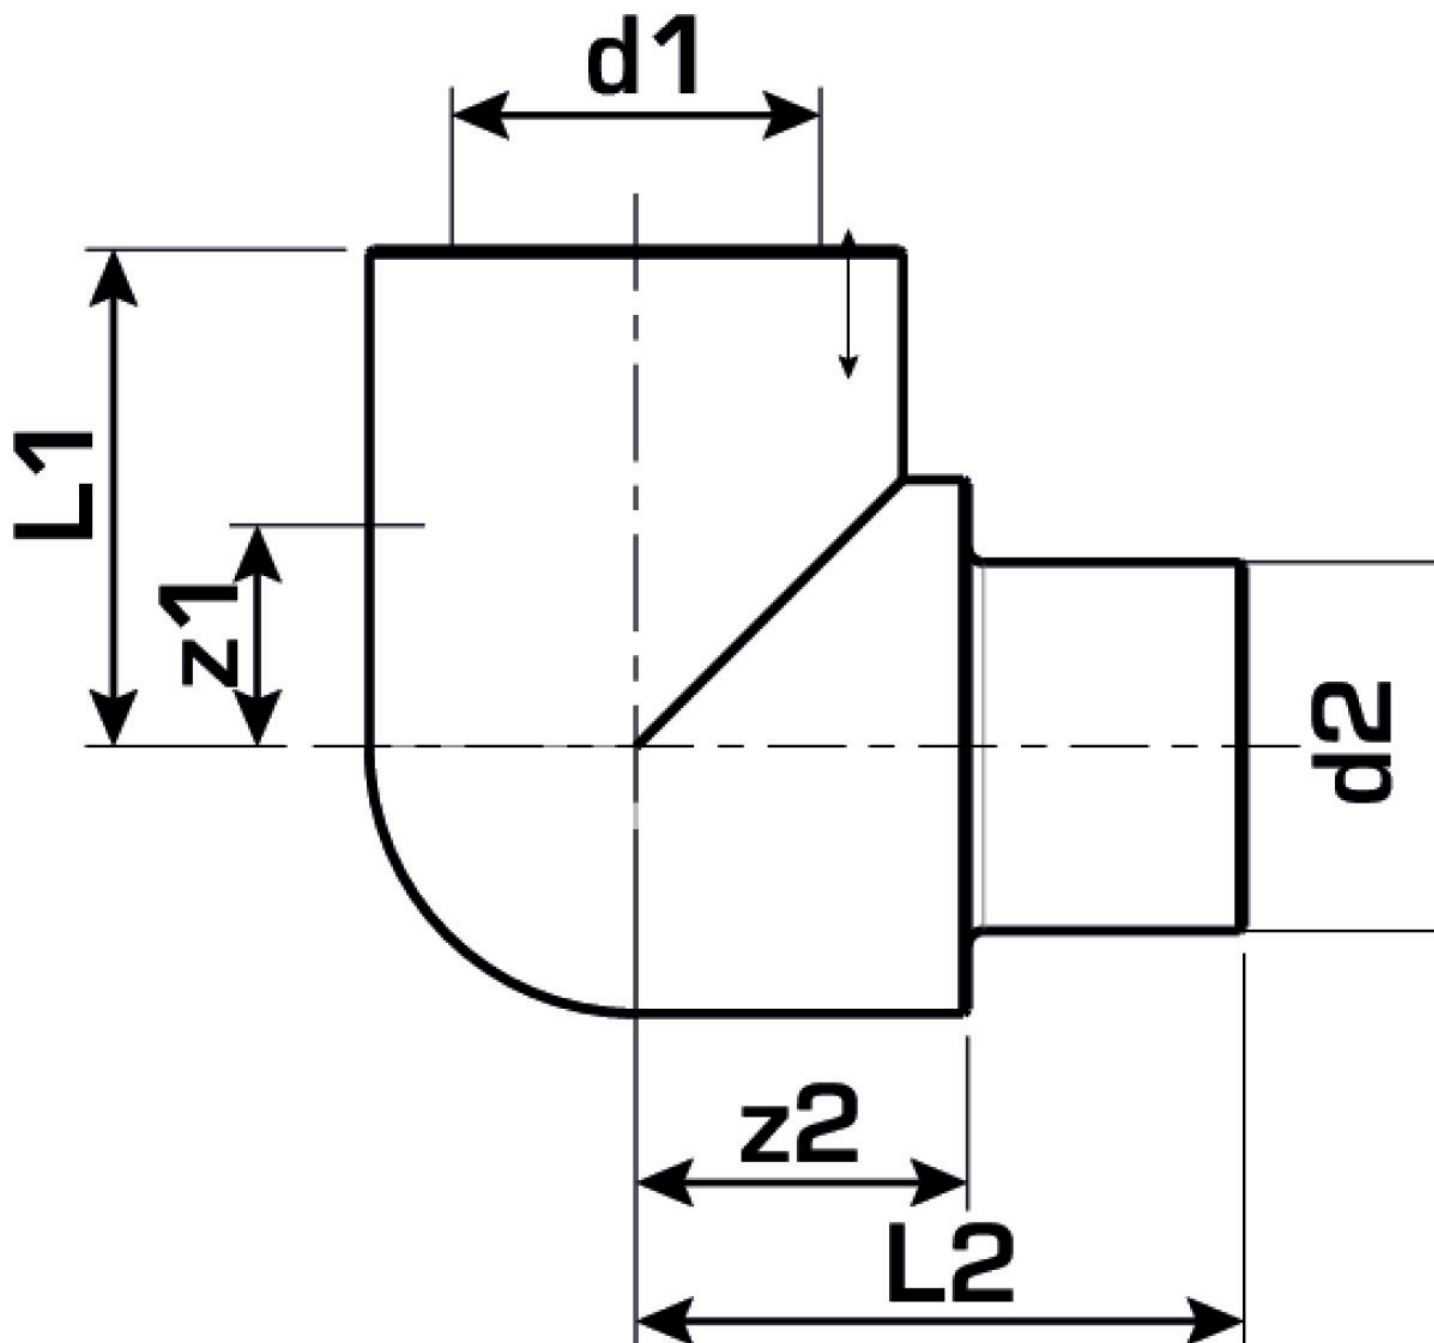

KELEN

KE26 KELEN PP-RCT Winkel 90° außen/innen 32

2712501

Felhasználási terület

Engedélyek:

Specifikáció

Termékinformációk

Csatlakozás 1	Kunststoffschweißmuffe
Csatlakozás 2	Kunststoffschweißende
Kivitel	1-teilig
Forma	Winkel
Szög	90 °

Termékinformációk

VPE1	5 SA1
VPE2	40 KT1
VPE3	240 KT2
VPE4	3840 PAL
Tömeg	0,067 KGM
Szöveg	KELEN PP-RCT Winkel 90° außen/innen
BELS?	39174000
Áruf?csoport	KELEN
Áruf?csoport	KELEN m?anyag idomok
Kód	KE26

Cikkszám	Rajz	d1 mm	d2 mm	L1 mm	L2 mm	z1 mm	z2 mm
2712501	32	32	32	42	52	19.5	28