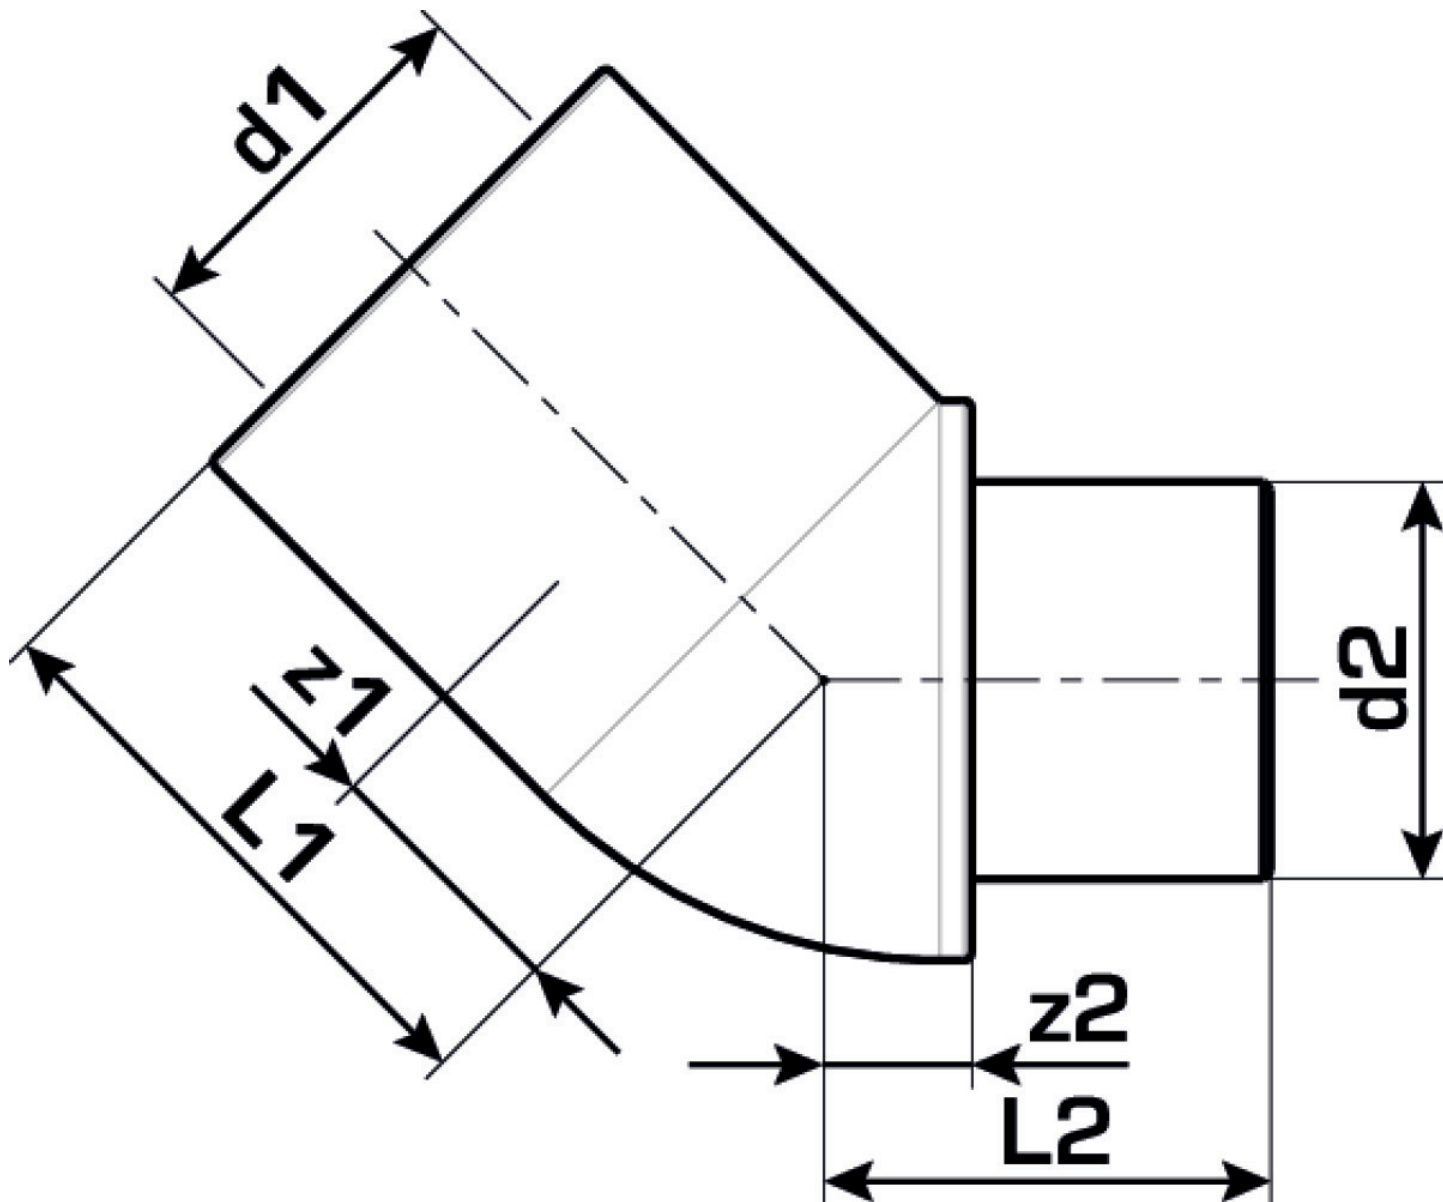

KELEN

KE27 KELEN PP-RCT Winkel 45° außen/innen 20

2721501

Felhasználási terület

Engedélyek:

Specifikáció

Termékinformációk

Csatlakozás 1	Kunststoffschweißmuffe
Csatlakozás 2	Kunststoffschweißende
Kivitel	1-teilig
Forma	Bogen
Szög	45 °

Termékinformációk

VPE1	10 SA1
VPE2	200 KT1
VPE3	1200 KT2
VPE4	19200 PAL
Tömeg	0,015 KGM
Szöveg	KELEN PP-RCT Winkel 45° außen/innen
BELS?	39174000
Áruf?csoport	KELEN
Áruf?csoport	KELEN m?anyag idomok
Kód	KE27

Cikkszám	Rajz	d1 mm	d2 mm	L1 mm	L2 mm	z1 mm	z2 mm
2721501	20	20	20	27	21	11	6