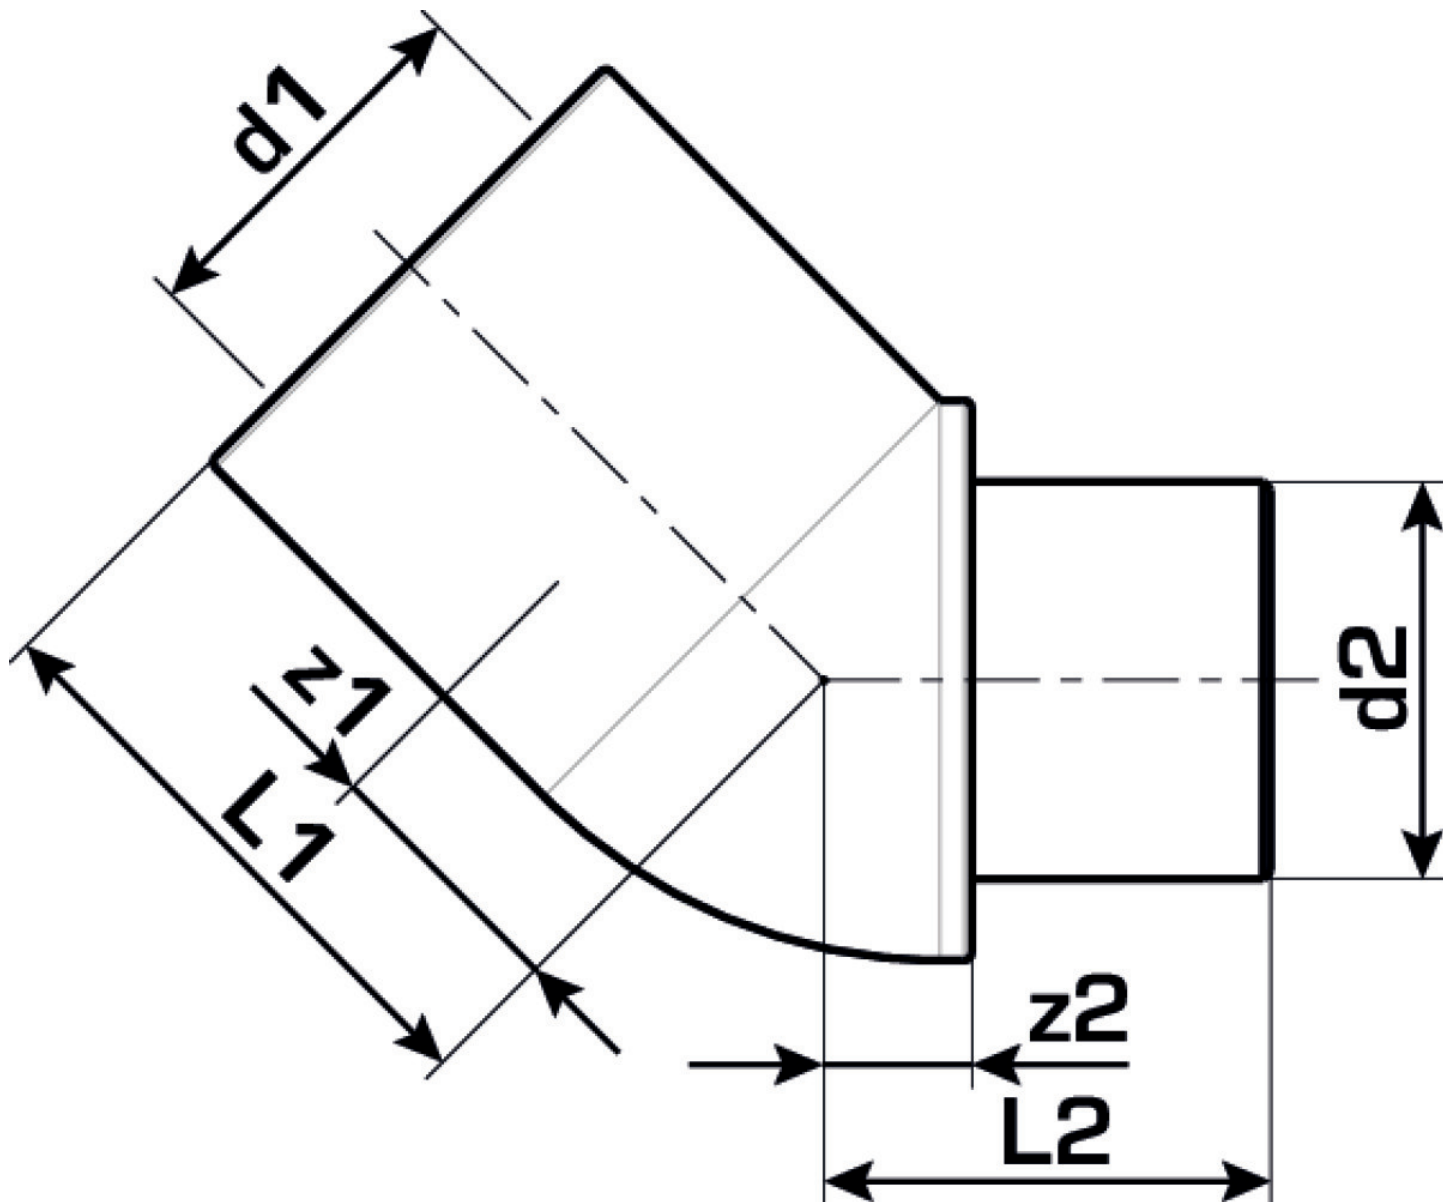

KELEN

KE27 KELEN PP-RCT Winkel 45° außen/innen 25

2722001

Felhasználási terület

Engedélyek:

Specifikáció

Termékinformációk

Csatlakozás 1	Kunststoffschweißmuffe
Csatlakozás 2	Kunststoffschweißende
Kivitel	1-teilig
Forma	Bogen
Szög	45 °

Termékinformációk

VPE1	10 SA1
VPE2	120 KT1
VPE3	720 KT2
VPE4	11520 PAL
Tömeg	0,028 KGM
Szöveg	KELEN PP-RCT Winkel 45° außen/innen
BELS?	39174000
Áruf?csoport	KELEN
Áruf?csoport	KELEN m?anyag idomok
Kód	KE27

Cikkszám	Rajz	d1 mm	d2 mm	L1 mm	L2 mm	z1 mm	z2 mm
2722001	25	25	25	33	27	12	7