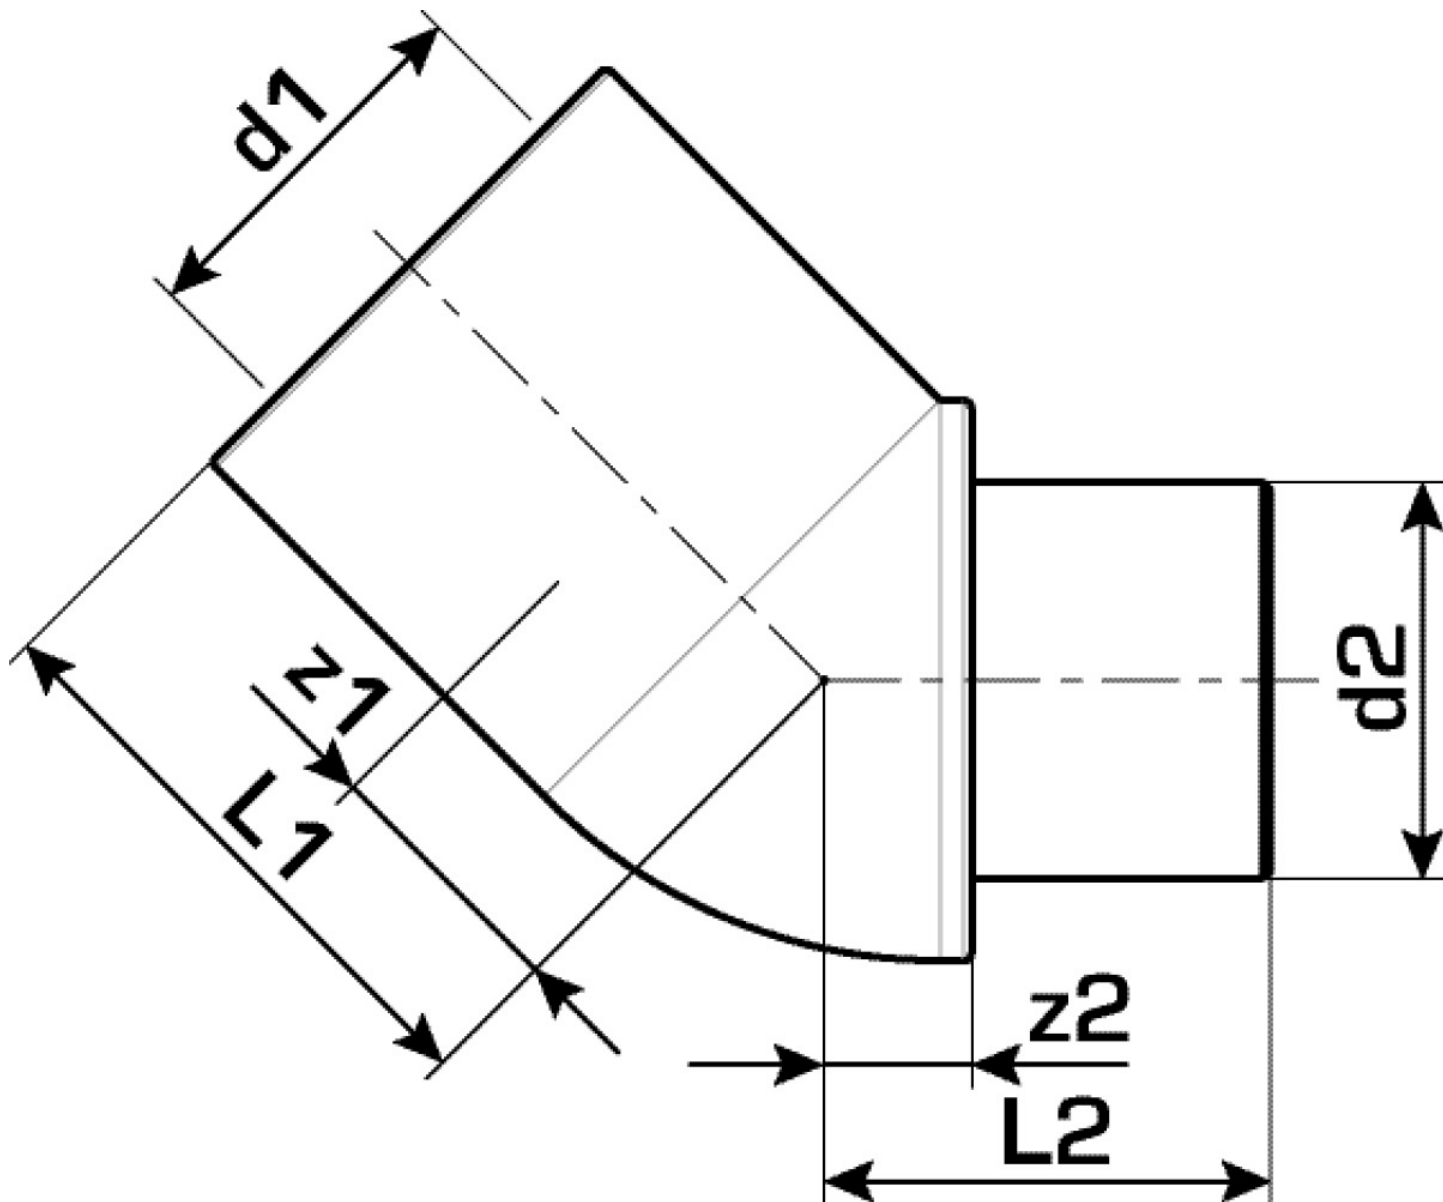

KELEN

KE27 KELEN PP-RCT 45°-os könyök küls?/bels? 25

2722001

Felhasználási terület

KELEN PP-RCT polifúziós hegeszt?idom, csövek és azonos anyagú idomok összekötése a keresztmetszet sz?kítése nélkül

Engedélyek:

Termékinformációk

VPE1	10,00 SA1
VPE2	120,00 KT1
VPE3	720,00 KT2
VPE4	11520,00 PAL
Tömeg	0,028 KGM
Szöveg	KELEN PP-RCT 45°-os könyök küls?/bels?
BELS?	39174000
Áruf?csoport	KELEN
Áruf?csoport	KELEN m?anyag idomok
Kód	KE27

Cikkszám	Rajz	d1 mm	d2 mm	L1 mm	L2 mm	z1 mm	z2 mm
2722001	25	25	25	33	27	12	7