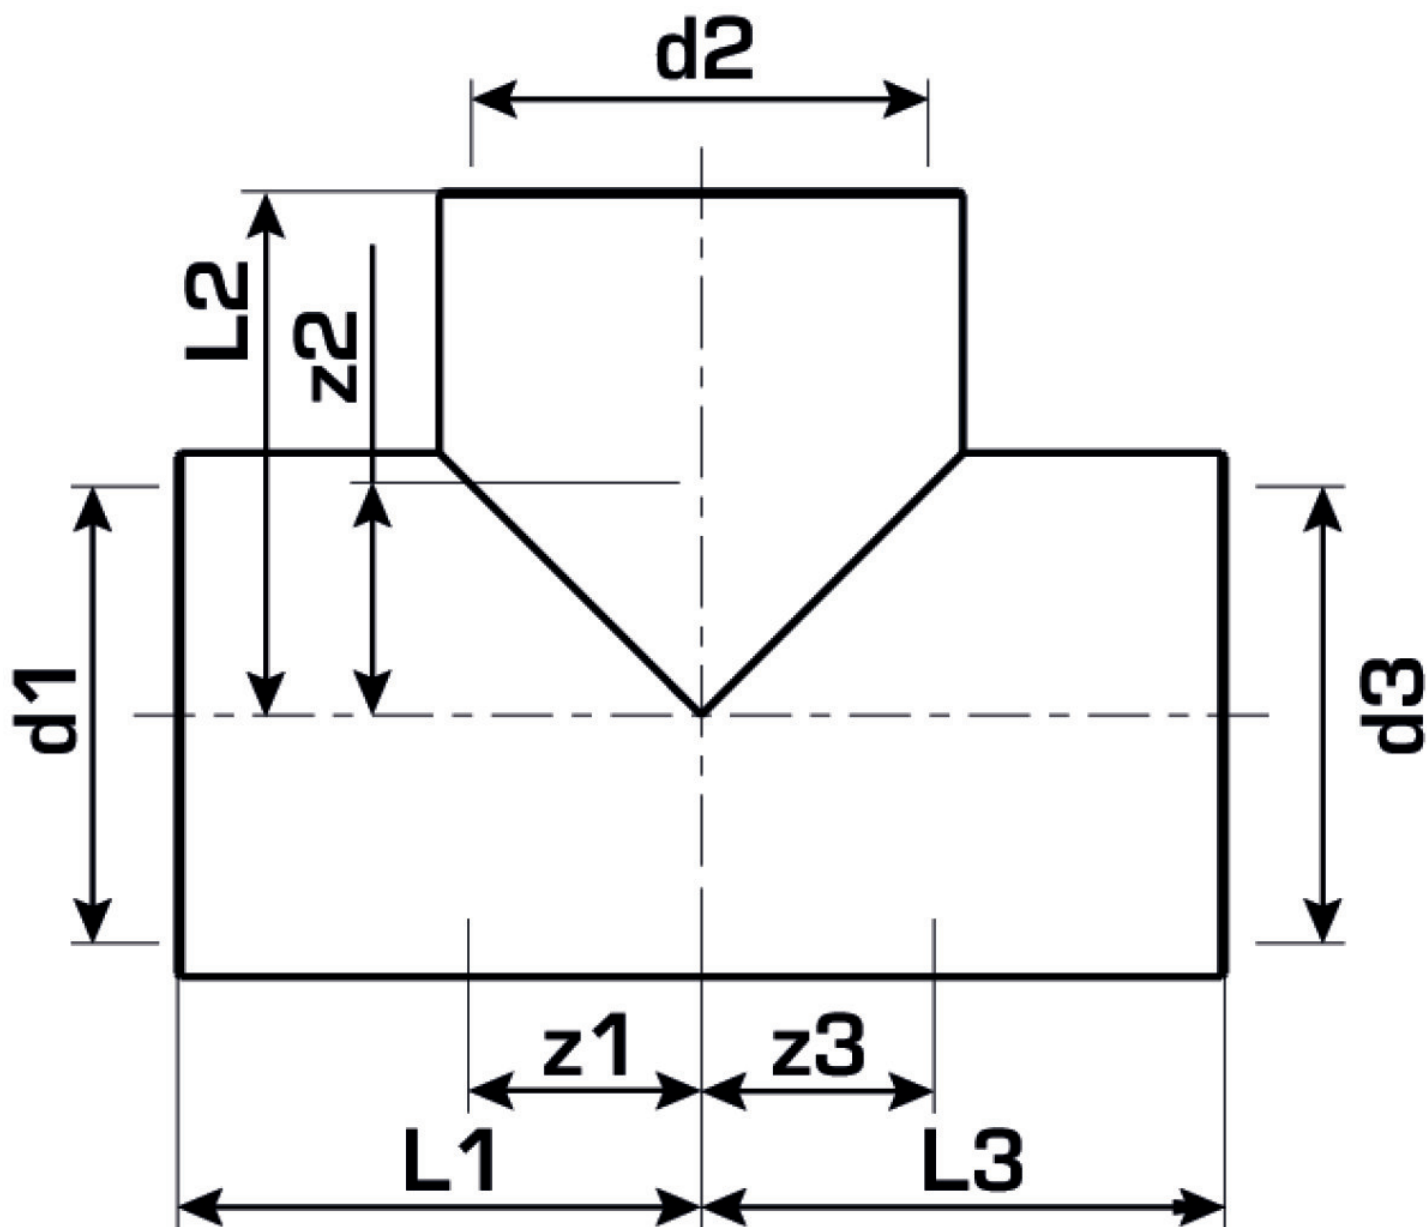

KELEN

KE30 KELEN PP-RCT T-Stück egal 75

2564501

Felhasználási terület

Engedélyek:

Specifikáció

Termékinformációk

Csatlakozás 1	Kunststoffschweißmuffe
Csatlakozás 2	Kunststoffschweißmuffe
Csatlakozás 3	Kunststoffschweißmuffe
Kivitel	T-Stück
Szög	90 °

Műszaki tulajdonságok

Max. üzemi nyomás 20°C-nál	20 bar
----------------------------	--------

Termékinformációk

VPE1	1 SA1
VPE2	3 KT1
VPE3	18 KT2
VPE4	288 PAL
Tömeg	0,612 KGM
Szöveg	KELEN PP-RCT T-Stück egal
BELS?	39174000
Árúfcsoport	KELEN
Árúfcsoport	KELEN m?anyag idomok
Kód	KE30

Cikkszám	Rajz	d1 mm	d2 mm	d3 mm	L1 mm	L2 mm	L3 mm	z1 mm	z2 mm	z3 mm
2564501	75	75	75	75	73	73	73	42	42	42