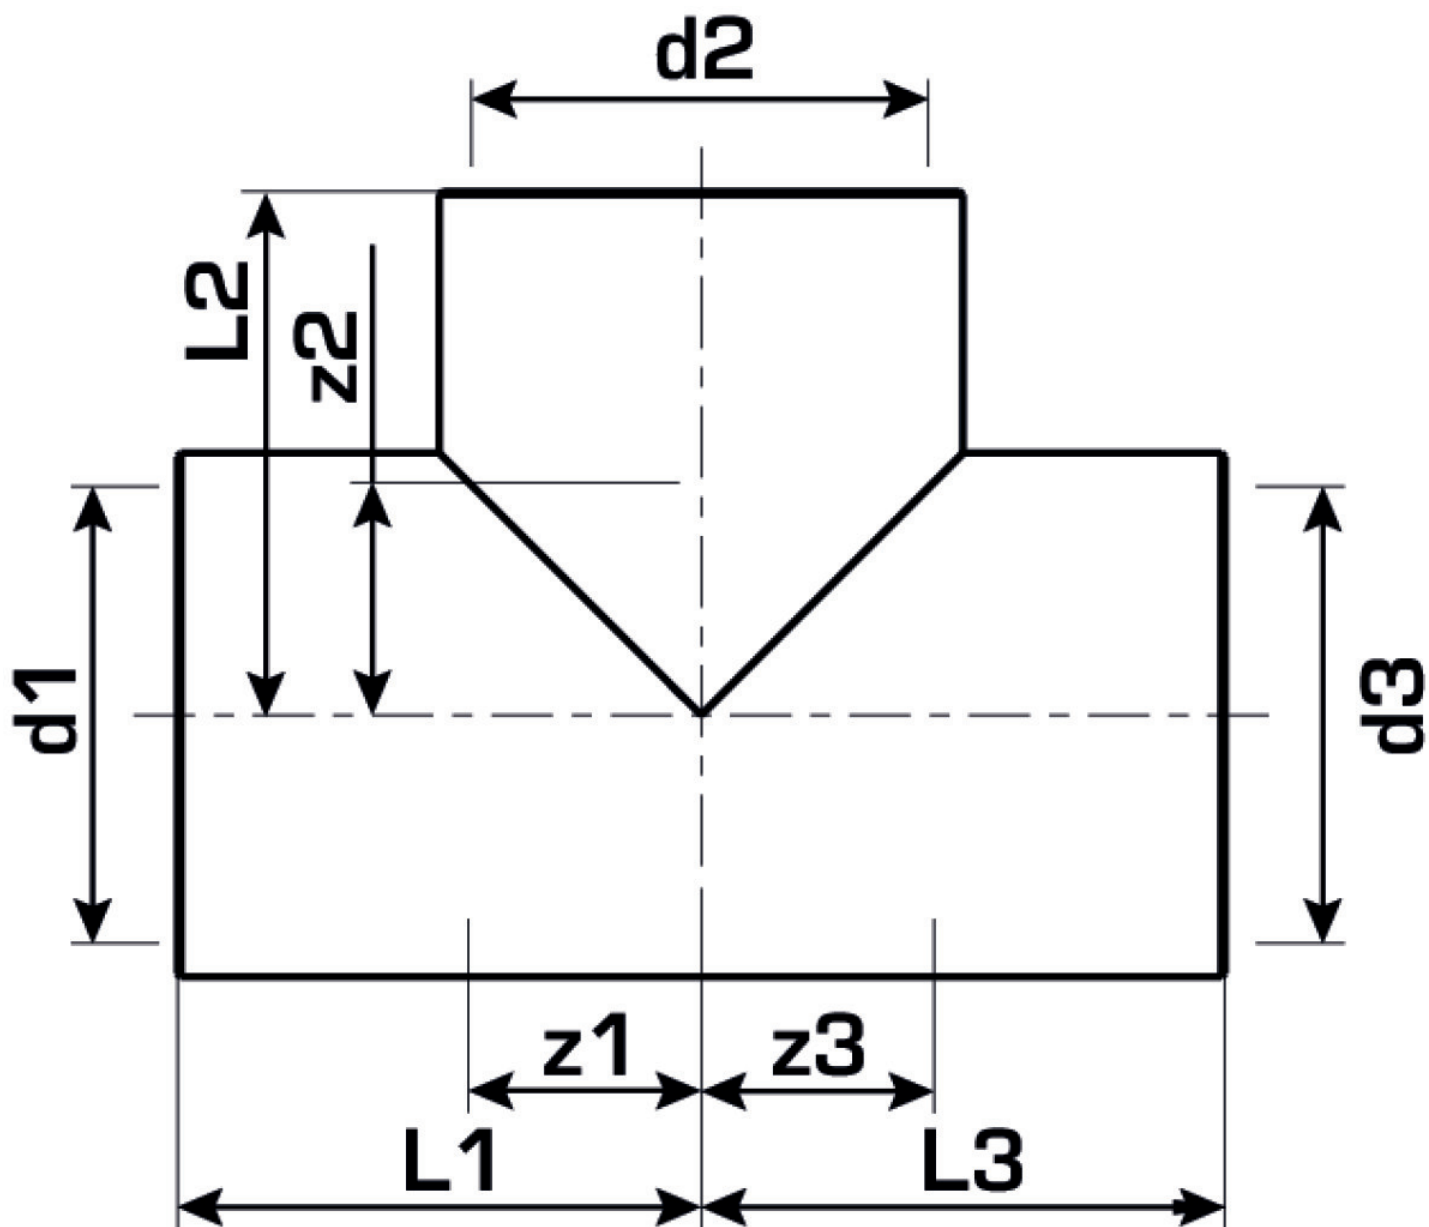

KELEN

KE30 KELEN PP-RCT T-Stück egal 90

2565001

Felhasználási terület

Engedélyek:

Specifikáció

Termékinformációk

Csatlakozás 1	Kunststoffschweißmuffe
Csatlakozás 2	Kunststoffschweißmuffe
Csatlakozás 3	Kunststoffschweißmuffe
Kivitel	T-Stück
Szög	90 °

Műszaki tulajdonságok

Max. üzemi nyomás 20°C-nál	20 bar
----------------------------	--------

Termékinformációk

VPE1	1 SA1
VPE2	3 KT1
VPE3	18 KT2
VPE4	288 PAL
Tömeg	1,029 KGM
Szöveg	KELEN PP-RCT T-Stück egal
BELS?	39174000
Árúfcsoport	KELEN
Árúfcsoport	KELEN m?anyag idomok
Kód	KE30

Cikkszám	Rajz	d1 mm	d2 mm	d3 mm	L1 mm	L2 mm	L3 mm	z1 mm	z2 mm	z3 mm
2565001	90	90	90	90	83	83	83	46	46	46