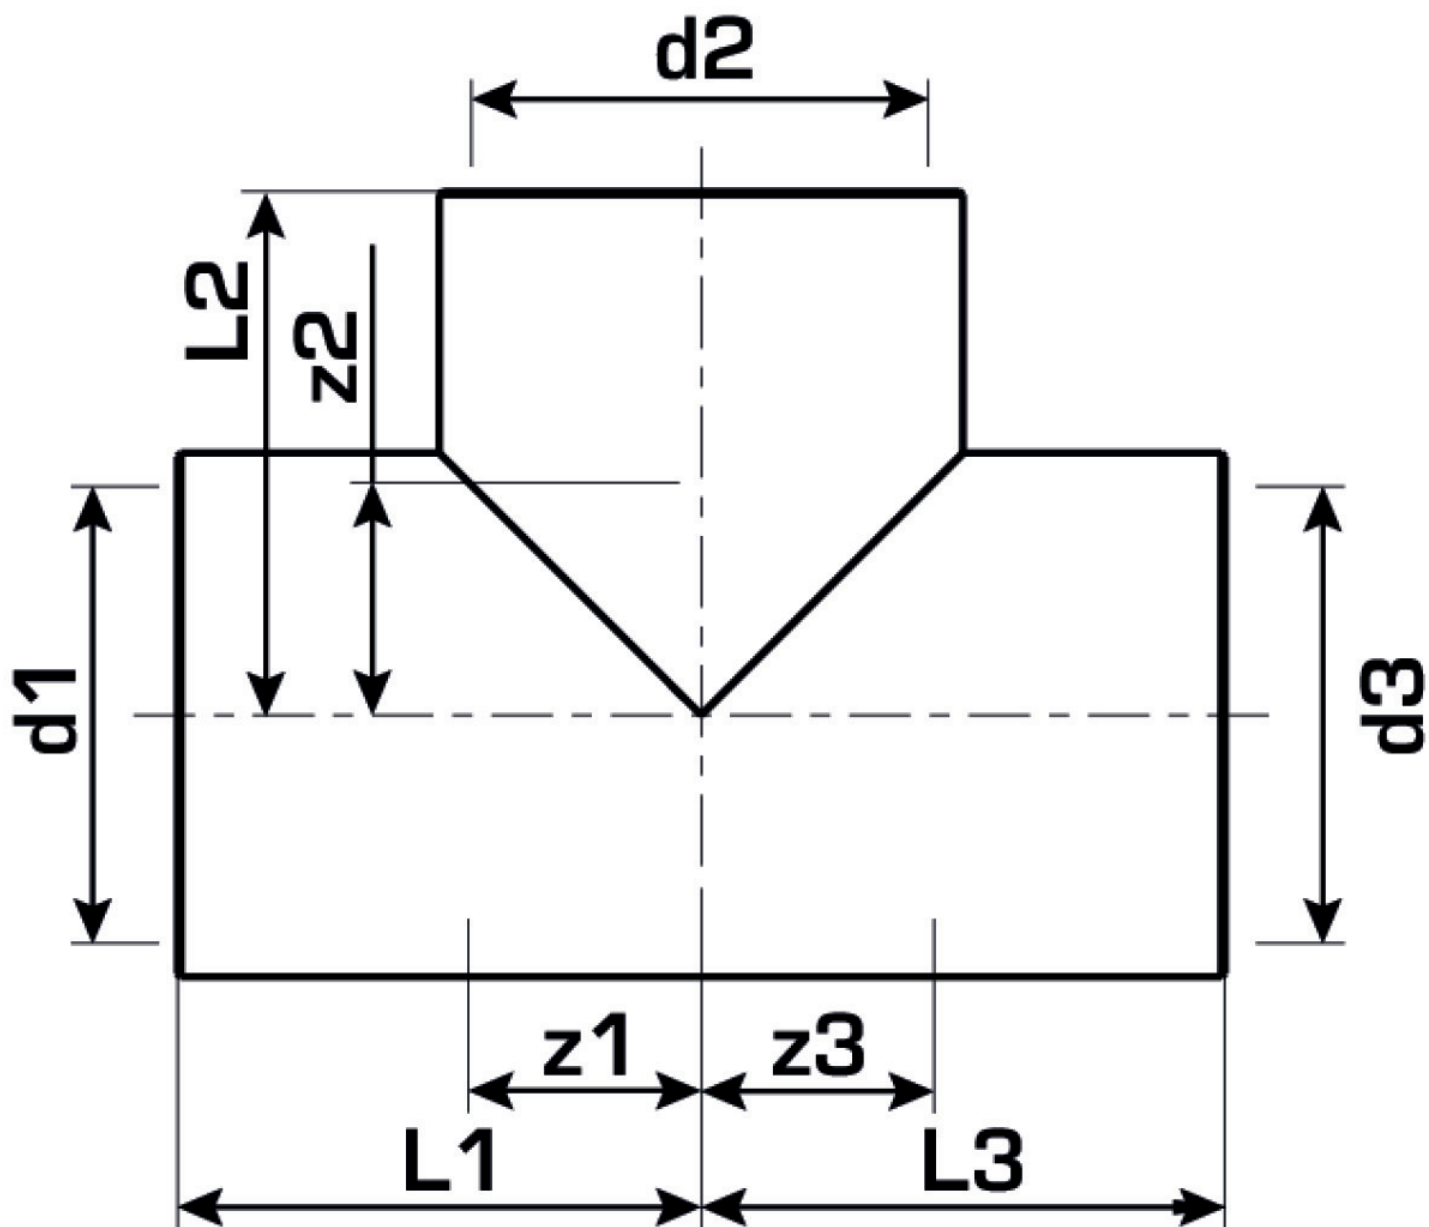

Cikkszám	Rajz	d1 mm	d2 mm	d3 mm	L1 mm	L2 mm	L3 mm	z1 mm	z2 mm	z3 mm
2579001	63/25/63	63	25	63	64	51	64	34	31	34