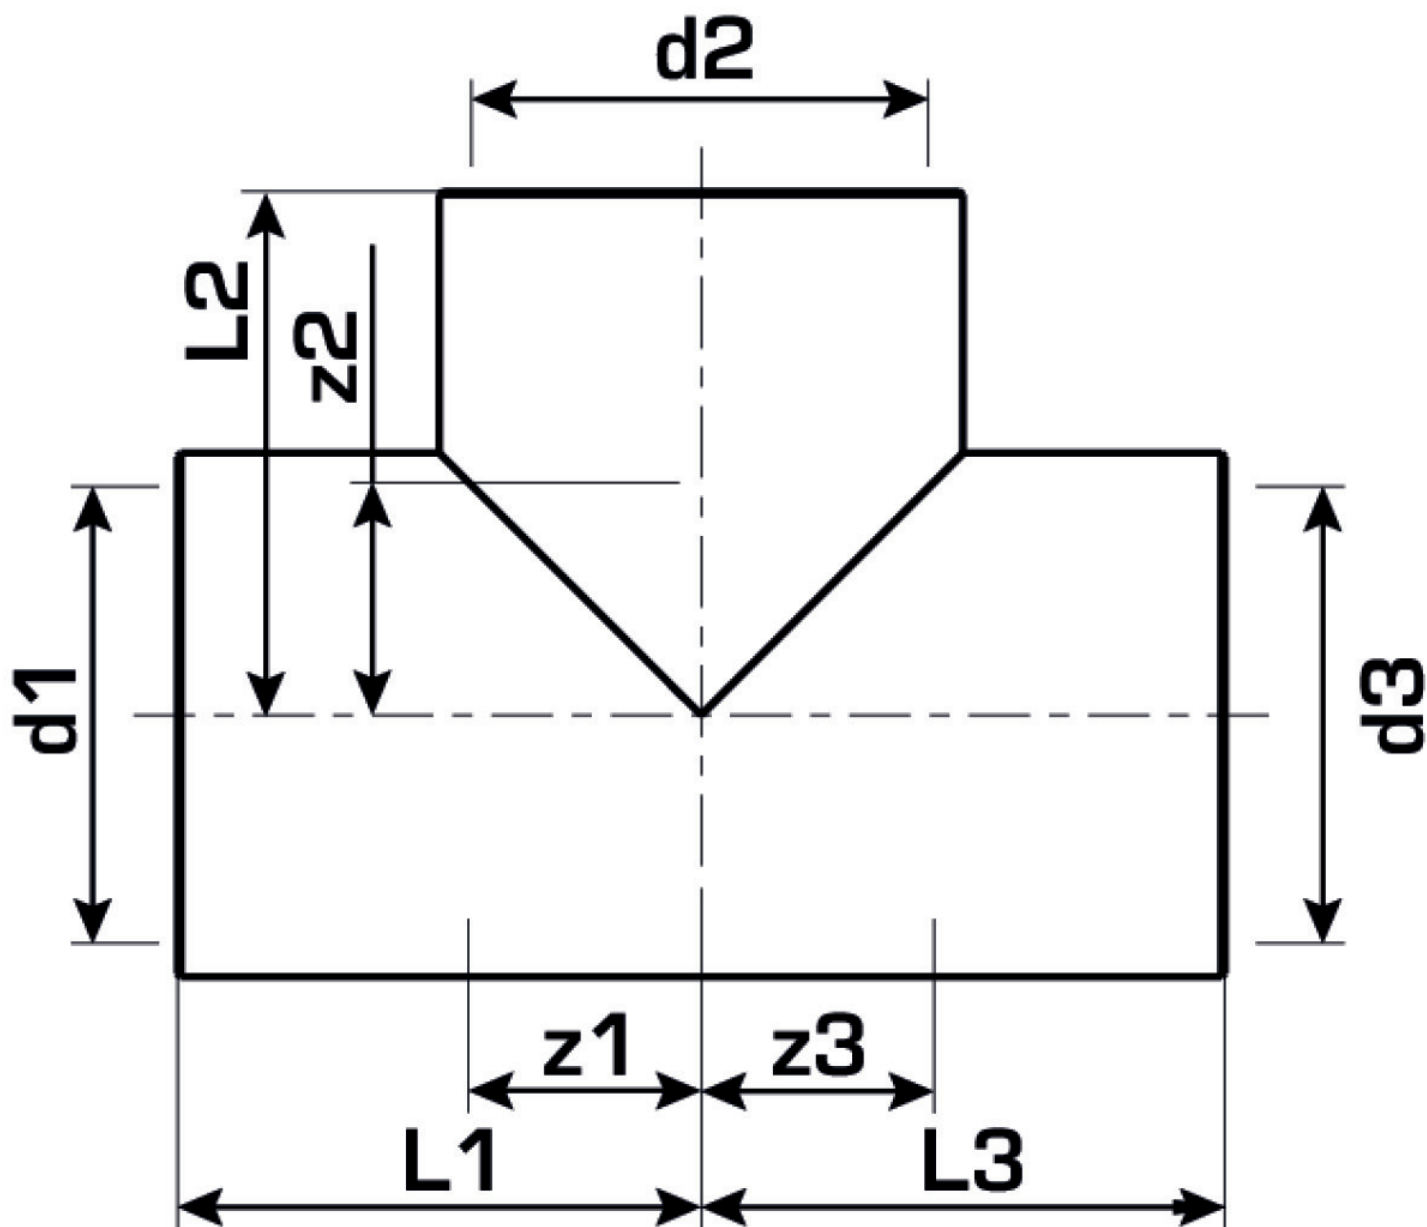

Cikkszám	Rajz	d1 mm	d2 mm	d3 mm	L1 mm	L2 mm	L3 mm	z1 mm	z2 mm	z3 mm
2579201	75/63/75	75	63	75	69	68	69	38	40	38