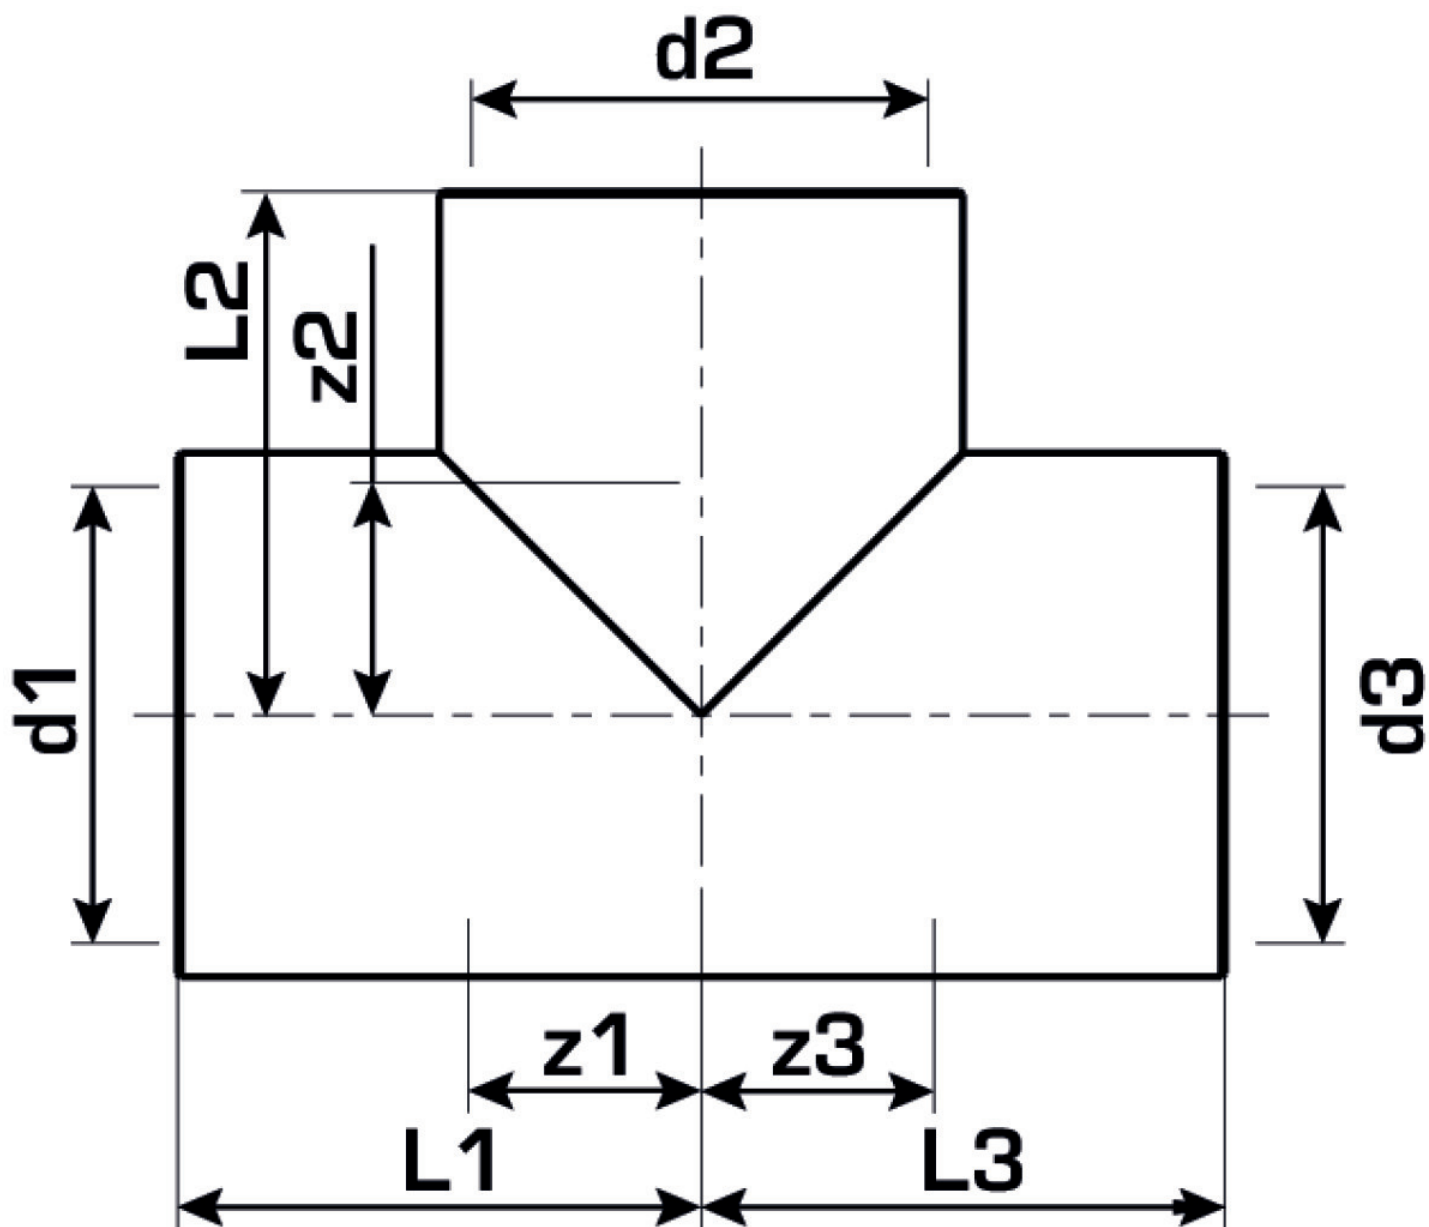

KELEN

KE35 KELEN PP-RCT T-Stück reduziert 90/75/90

2579101

Felhasználási terület

Engedélyek:

Specifikáció

Termékinformációk

Csatlakozás 1	Kunststoffschweißmuffe
Csatlakozás 2	Kunststoffschweißmuffe
Csatlakozás 3	Kunststoffschweißmuffe
Kivitel	T-Stück
Szög	90 °

Műszaki tulajdonságok

Max. üzemi nyomás 20°C-nál	20 bar
----------------------------	--------

Termékinformációk

VPE1	1 SA1
VPE2	3 KT1
VPE3	18 KT2
VPE4	288 PAL
Tömeg	0,952 KGM
Szöveg	KELEN PP-RCT T-Stück reduziert
BELS?	39174000
Árúfcsoport	KELEN
Árúfcsoport	KELEN m?anyag idomok
Kód	KE35

Cikkszám	Rajz	d1 mm	d2 mm	d3 mm	L1 mm	L2 mm	L3 mm	z1 mm	z2 mm	z3 mm
2579101	90/75/90	90	75	90	84	80	84	48	50	48