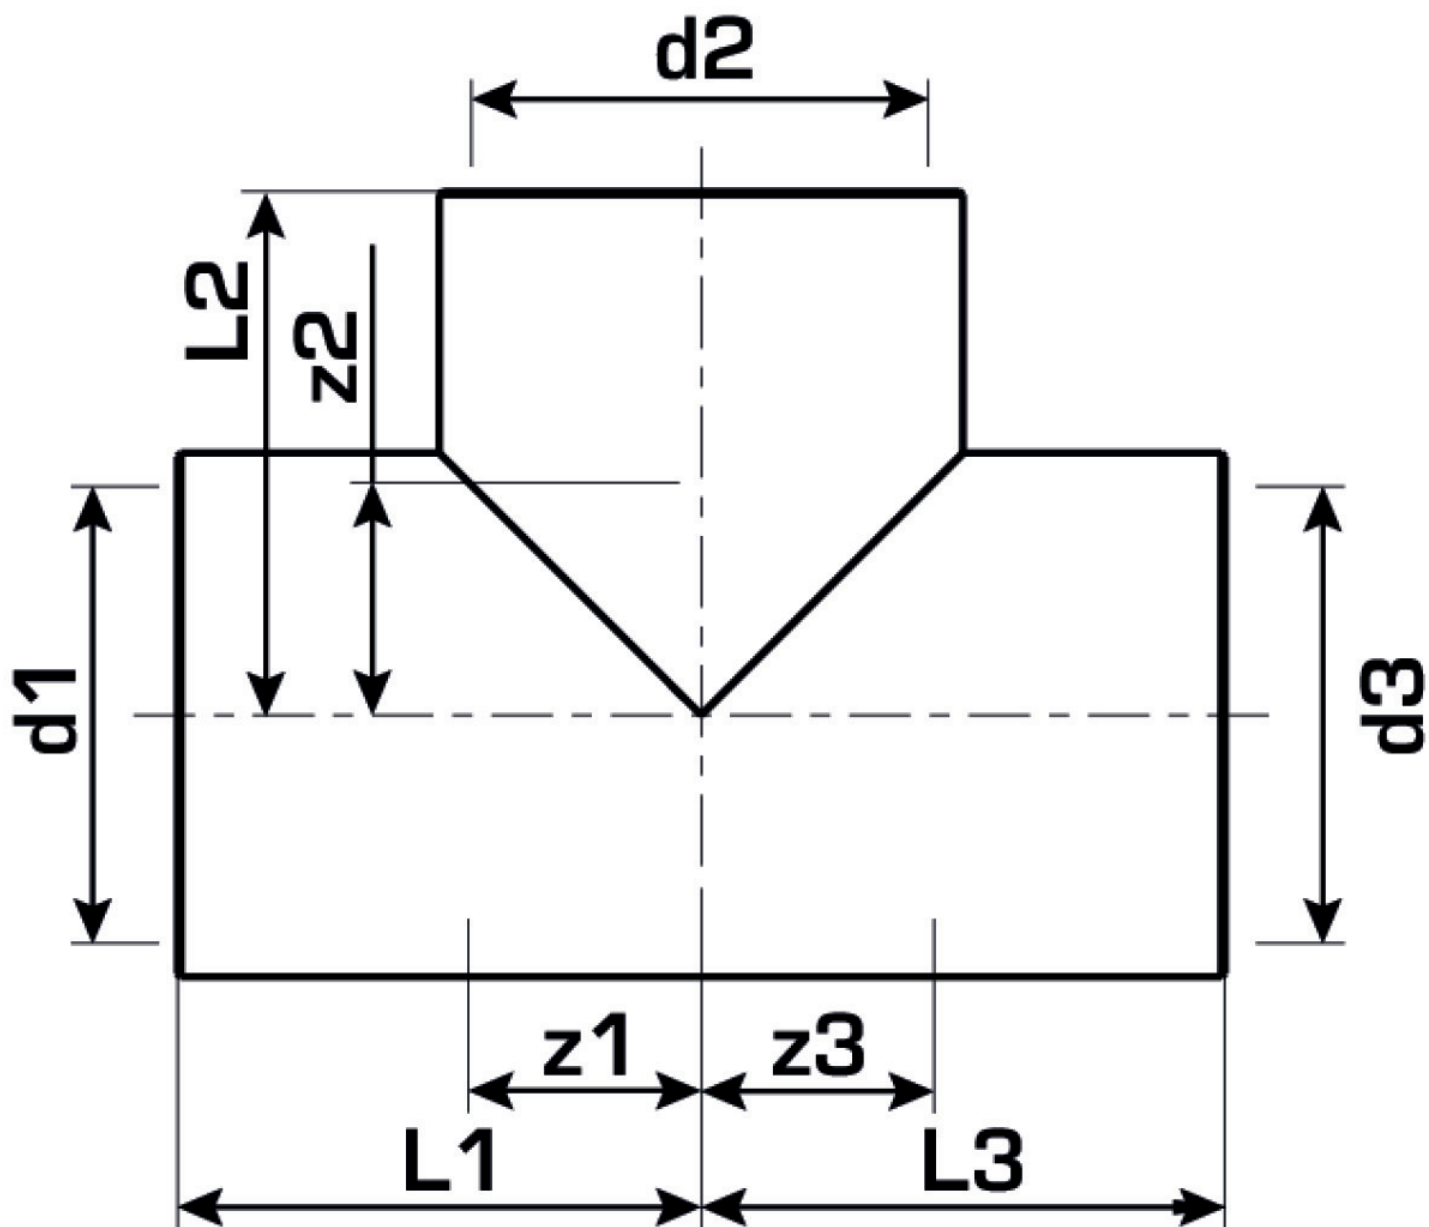

KELEN

KE35 KELEN PP-RCT T-Stück reduziert 110/90/110

2579351

Felhasználási terület

Engedélyek:

Specifikáció

Termékinformációk

Csatlakozás 1	Kunststoffschweißmuffe
Csatlakozás 2	Kunststoffschweißmuffe
Csatlakozás 3	Kunststoffschweißmuffe
Kivitel	T-Stück
Szög	90 °

Műszaki tulajdonságok

Max. üzemi nyomás 20°C-nál	20 bar
----------------------------	--------

Termékinformációk

VPE1	1 KT1
VPE2	6 KT2
VPE3	96 PAL
Tömeg	1,701 KGM
Szöveg	KELEN PP-RCT T-Stück reduziert
BELST?	39174000
Árúfcsoport	KELEN
Árúfcsoport	KELEN műanyag idomok
Kód	KE35

Cikkszám	Rajz	d1 mm	d2 mm	d3 mm	L1 mm	L2 mm	L3 mm	z1 mm	z2 mm	z3 mm
2579351	110/90/110	110	90	110	100	102	100	60	64	60