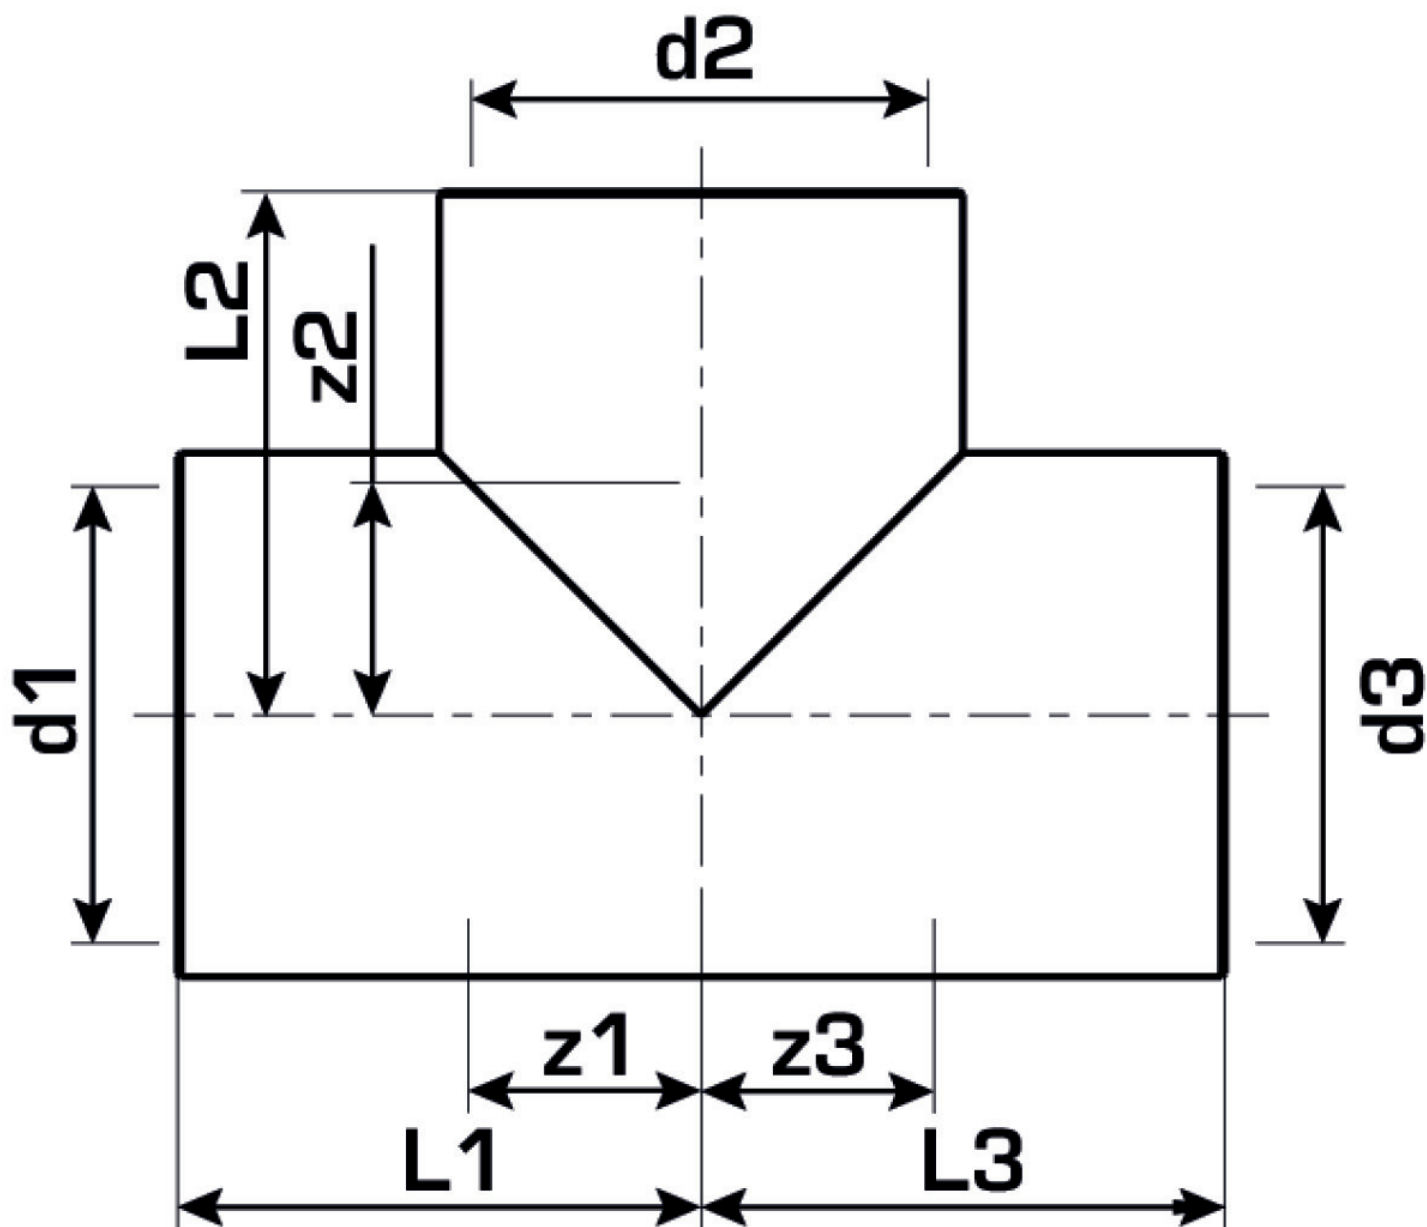

# KELEN

KE36 KELEN PP-RCT T-Stück im Durchgang  
reduziert 20/25/20

2580101

Felhasználási terület

Engedélyek:

## Termékinformációk

VPE1	10 SA1
VPE2	60 KT1
VPE3	360 KT2
VPE4	5760 PAL
Tömeg	0,052 KGM
Szöveg	KELEN PP-RCT T-Stück im Durchgang reduziert
BELS?	39174000
Árúfcsoport	KELEN
Árúfcsoport	KELEN m?anyag idomok
Kód	KE36

Cikkszám	Rajz	d1 mm	d2 mm	d3 mm	L1 mm	L2 mm	L3 mm	z1 mm	z2 mm	z3 mm
2580101	20/25/20	25	20	20	34	34	34	14	18	18