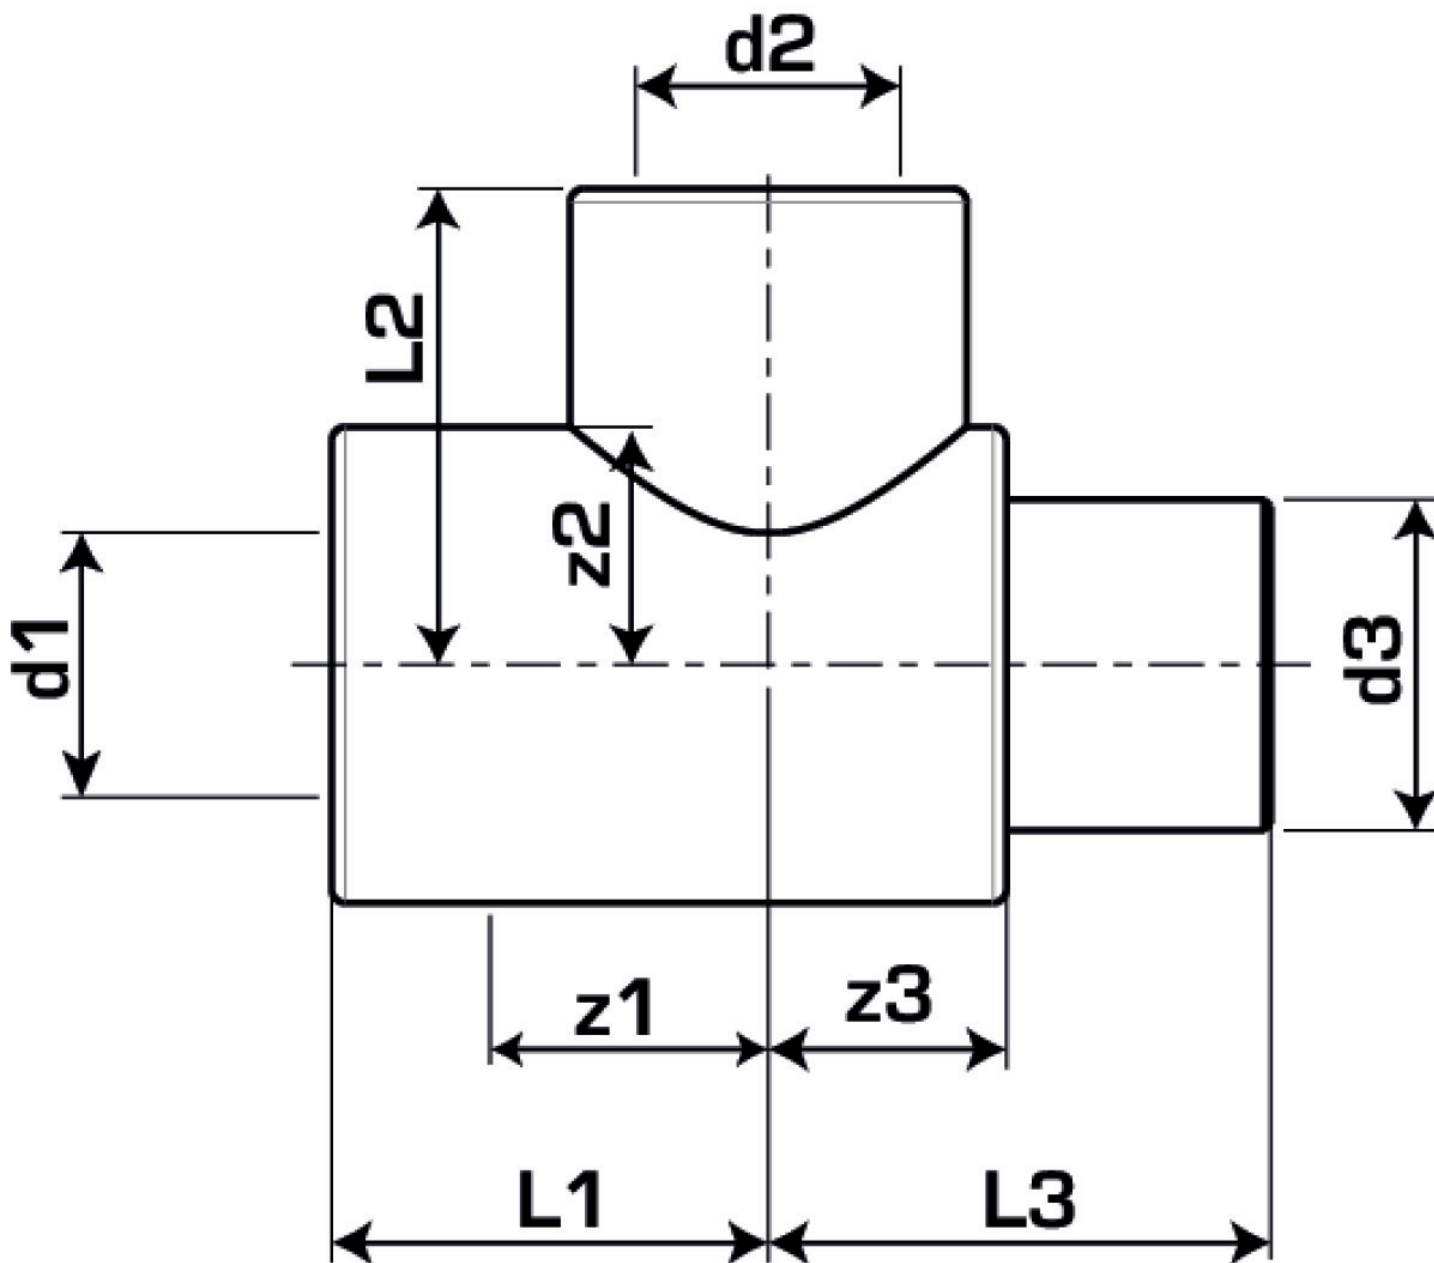

KELEN

KE38 KELEN PP-RCT Verteiler T-Stück außen/innen 25/20/25

2572101

Felhasználási terület

Engedélyek:

Specifikáció

Termékinformációk

Csatlakozás 1	Kunststoffschweißmuffe
Csatlakozás 2	Kunststoffschweißmuffe
Csatlakozás 3	Kunststoffschweißmuffe
Kivitel	T-Stück

Műszaki tulajdonságok

Max. üzemi nyomás 20°C-nál	20 bar
----------------------------	--------

Termékinformációk

VPE1	10 SA1
VPE2	60 KT1
VPE3	360 KT2
VPE4	5760 PAL
Tömeg	0,05 KGM
Szöveg	KELEN PP-RCT Verteiler T-Stück außen/innen
BELS?	39174000
Árúfcsoport	KELEN
Árúfcsoport	KELEN m?anyag idomok
Kód	KE38

Cikkszám	Rajz	d1 mm	d2 mm	d3 mm	L1 mm	L2 mm	L3 mm	z1 mm	z2 mm	z3 mm
2572101	25/20/25	25	20	25	34	34	37	34	17	17