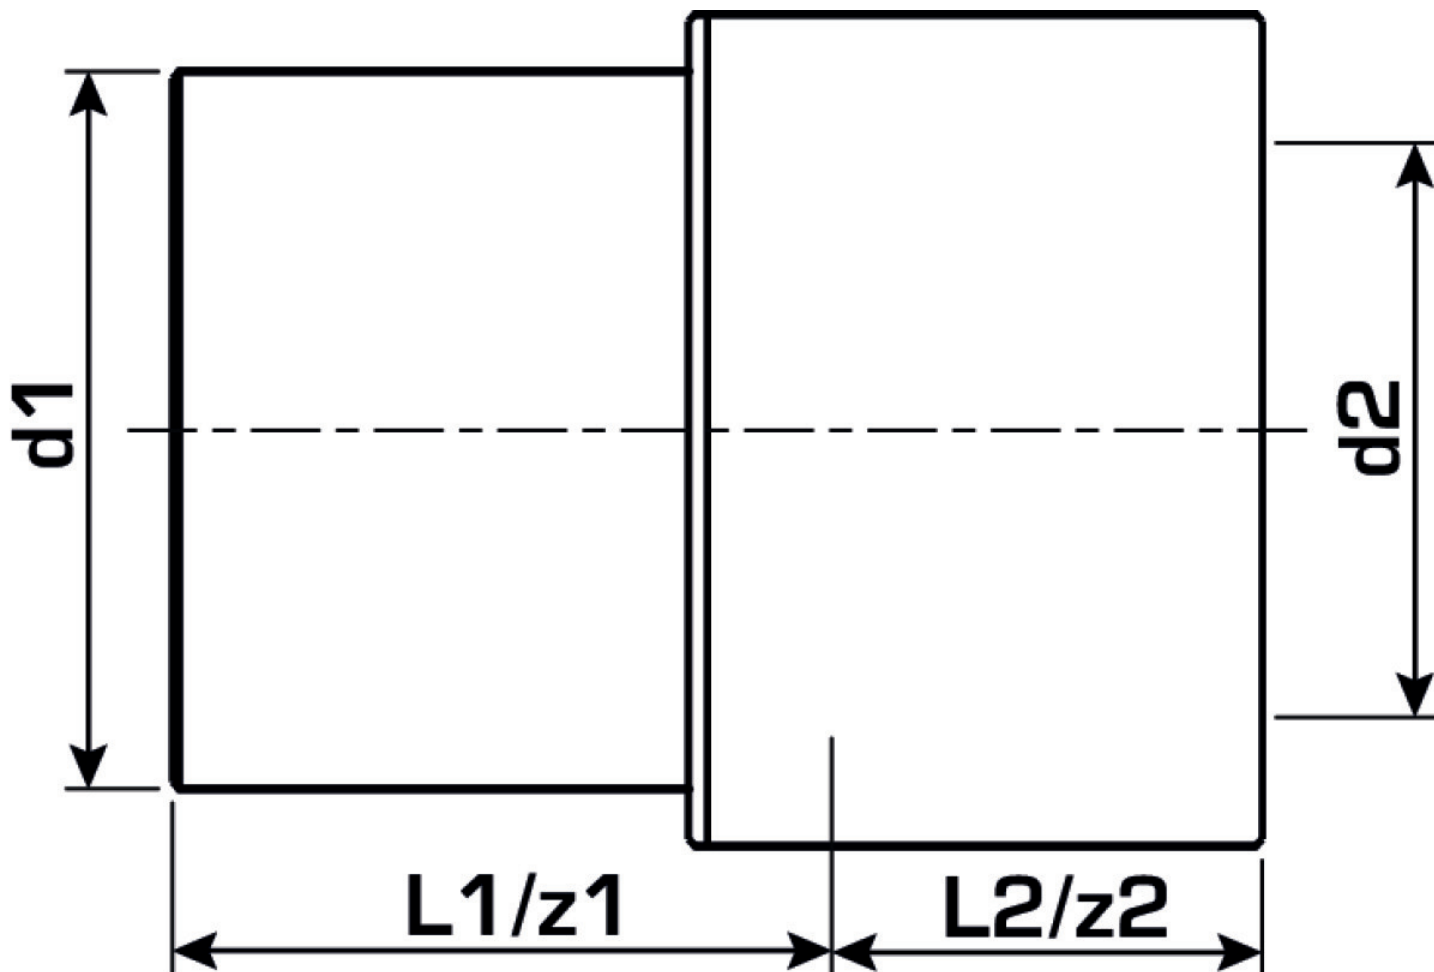

KELEN

KE41 KELEN PP-RCT Reduktion außen/innen 25/20

2652001

Felhasználási terület

Engedélyek:

Specifikáció

Termékinformációk

Csatlakozás 1	Kunststoffschweißmuffe
Csatlakozás 2	Kunststoffschweißende
Kivitel	1-teilig
Forma	gerade

Termékinformációk

VPE1	10 SA1
VPE2	200 KT1
VPE3	1200 KT2
VPE4	19200 PAL
Tömeg	0,012 KGM
Szöveg	KELEN PP-RCT Reduktion außen/innen
BELS?	39174000
Áruf?csoport	KELEN
Áruf?csoport	KELEN m?anyag idomok
Kód	KE41

Cikkszám	Rajz	d1 mm	d2 mm	L1 mm	L2 mm	z1 mm	z2 mm
2652001	25/20	25	20	22	16	22	16