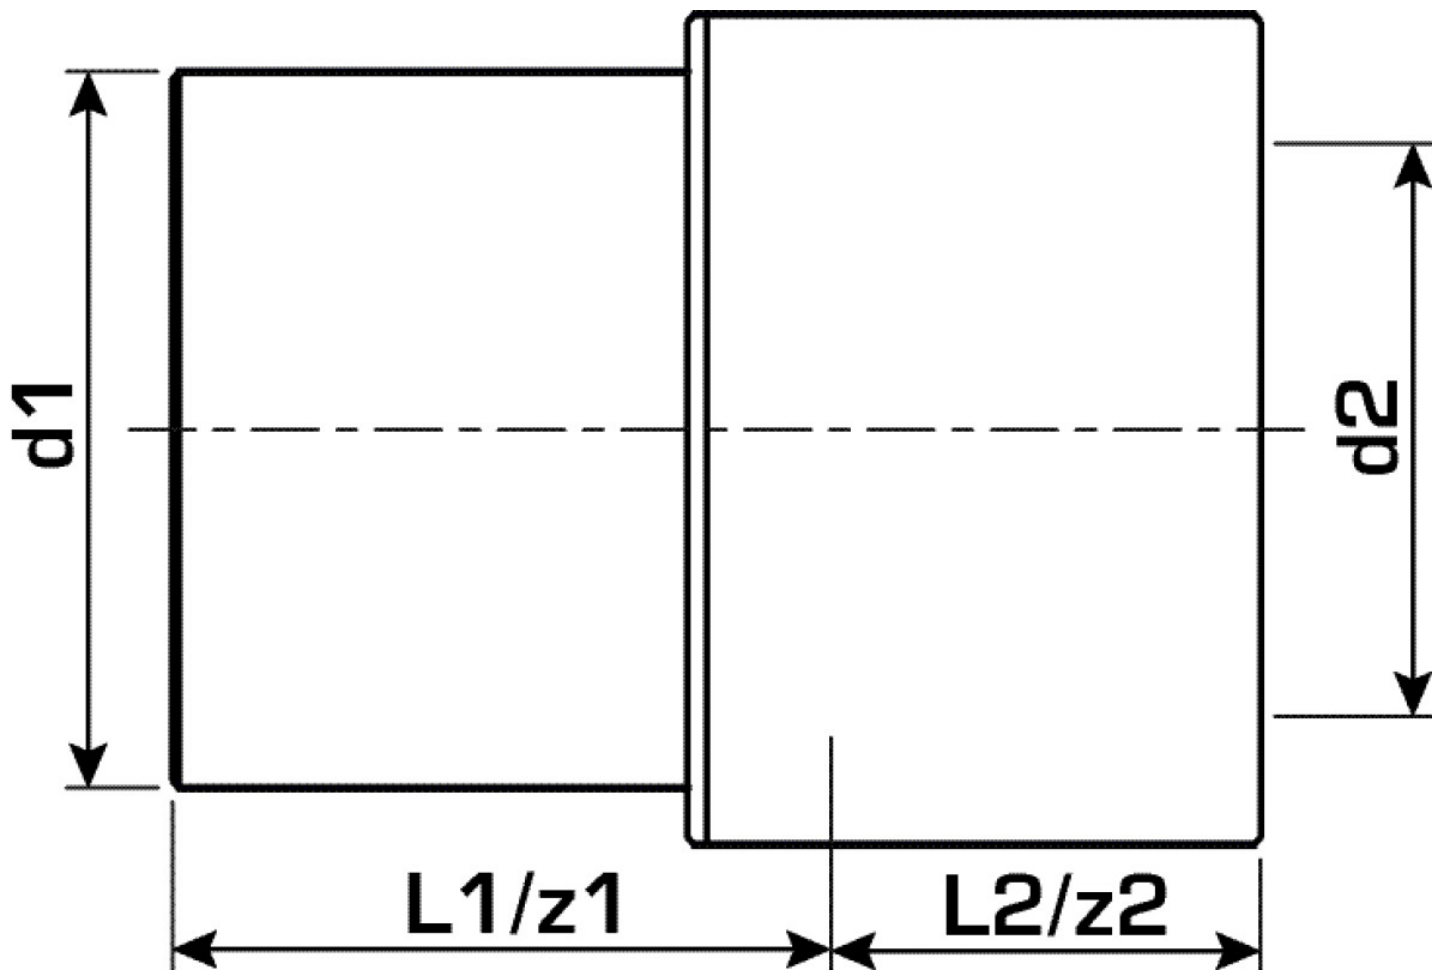

Cikkszám	Rajz	d1 mm	d2 mm	L1 mm	L2 mm	z1 mm	z2 mm
2652001	25/20	25	20	22	16	22	16