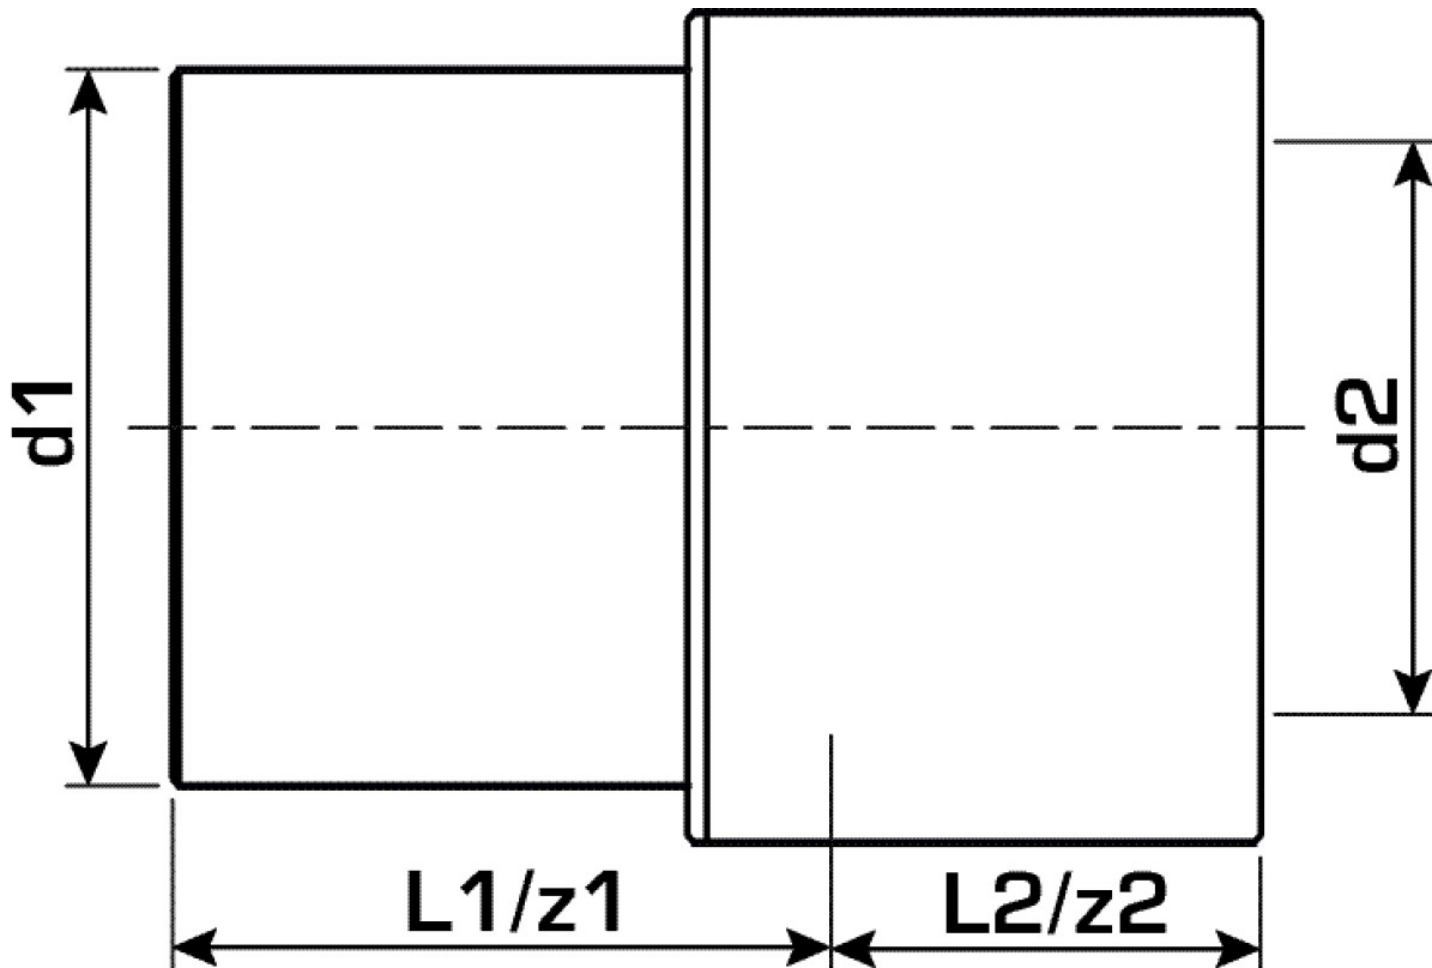

KELEN

KE41 KELEN PP-RCT sz?kít? küls?/bels? 32/20

2453501

Felhasználási terület

KELEN PP-RCT polifúziós hegeszt?idom, csövek és azonos anyagú idomok összekötése a keresztmetszet sz?kítése nélkül

Engedélyek:

Specifikáció

Termékinformációk

Csatlakozás 1	Kunststoffschweißmuffe
Csatlakozás 2	Kunststoffschweißende
Kivitel	1-teilig
Forma	gerade

Termékinformációk

VPE1	10,00 SA1
VPE2	120,00 KT1
VPE3	720,00 KT2
VPE4	11520,00 PAL
Tömeg	0,020 KGM
Szöveg	KELEN PP-RCT sz?kít? küls?/bels?
BELS?	39174000
Áruf?csoport	KELEN
Áruf?csoport	KELEN m?anyag idomok
Kód	KE41

Cikkszám	Rajz	d1 mm	d2 mm	L1 mm	L2 mm	z1 mm	z2 mm
2453501	32/20	32	20	26	17	26	17