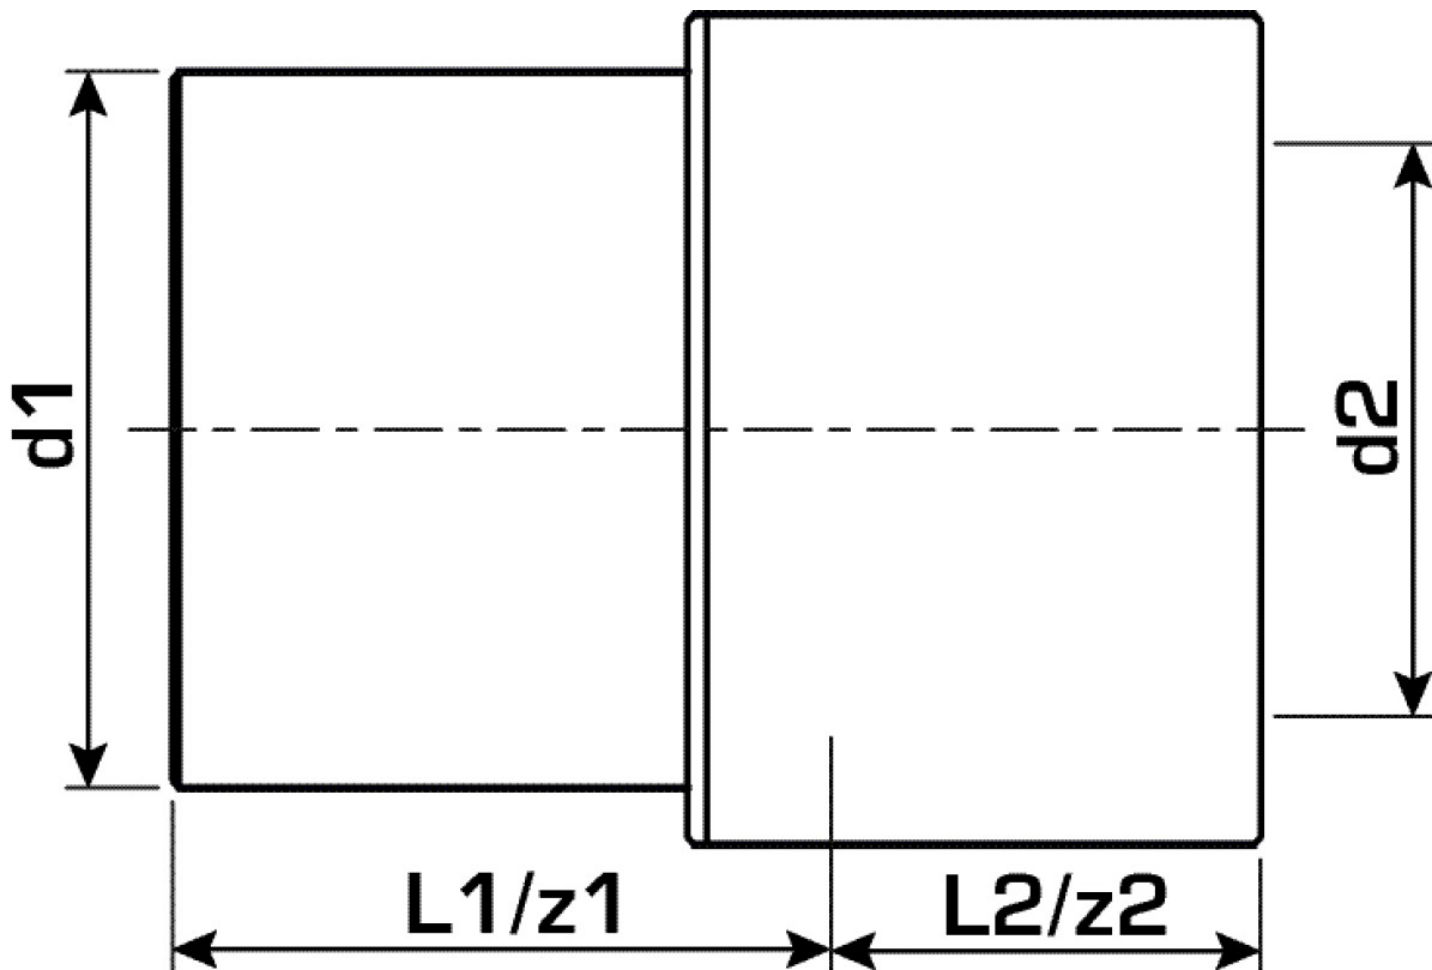

KELEN

KE41 KELEN PP-RCT sz?kít? küls?/bels? 32/25

2653001

Felhasználási terület

KELEN PP-RCT polifúziós hegeszt?idom, csövek és azonos anyagú idomok összekötése a keresztmetszet sz?kítése nélkül

Engedélyek:

Specifikáció

Termékinformációk

Csatlakozás 1	Kunststoffschweißmuffe
Csatlakozás 2	Kunststoffschweißende
Kivitel	1-teilig
Forma	gerade

Termékinformációk

VPE1	10,00 SA1
VPE2	120,00 KT1
VPE3	720,00 KT2
VPE4	11520,00 PAL
Tömeg	0,025 KGM
Szöveg	KELEN PP-RCT sz?kít? küls?/bels?
BELS?	39174000
Áruf?csoport	KELEN
Áruf?csoport	KELEN m?anyag idomok
Kód	KE41

Cikkszám	Rajz	d1 mm	d2 mm	L1 mm	L2 mm	z1 mm	z2 mm
2653001	32/25	32	25	26	20	26	20