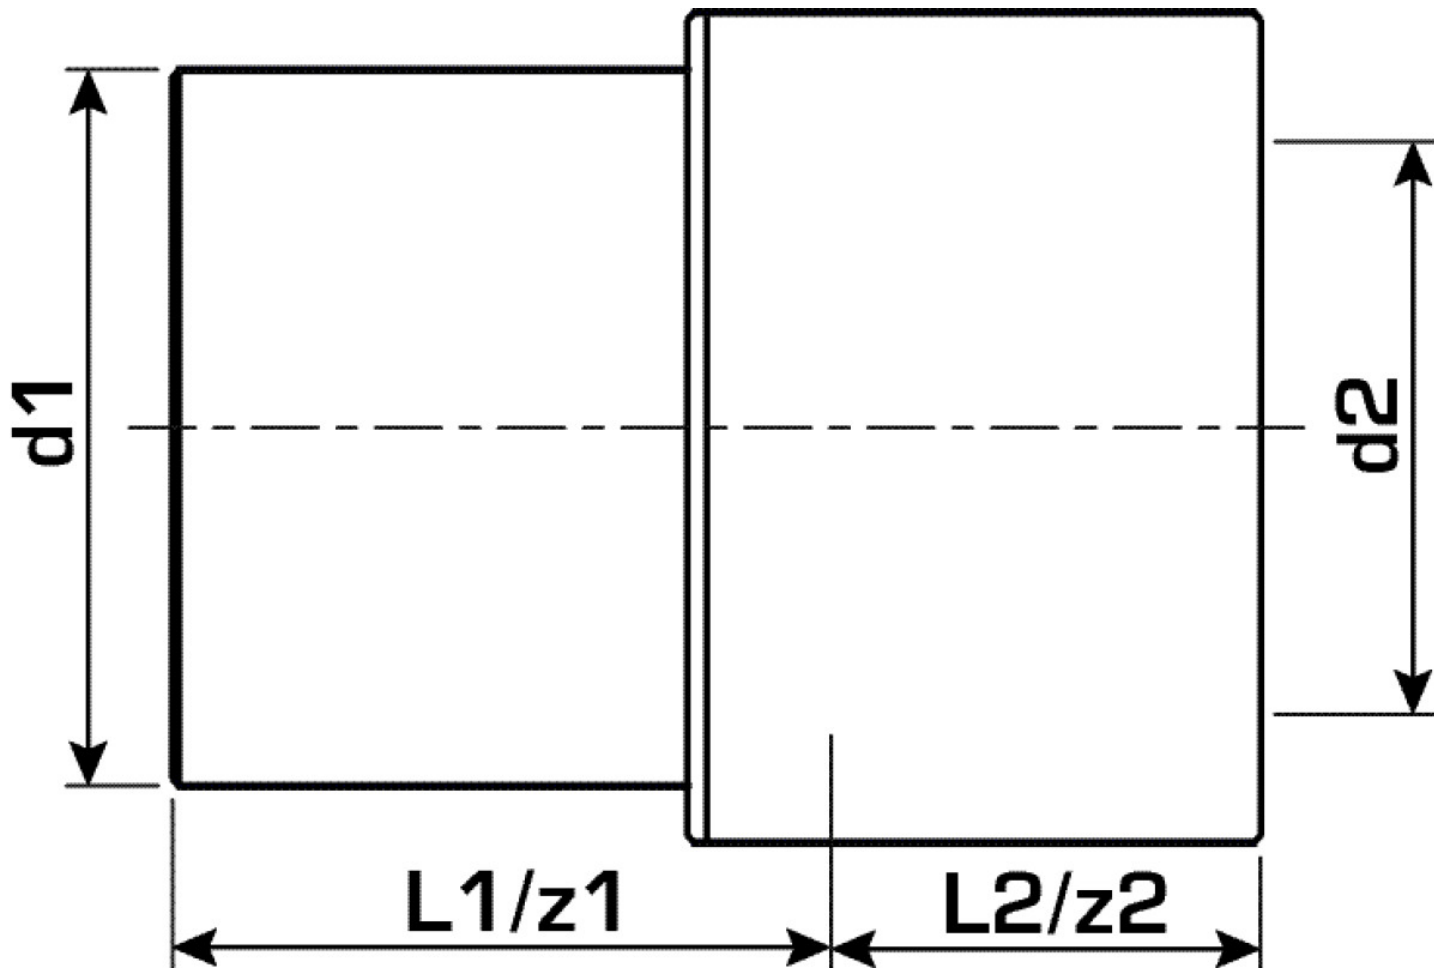

KELEN

KE41 KELEN PP-RCT sz?kít? küls?/bels? 40/20

2655001

Felhasználási terület

KELEN PP-RCT polifúziós hegeszt?idom, csövek és azonos anyagú idomok összekötése a keresztmetszet sz?kítése nélkül

Engedélyek:

Specifikáció

Termékinformációk

Csatlakozás 1	Kunststoffschweißmuffe
Csatlakozás 2	Kunststoffschweißende
Kivitel	1-teilig
Forma	gerade

Termékinformációk

VPE1	5,00 SA1
VPE2	90,00 KT1
VPE3	540,00 KT2
VPE4	8640,00 PAL
Tömeg	0,027 KGM
Szöveg	KELEN PP-RCT sz?kít? küls?/bels?
BELS?	39174000
Áruf?csoport	KELEN
Áruf?csoport	KELEN m?anyag idomok
Kód	KE41

Cikkszám	Rajz	d1 mm	d2 mm	L1 mm	L2 mm	z1 mm	z2 mm
2655001	40/20	40	20	28	16	28	16