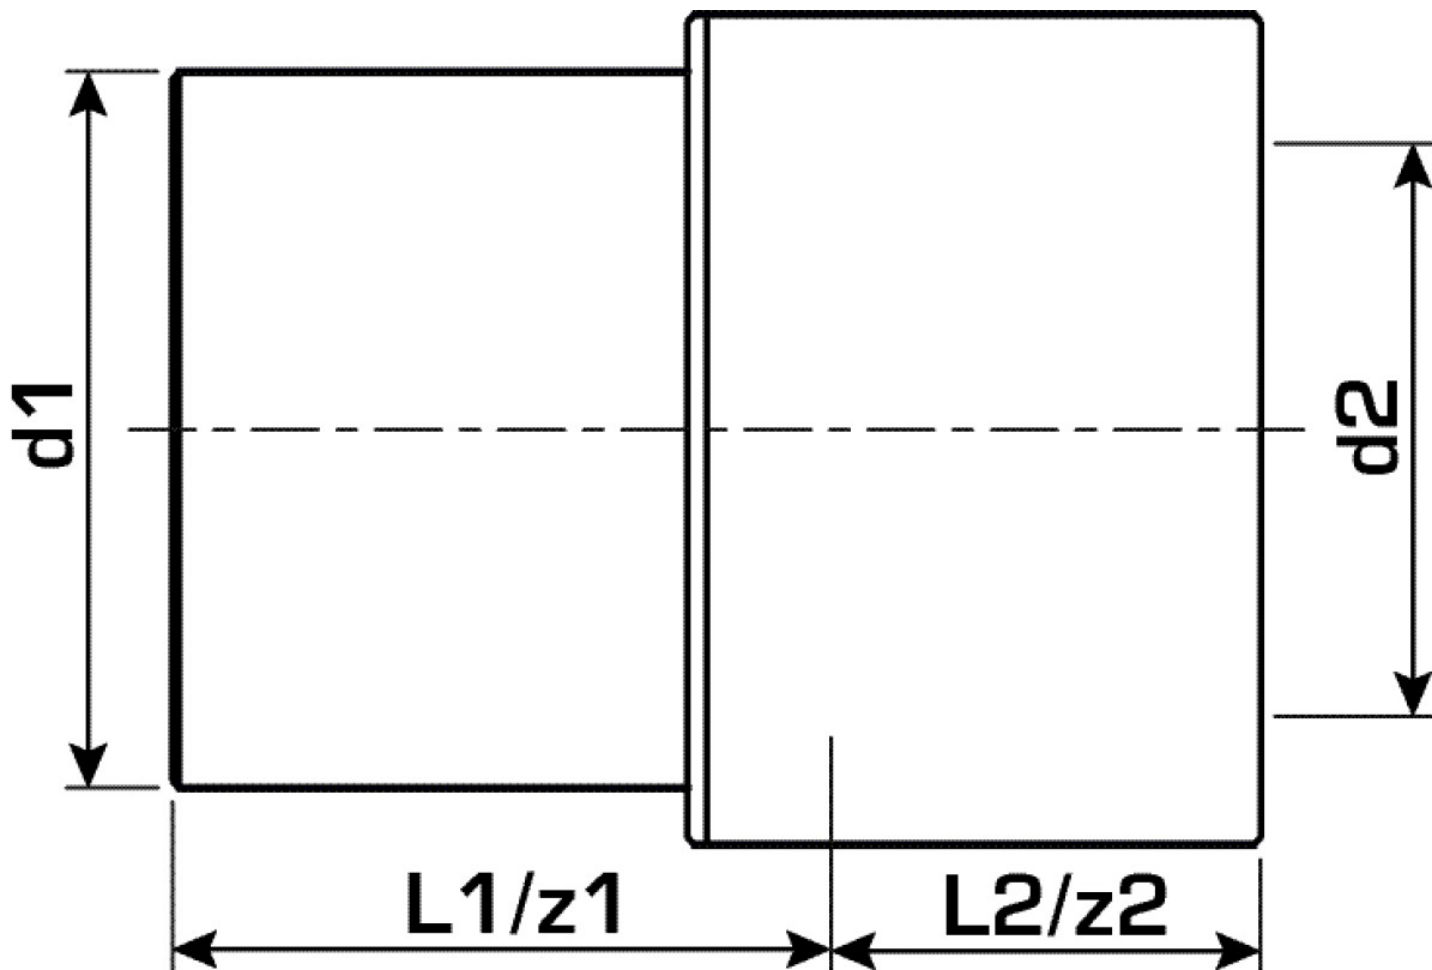

Cikkszám	Rajz	d1 mm	d2 mm	L1 mm	L2 mm	z1 mm	z2 mm
2654501	40/25	40	25	29	20	29	20