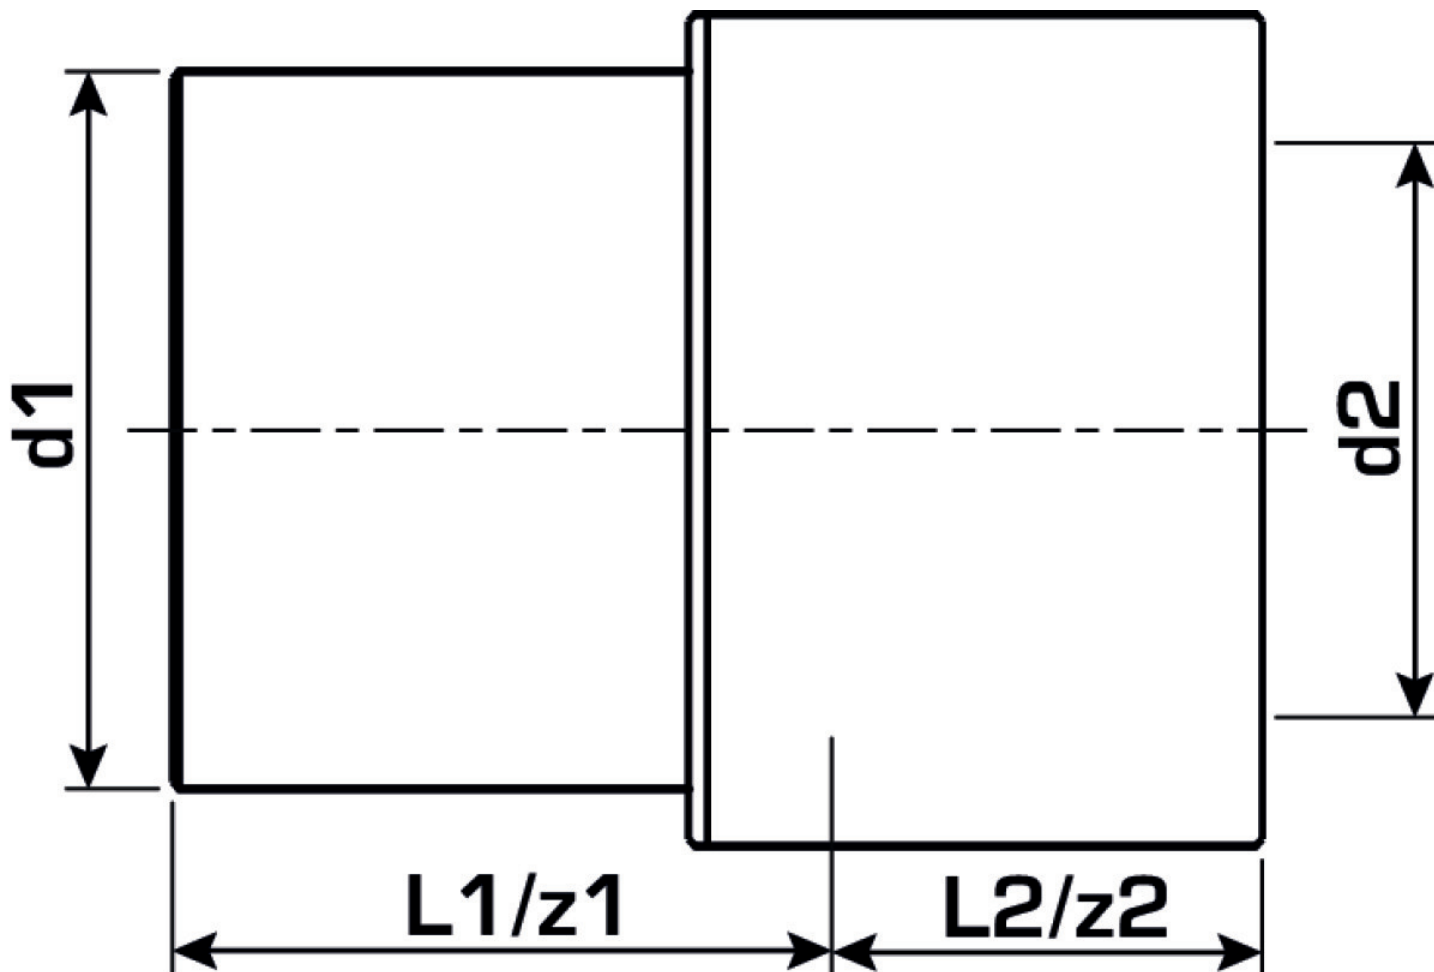

KELEN

KE41 KELEN PP-RCT Reduktion außen/innen 40/25

2654501

Felhasználási terület

Engedélyek:

Specifikáció

Termékinformációk

Csatlakozás 1	Kunststoffschweißmuffe
Csatlakozás 2	Kunststoffschweißende
Kivitel	1-teilig
Forma	gerade

Termékinformációk

VPE1	5 SA1
VPE2	90 KT1
VPE3	540 KT2
VPE4	8640 PAL
Tömeg	0,031 KGM
Szöveg	KELEN PP-RCT Reduktion außen/innen
BELS?	39174000
Áruf?csoport	KELEN
Áruf?csoport	KELEN m?anyag idomok
Kód	KE41

Cikkszám	Rajz	d1 mm	d2 mm	L1 mm	L2 mm	z1 mm	z2 mm
2654501	40/25	40	25	29	20	29	20