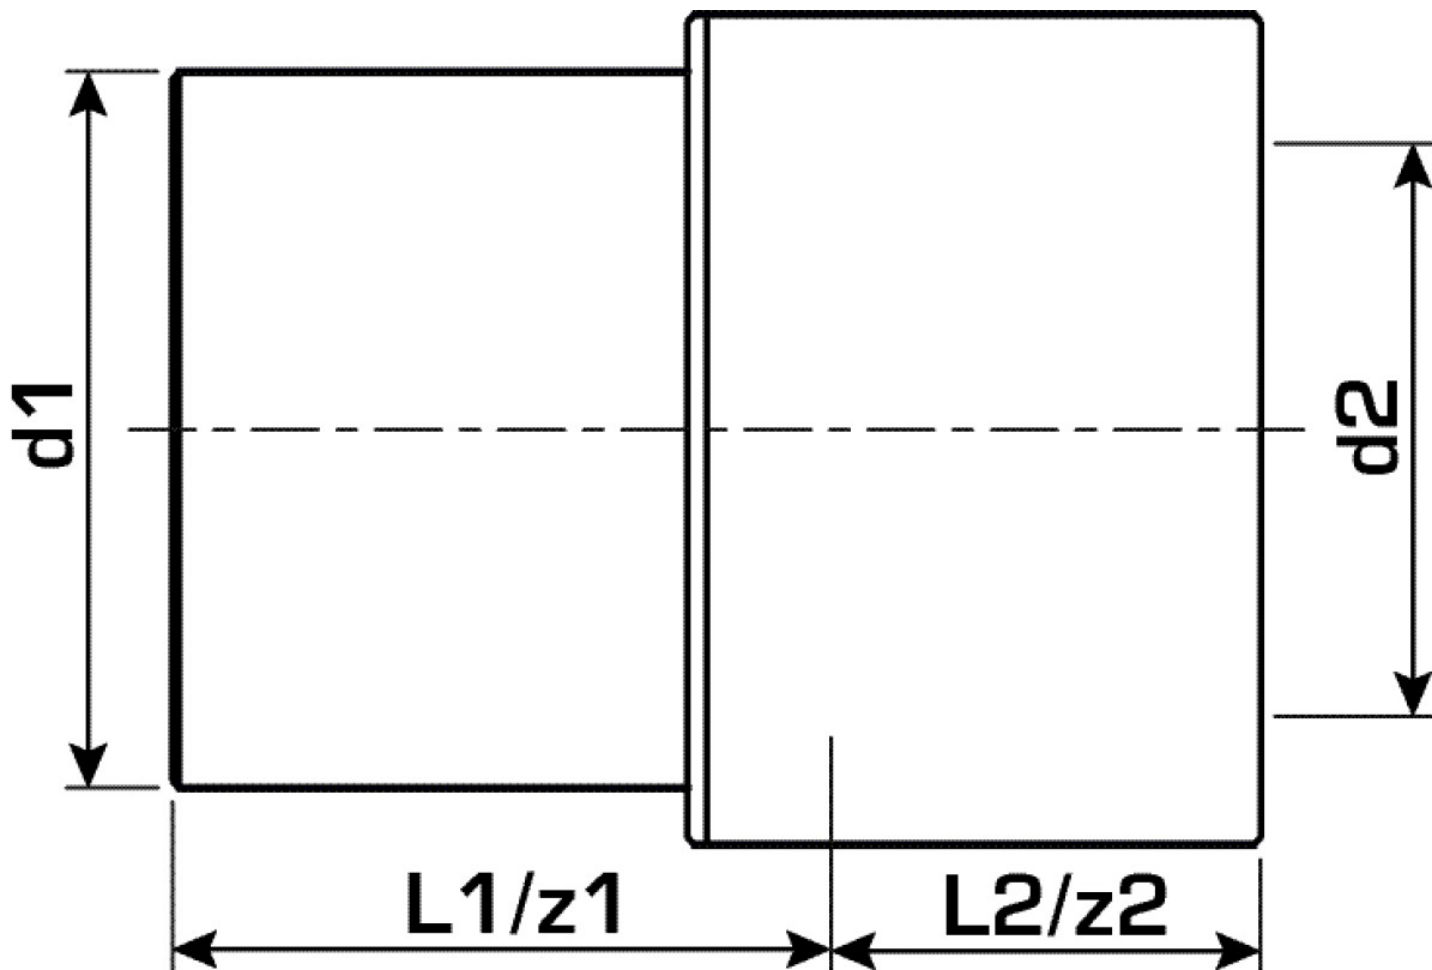

Cikkszám	Rajz	d1 mm	d2 mm	L1 mm	L2 mm	z1 mm	z2 mm
2654001	40/32	40	32	34	25	34	25