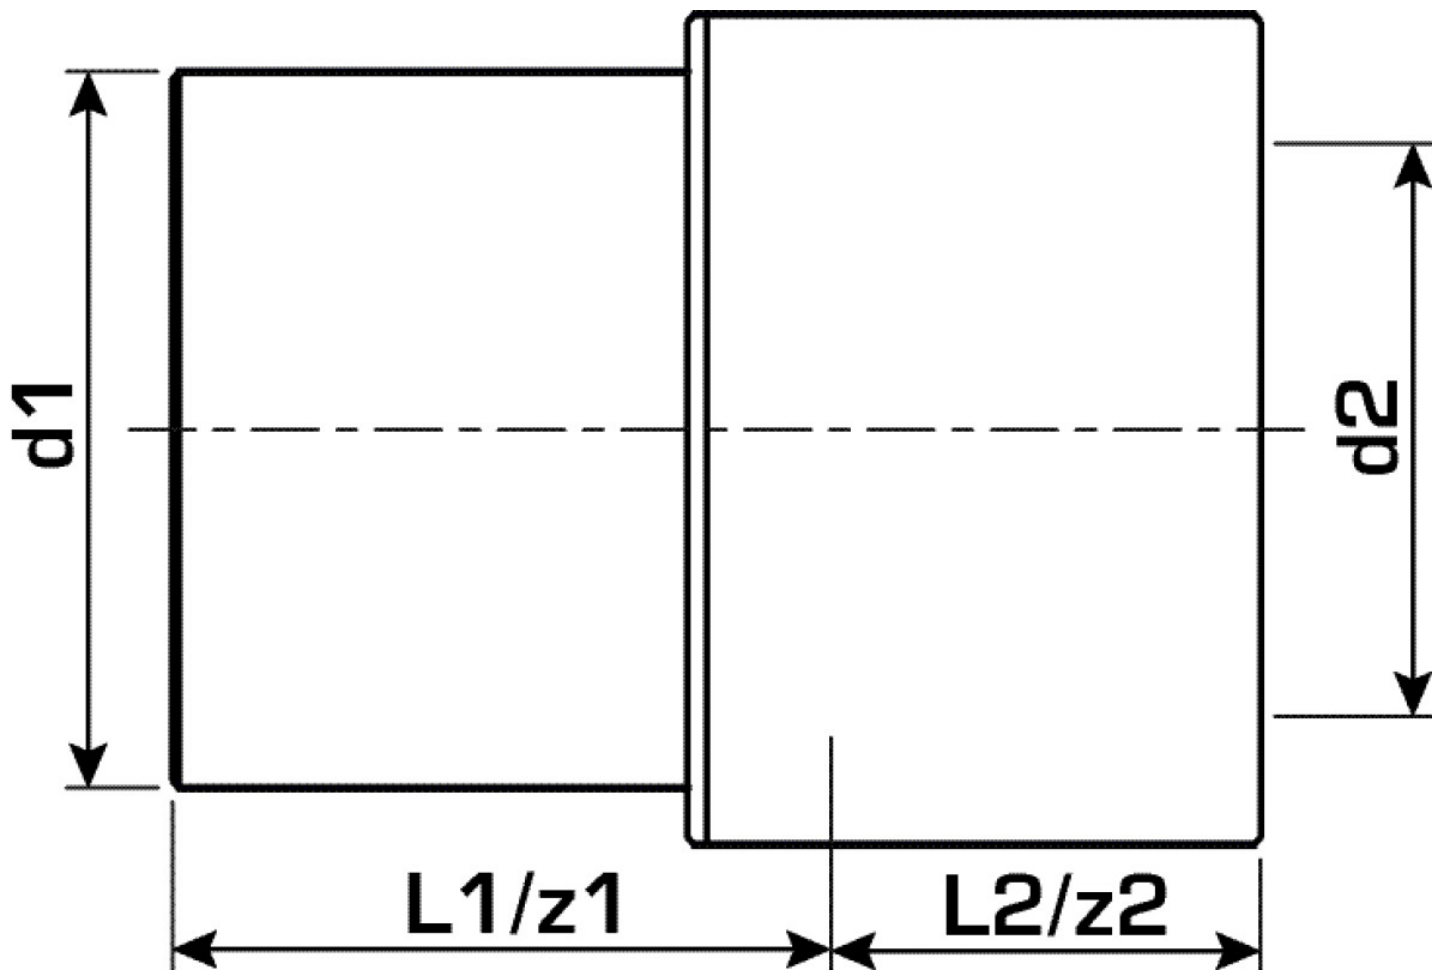

KELEN

KE41 KELEN PP-RCT sz?kít? küls?/bels? 50/32

2656001

Felhasználási terület

KELEN PP-RCT polifúziós hegeszt?idom, csövek és azonos anyagú idomok összekötése a keresztmetszet sz?kítése nélkül

Engedélyek:

Specifikáció

Termékinformációk

Csatlakozás 1	Kunststoffschweißmuffe
Csatlakozás 2	Kunststoffschweißende
Kivitel	1-teilig
Forma	gerade

Termékinformációk

VPE1	2,00 SA1
VPE2	30,00 KT1
VPE3	180,00 KT2
VPE4	2880,00 PAL
Tömeg	0,095 KGM
Szöveg	KELEN PP-RCT sz?kít? küls?/bels?
BELS?	39174000
Áruf?csoport	KELEN
Áruf?csoport	KELEN m?anyag idomok
Kód	KE41

Cikkszám	Rajz	d1 mm	d2 mm	L1 mm	L2 mm	z1 mm	z2 mm
2656001	50/32	50	32	58	24	58	24