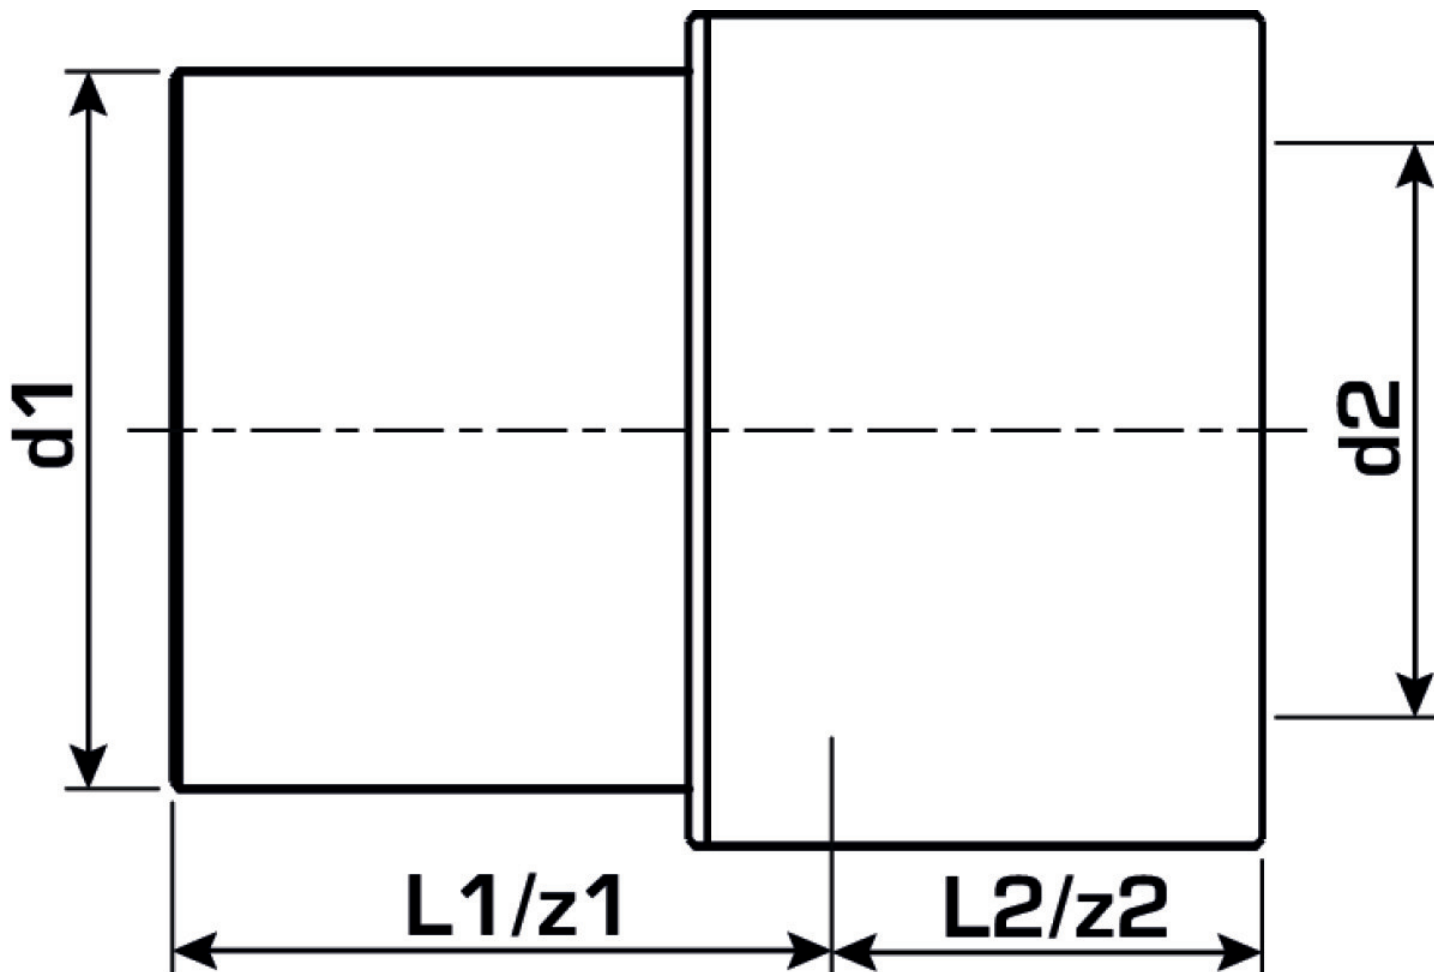

KELEN

KE41 KELEN PP-RCT Reduktion außen/innen 50/32

2656001

Felhasználási terület

Engedélyek:

Specifikáció

Termékinformációk

Csatlakozás 1	Kunststoffschweißmuffe
Csatlakozás 2	Kunststoffschweißende
Kivitel	1-teilig
Forma	gerade

Termékinformációk

VPE1	2 SA1
VPE2	30 KT1
VPE3	180 KT2
VPE4	2880 PAL
Tömeg	0,09 KGM
Szöveg	KELEN PP-RCT Reduktion außen/innen
BELS?	39174000
Áruf?csoport	KELEN
Áruf?csoport	KELEN m?anyag idomok
Kód	KE41

Cikkszám	Rajz	d1 mm	d2 mm	L1 mm	L2 mm	z1 mm	z2 mm
2656001	50/32	50	32	58	24	58	24