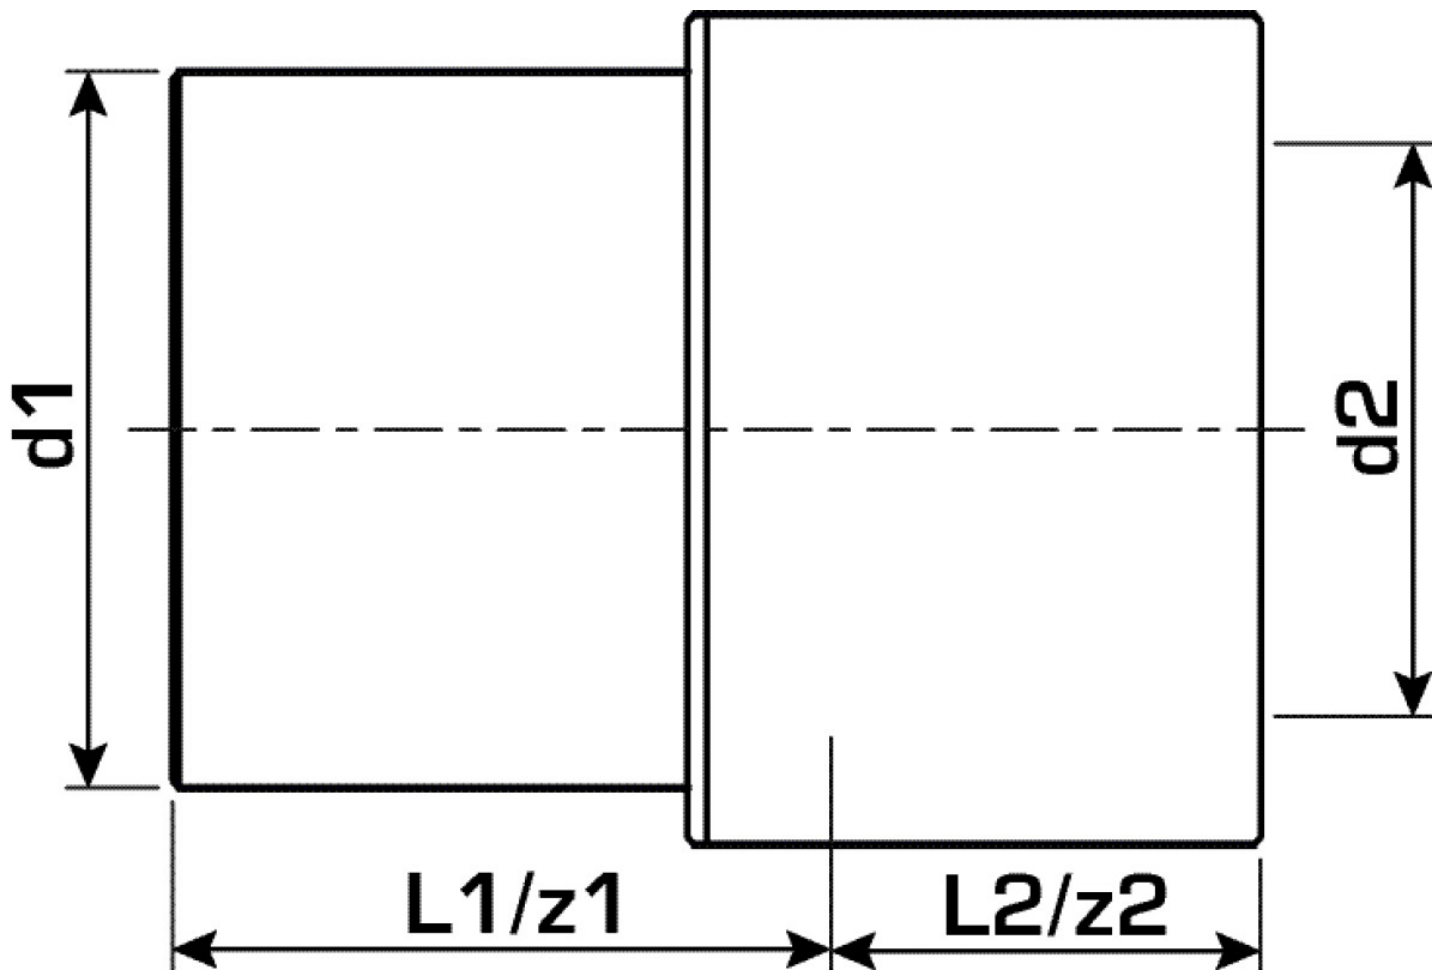

KELEN

KE41 KELEN PP-RCT sz?kít? küls?/bels? 50/40

2655501

Felhasználási terület

KELEN PP-RCT polifúziós hegeszt?idom, csövek és azonos anyagú idomok összekötése a keresztmetszet sz?kítése nélkül

Engedélyek:

Termékinformációk

VPE1	2,00 SA1
VPE2	30,00 KT1
VPE3	180,00 KT2
VPE4	2880,00 PAL
Tömeg	0,084 KGM
Szöveg	KELEN PP-RCT sz?kít? küls?/bels?
BELS?	39174000
Áruf?csoport	KELEN
Áruf?csoport	KELEN m?anyag idomok
Kód	KE41

Cikkszám	Rajz	d1 mm	d2 mm	L1 mm	L2 mm	z1 mm	z2 mm
2655501	50/40	50	40	58	24	58	24