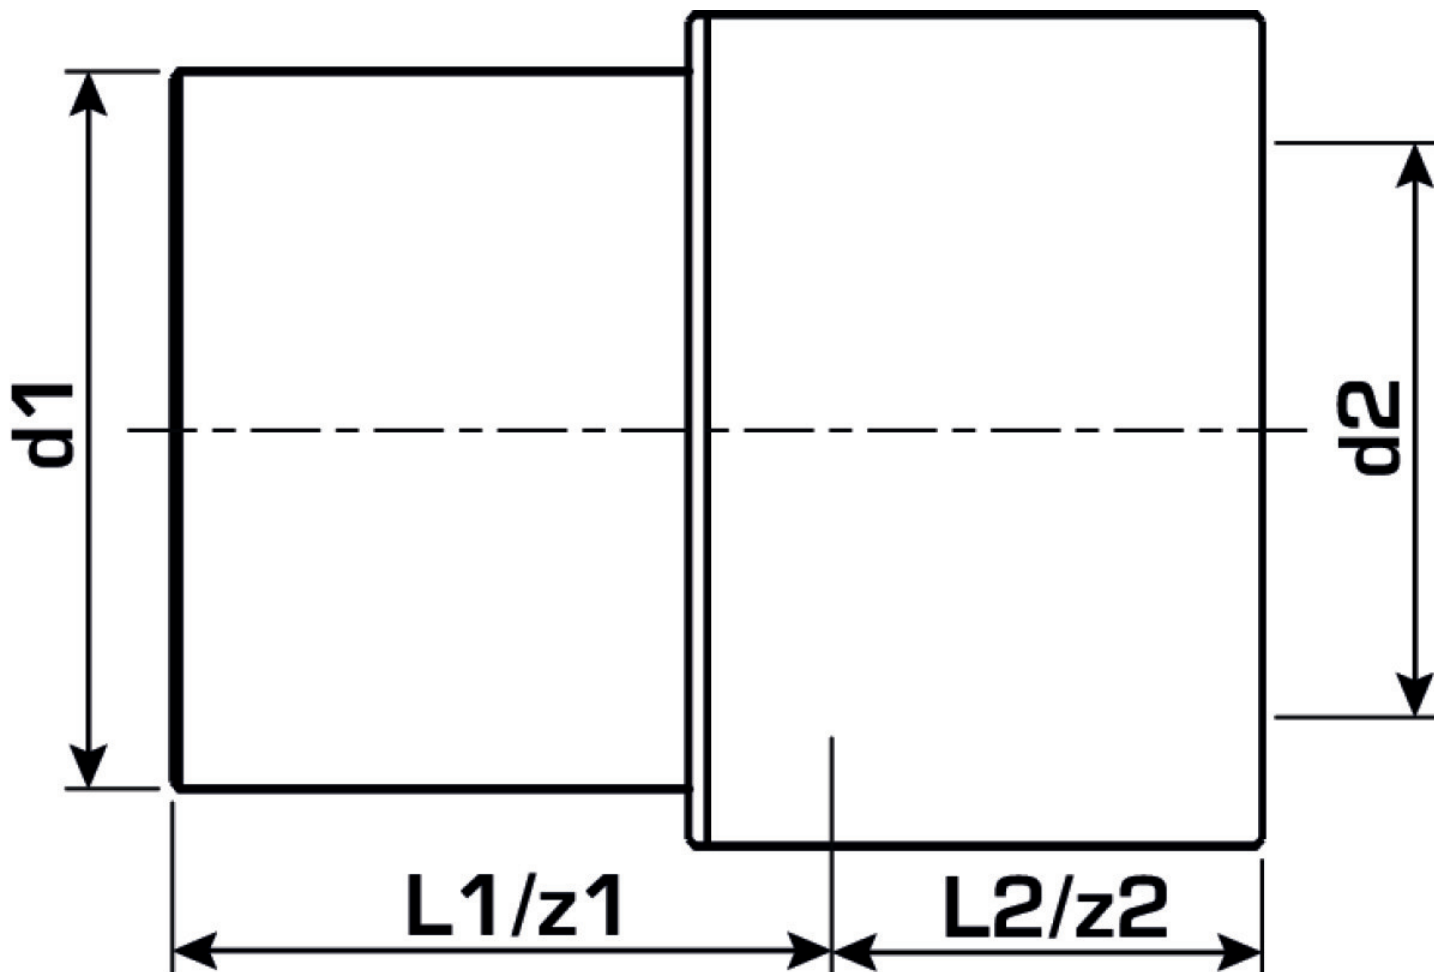

KELEN

KE41 KELEN PP-RCT Reduktion außen/innen 50/40

2655501

Felhasználási terület

Engedélyek:

Specifikáció

Termékinformációk

Csatlakozás 1	Kunststoffschweißmuffe
Csatlakozás 2	Kunststoffschweißende
Kivitel	1-teilig
Forma	gerade

Termékinformációk

VPE1	2 SA1
VPE2	30 KT1
VPE3	180 KT2
VPE4	2880 PAL
Tömeg	0,085 KGM
Szöveg	KELEN PP-RCT Reduktion außen/innen
BELS?	39174000
Áruf?csoport	KELEN
Áruf?csoport	KELEN m?anyag idomok
Kód	KE41

Cikkszám	Rajz	d1 mm	d2 mm	L1 mm	L2 mm	z1 mm	z2 mm
2655501	50/40	50	40	58	24	58	24