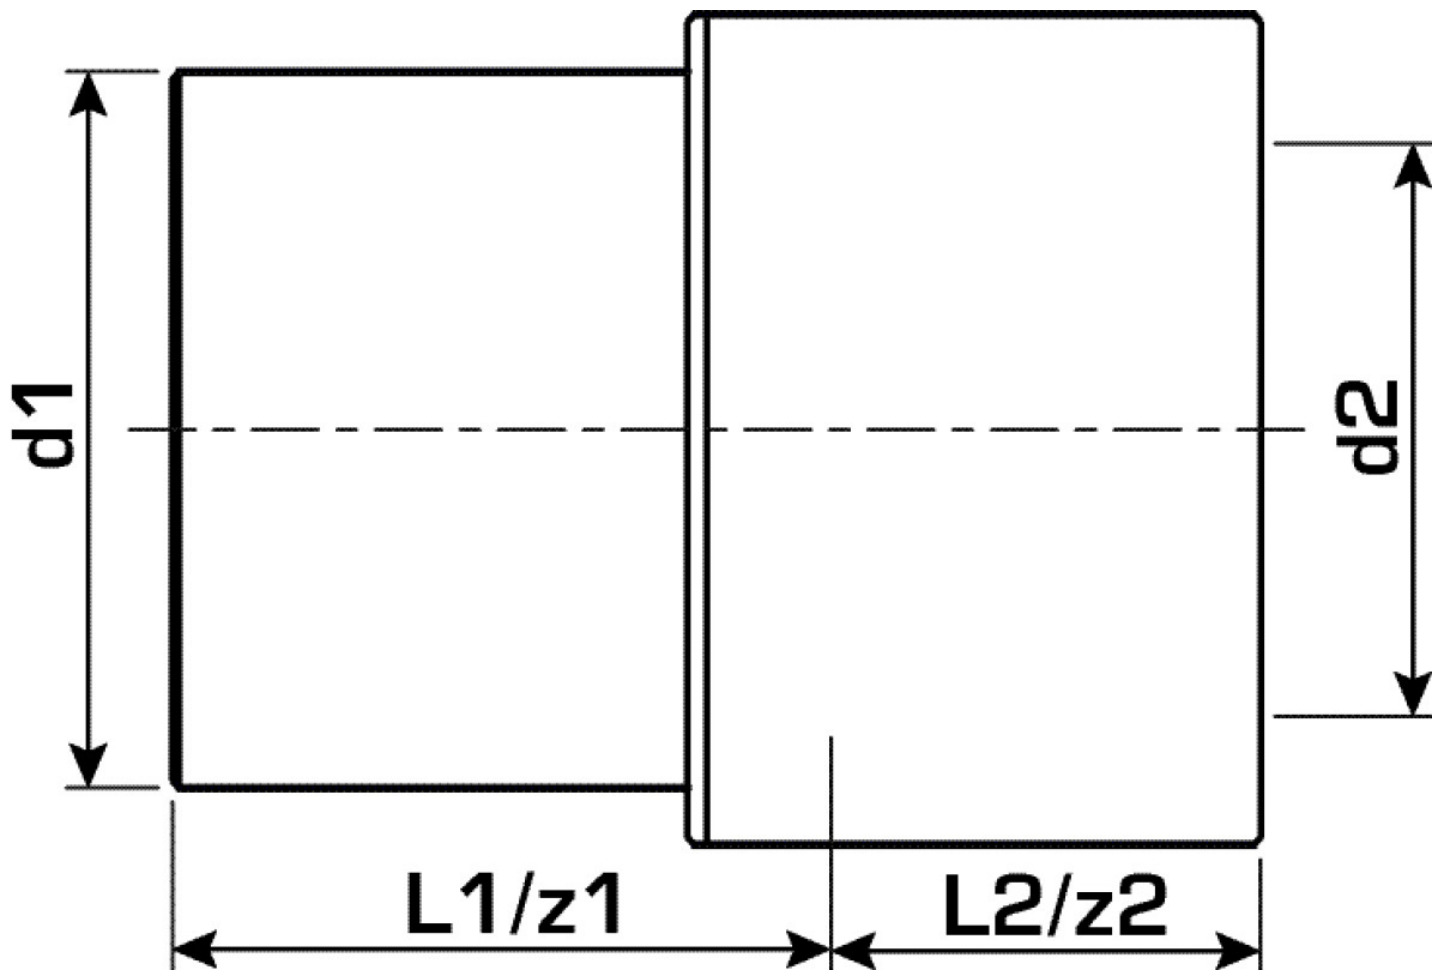

KELEN

KE41 KELEN PP-RCT sz?kít? küls?/bels? 63/32

2657901

Felhasználási terület

KELEN PP-RCT polifúziós hegeszt?idom, csövek és azonos anyagú idomok összekötése a keresztmetszet sz?kítése nélkül

Engedélyek:

Termékinformációk

VPE1	1,00 SA1
VPE2	16,00 KT1
VPE3	96,00 KT2
VPE4	1536,00 PAL
Tömeg	0,075 KGM
Szöveg	KELEN PP-RCT sz?kít? küls?/bels?
BELS?	39174000
Áruf?csoport	KELEN
Áruf?csoport	KELEN m?anyag idomok
Kód	KE41