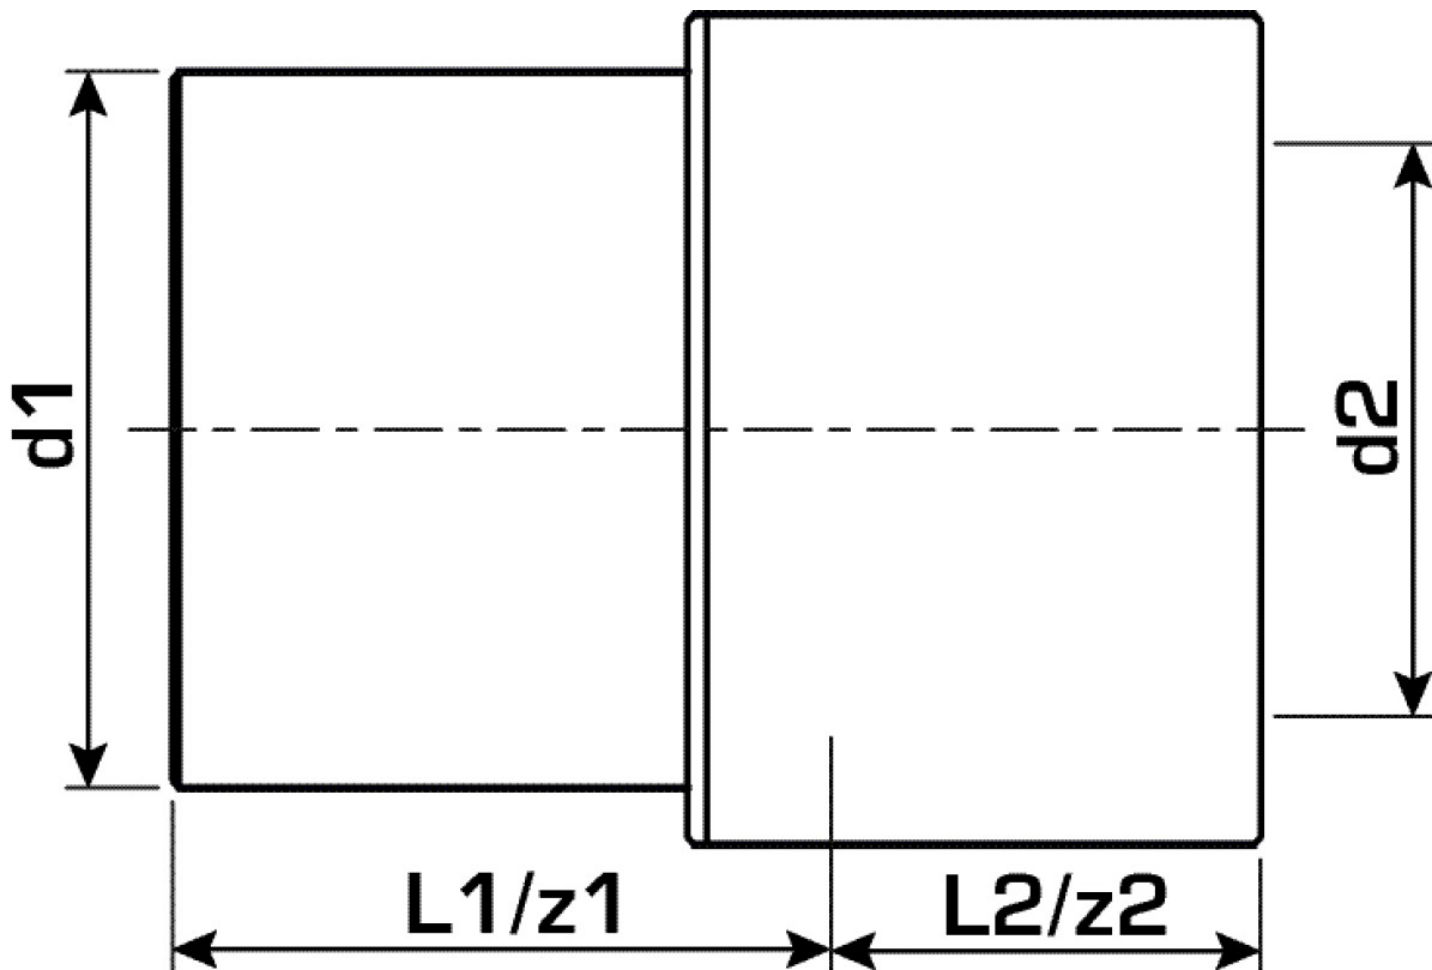

KELEN

KE41 KELEN PP-RCT sz?kít? küls?/bels? 63/40

2657601

Felhasználási terület

KELEN PP-RCT polifúziós hegeszt?idom, csövek és azonos anyagú idomok összekötése a keresztmetszet sz?kítése nélkül

Engedélyek:

Specifikáció

Termékinformációk

Csatlakozás 1	Kunststoffschweißmuffe
Csatlakozás 2	Kunststoffschweißende
Kivitel	1-teilig
Forma	gerade

Termékinformációk

VPE1	1,00 SA1
VPE2	16,00 KT1
VPE3	96,00 KT2
VPE4	1536,00 PAL
Tömeg	0,166 KGM
Szöveg	KELEN PP-RCT sz?kít? küls?/bels?
BELS?	39174000
Áruf?csoport	KELEN
Áruf?csoport	KELEN m?anyag idomok
Kód	KE41

Cikkszám	Rajz	d1 mm	d2 mm	L1 mm	L2 mm	z1 mm	z2 mm
2657601	63/40	63	40	65	28	65	28