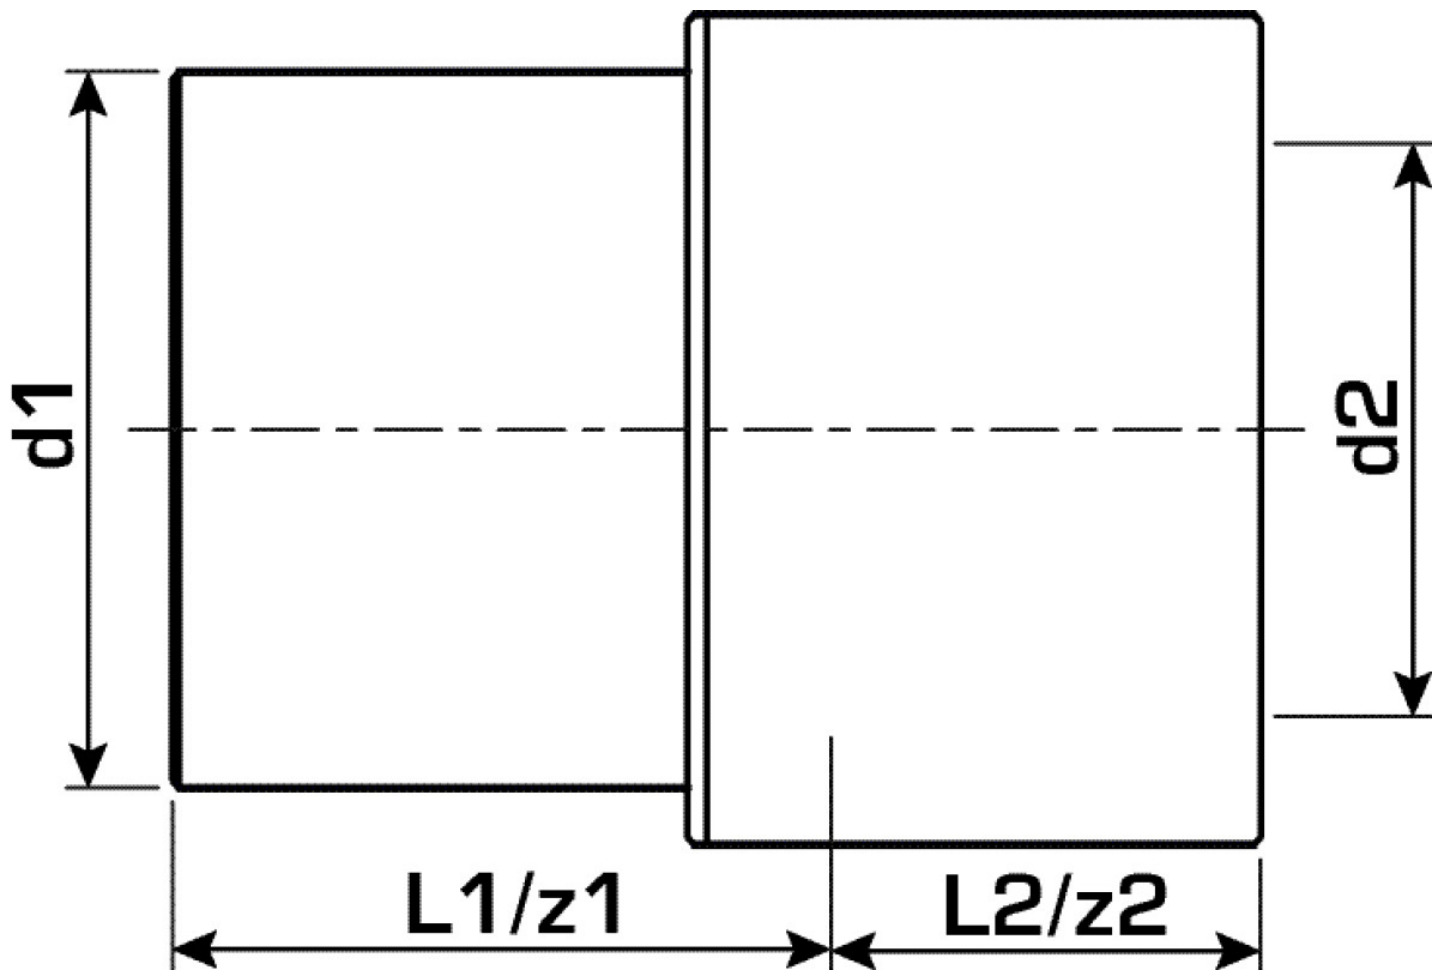

Cikkszám	Rajz	d1 mm	d2 mm	L1 mm	L2 mm	z1 mm	z2 mm
2657301	63/50	63	50	65	28	65	28