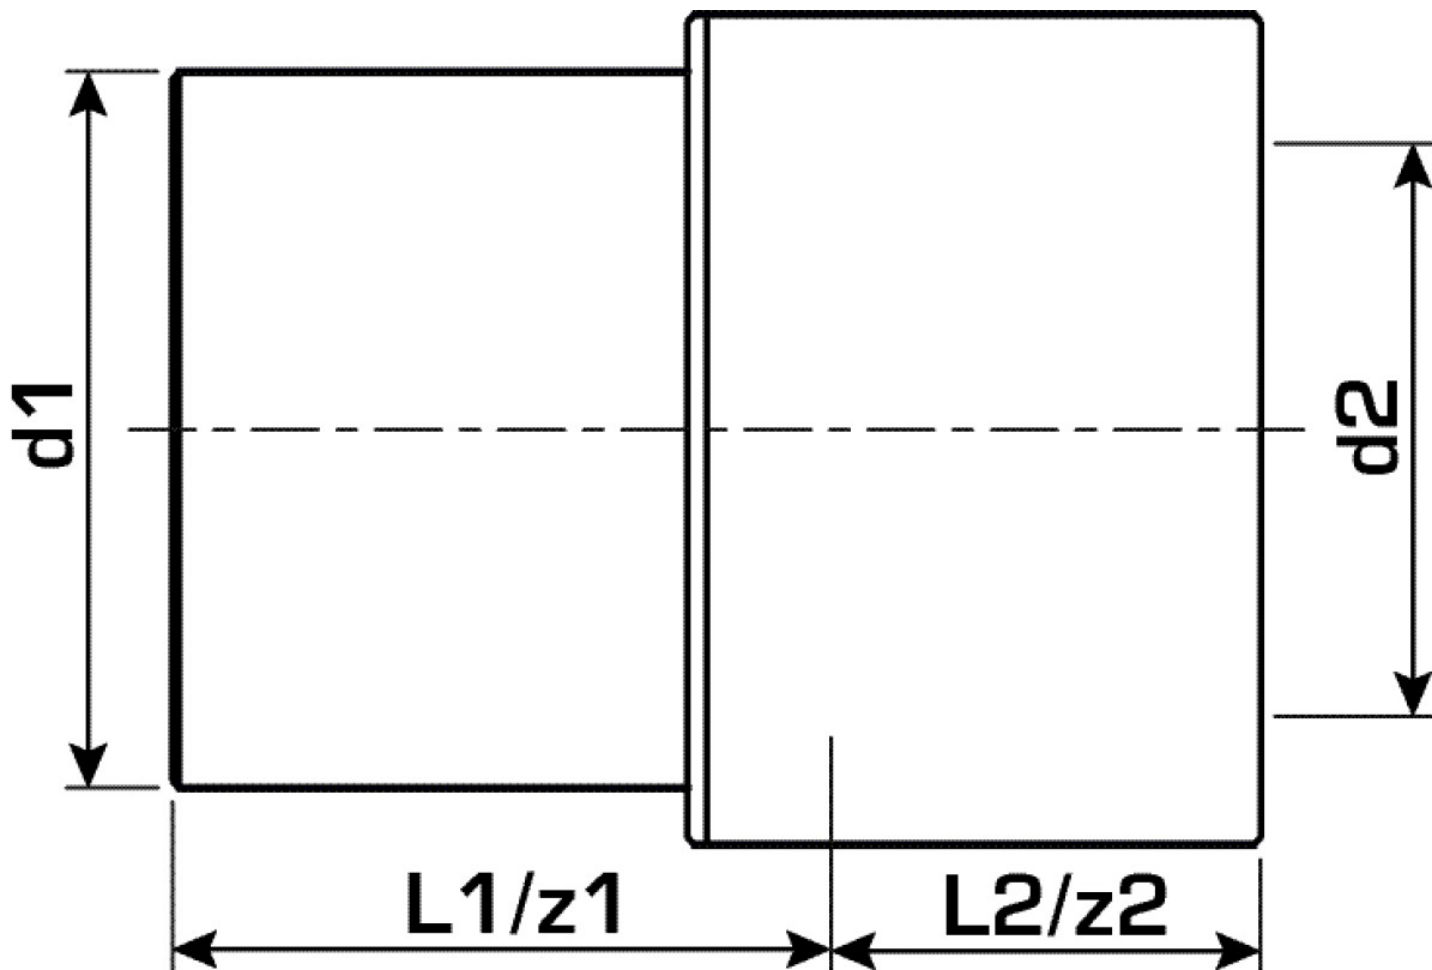

KELEN

KE41 KELEN PP-RCT sz?kít? küls?/bels? 63/50

2657301

Felhasználási terület

KELEN PP-RCT polifúziós hegeszt?idom, csövek és azonos anyagú idomok összekötése a keresztmetszet sz?kítése nélkül

Engedélyek:

Specifikáció

Termékinformációk

Csatlakozás 1	Kunststoffschweißmuffe
Csatlakozás 2	Kunststoffschweißende
Kivitel	1-teilig
Forma	gerade

Termékinformációk

VPE1	1,00 SA1
VPE2	16,00 KT1
VPE3	96,00 KT2
VPE4	1536,00 PAL
Tömeg	0,150 KGM
Szöveg	KELEN PP-RCT sz?kít? küls?/bels?
BELS?	39174000
Áruf?csoport	KELEN
Áruf?csoport	KELEN m?anyag idomok
Kód	KE41

Cikkszám	Rajz	d1 mm	d2 mm	L1 mm	L2 mm	z1 mm	z2 mm
2657301	63/50	63	50	65	28	65	28