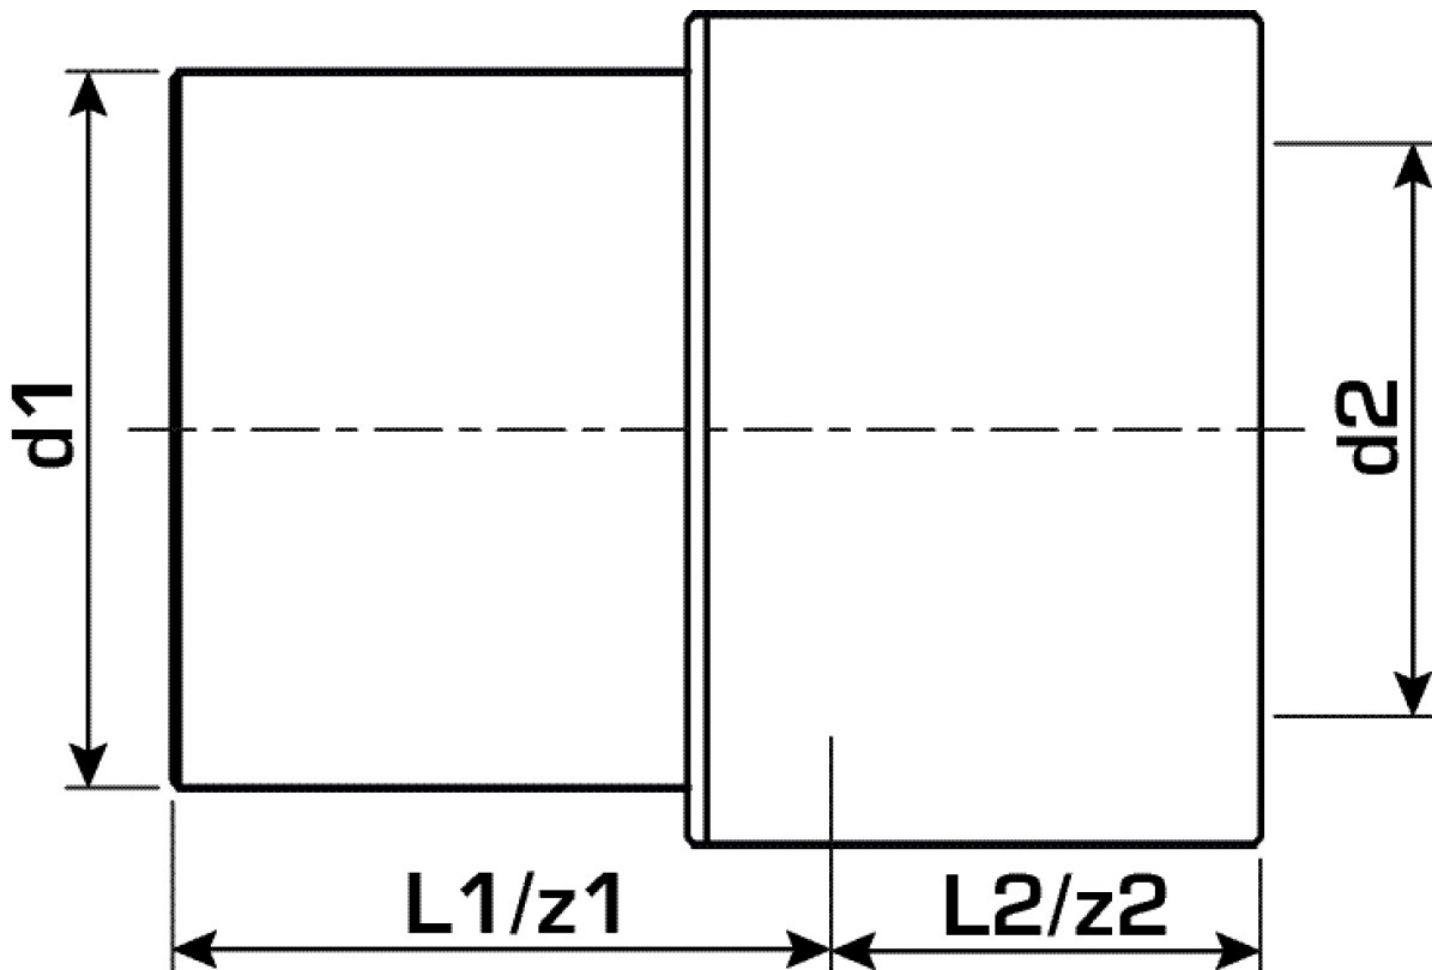

KELEN

KE41 KELEN PP-RCT sz?kít? küls?/bels? 75/50

2659101

Felhasználási terület

KELEN PP-RCT polifúziós hegeszt?idom, csövek és azonos anyagú idomok összekötése a keresztmetszet sz?kítése nélkül

Engedélyek:

Termékinformációk

VPE1	1,00 SA1
VPE2	14,00 KT1
VPE3	84,00 KT2
VPE4	1344,00 PAL
Tömeg	0,182 KGM
Szöveg	KELEN PP-RCT sz?kít? küls?/bels?
BELS?	39174000
Áruf?csoport	KELEN
Áruf?csoport	KELEN m?anyag idomok
Kód	KE41