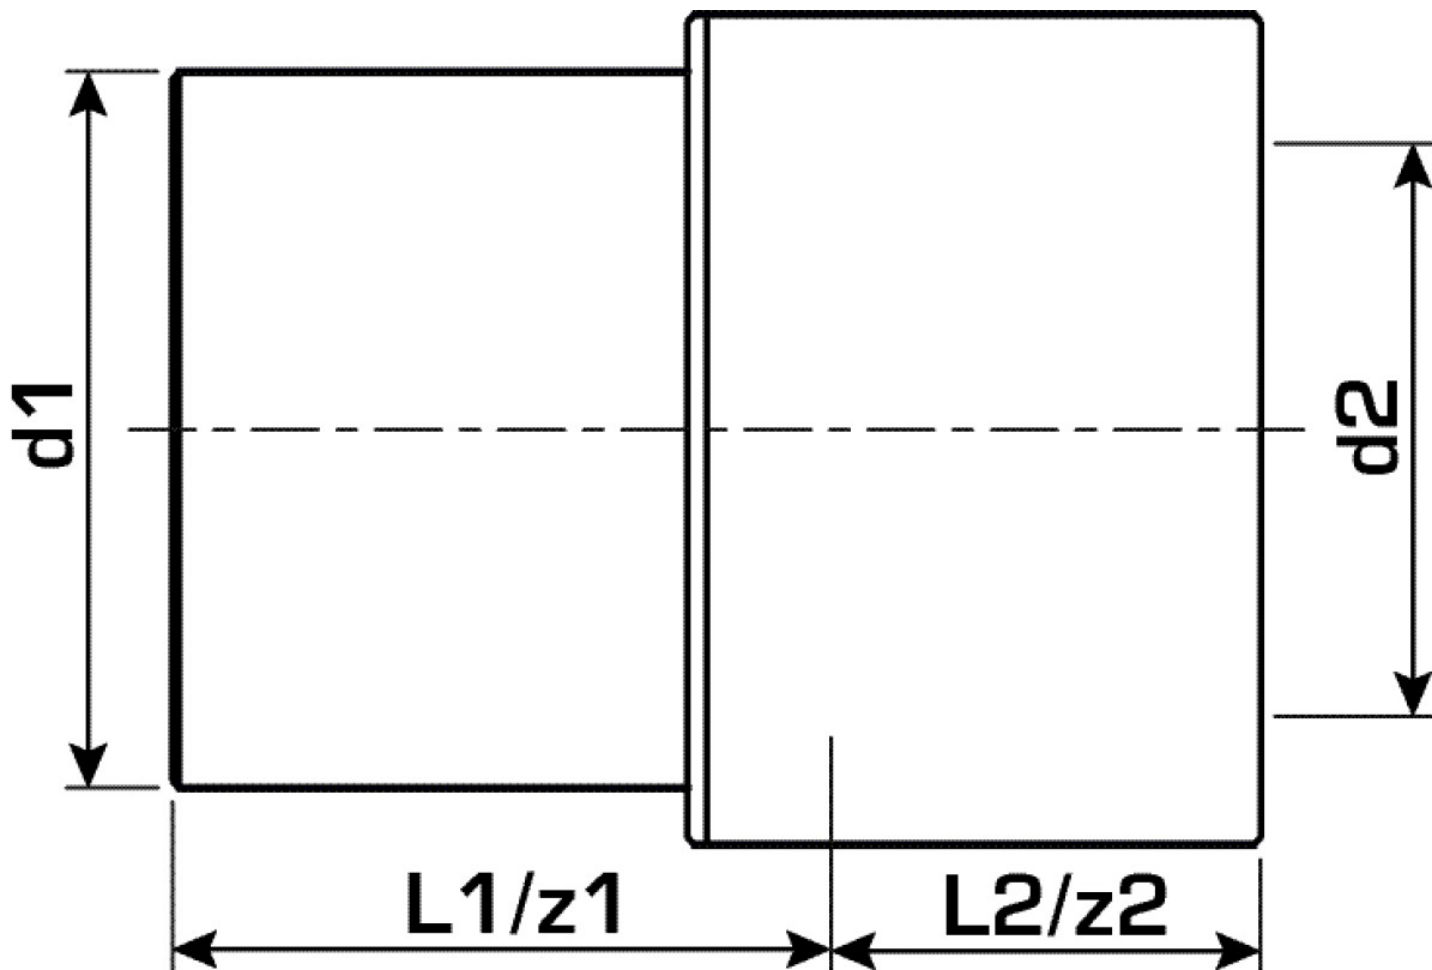

KELEN

KE41 KELEN PP-RCT sz?kít? küls?/bels? 75/63

2659001

Felhasználási terület

KELEN PP-RCT polifúziós hegeszt?idom, csövek és azonos anyagú idomok összekötése a keresztmetszet sz?kítése nélkül

Engedélyek:

Specifikáció

Termékinformációk

Csatlakozás 1	Kunststoffschweißmuffe
Csatlakozás 2	Kunststoffschweißende
Kivitel	1-teilig
Forma	gerade

Termékinformációk

VPE1	1,00 SA1
VPE2	14,00 KT1
VPE3	84,00 KT2
VPE4	1344,00 PAL
Tömeg	0,203 KGM
Szöveg	KELEN PP-RCT sz?kít? küls?/bels?
BELS?	39174000
Áruf?csoport	KELEN
Áruf?csoport	KELEN m?anyag idomok
Kód	KE41

Cikkszám	Rajz	d1 mm	d2 mm	L1 mm	L2 mm	z1 mm	z2 mm
2659001	75/63	75	63	58	33	58	33