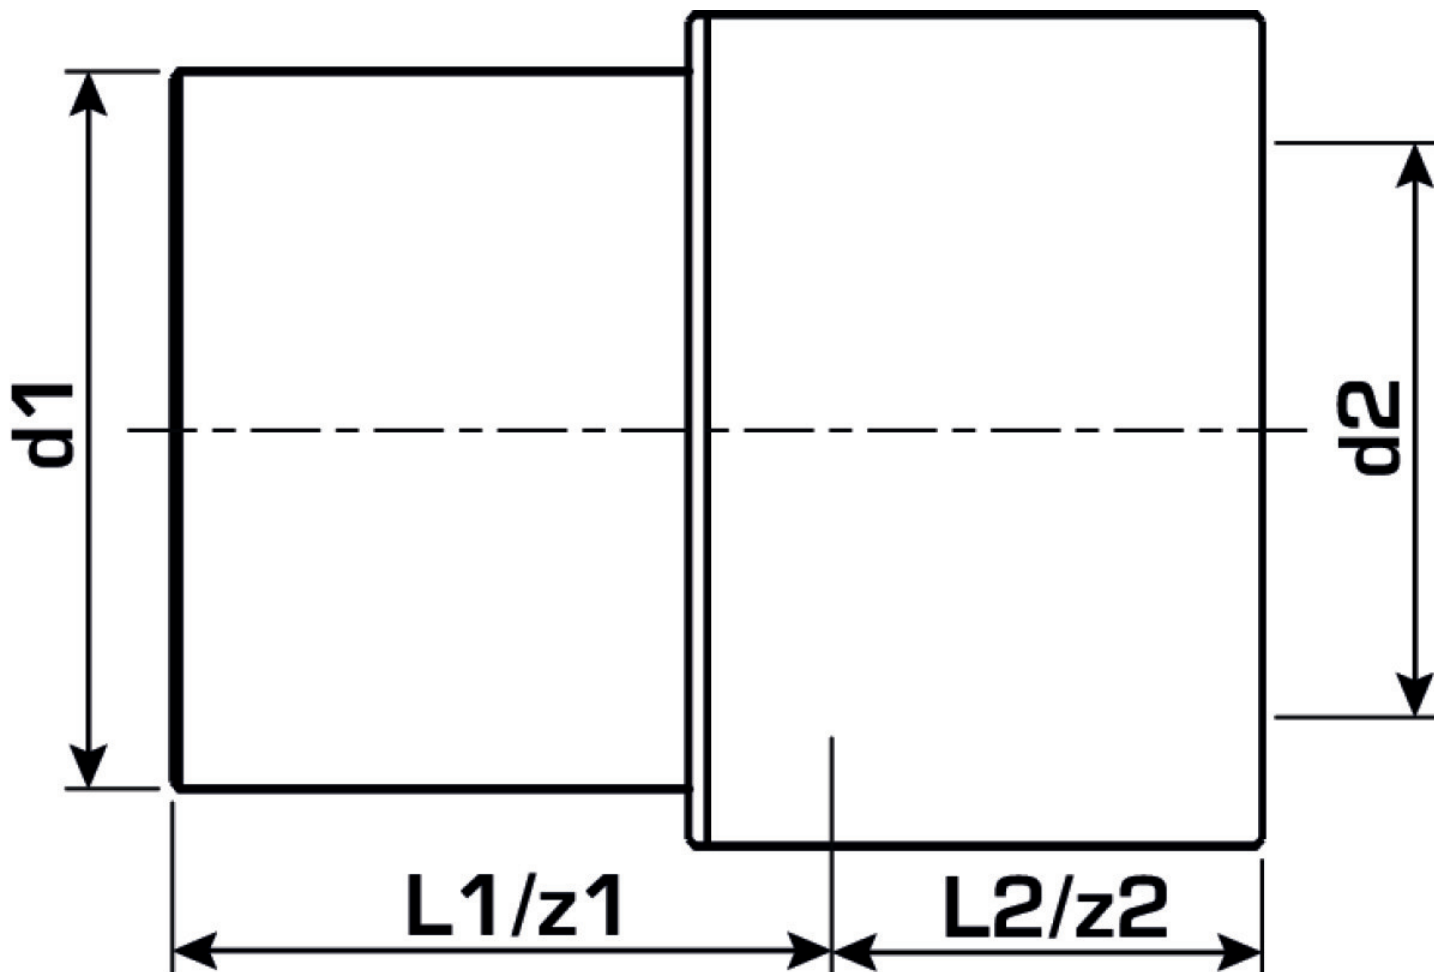

Cikkszám	Rajz	d1 mm	d2 mm	L1 mm	L2 mm	z1 mm	z2 mm
2659001	75/63	75	63	58	33	58	33