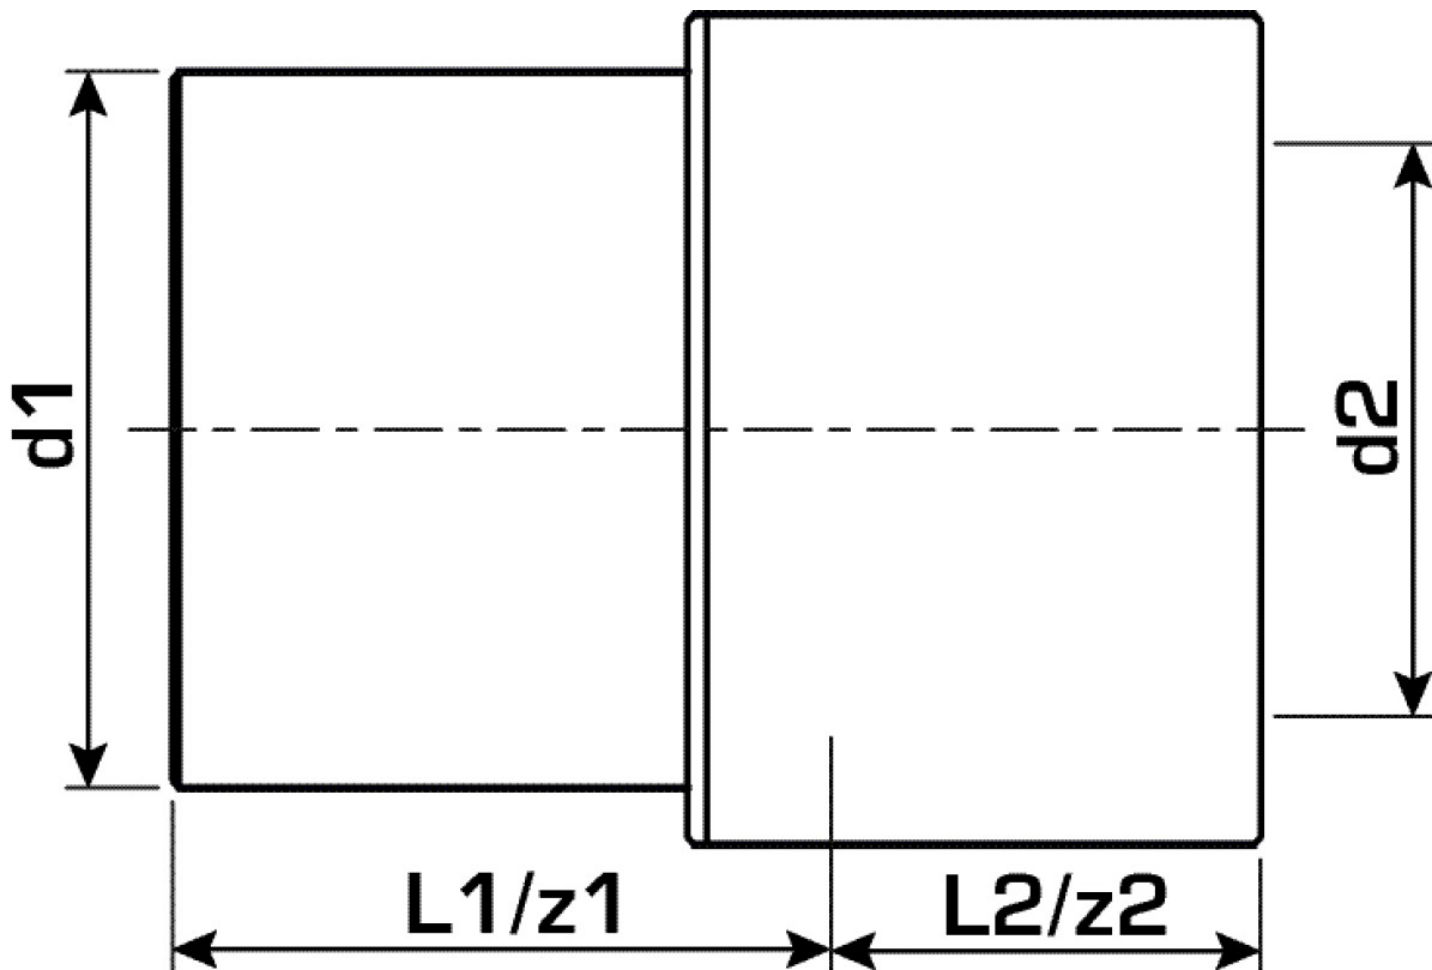

KELEN

KE41 KELEN PP-RCT sz?kít? küls?/bels? 90/63

2659801

Felhasználási terület

KELEN PP-RCT polifúziós hegeszt?idom, csövek és azonos anyagú idomok összekötése a keresztmetszet sz?kítése nélkül

Engedélyek:

Termékinformációk

VPE1	1,00 SA1
VPE2	6,00 KT1
VPE3	36,00 KT2
VPE4	576,00 PAL
Tömeg	0,306 KGM
Szöveg	KELEN PP-RCT sz?kít? küls?/bels?
BELS?	39174000
Áruf?csoport	KELEN
Áruf?csoport	KELEN m?anyag idomok
Kód	KE41