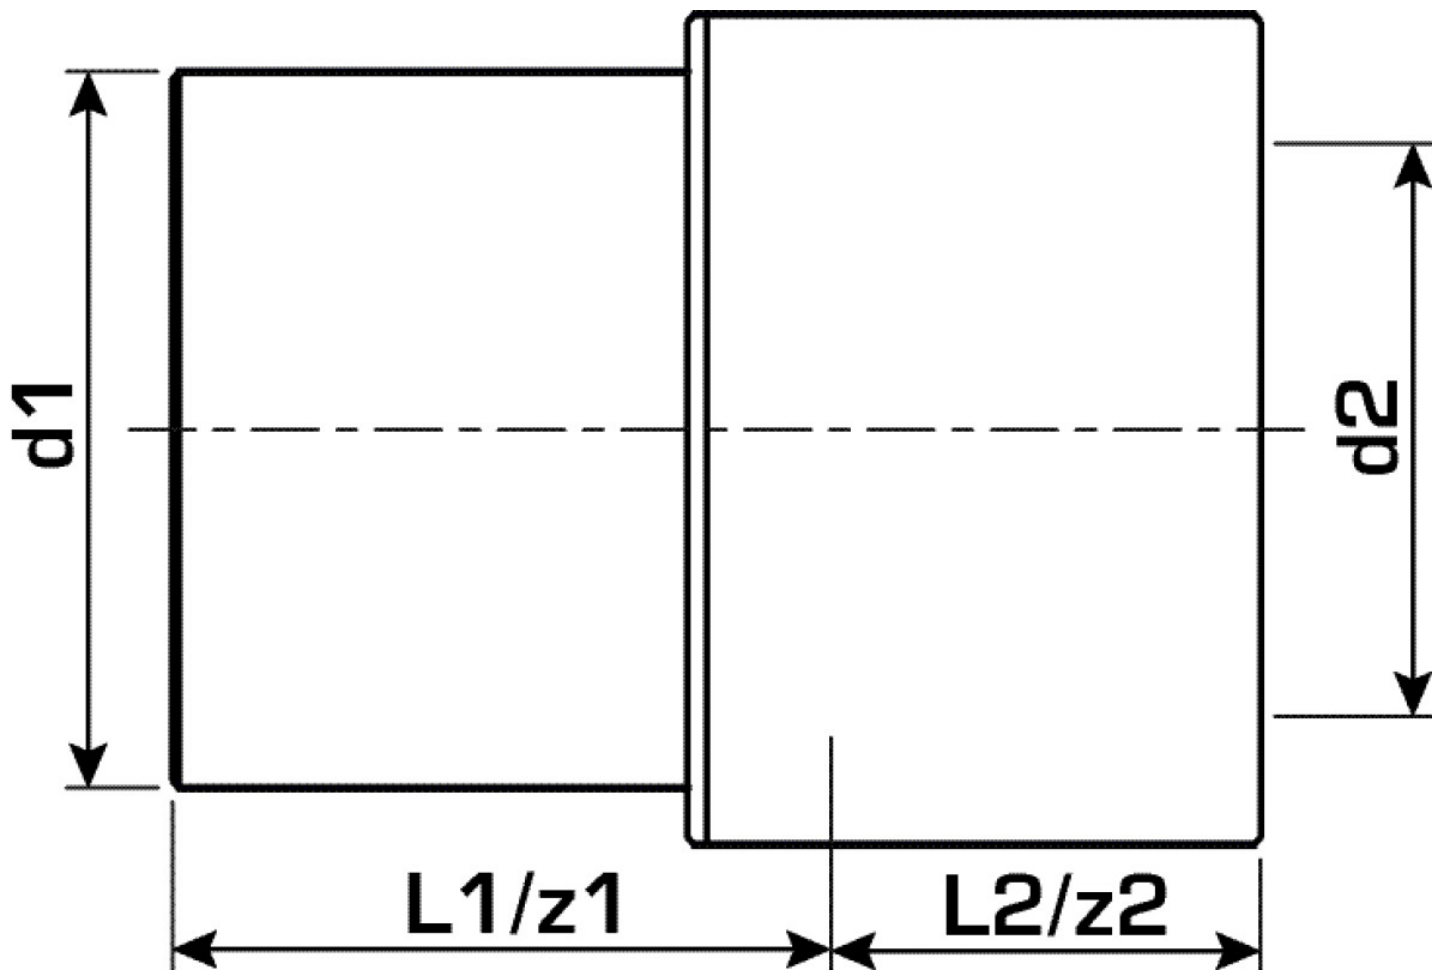

Cikkszám	Rajz	d1 mm	d2 mm	L1 mm	L2 mm	z1 mm	z2 mm
2659501	90/75	90	75	40	50	40	50