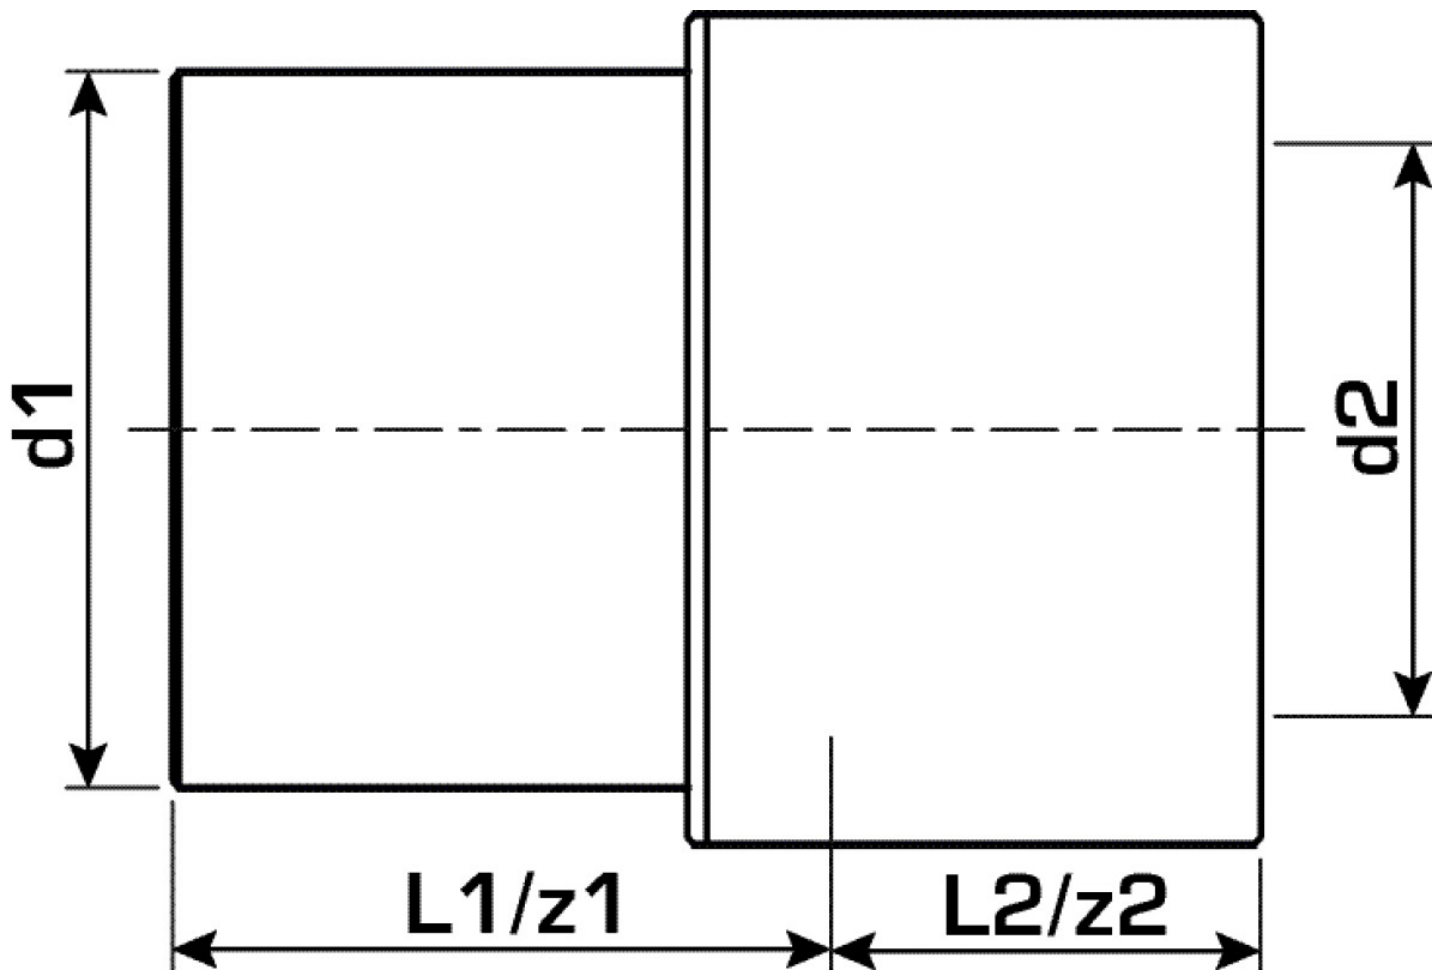

KELEN

KE41 KELEN PP-RCT sz?kít? küls?/bels? 110/63

2772101

Felhasználási terület

KELEN PP-RCT polifúziós hegeszt?idom, csövek és azonos anyagú idomok összekötése a keresztmetszet sz?kítése nélkül

Engedélyek:

Specifikáció

Termékinformációk

Csatlakozás 1	Kunststoffschweißmuffe
Csatlakozás 2	Kunststoffschweißende
Kivitel	1-teilig
Forma	gerade

Termékinformációk

VPE1	1,00 SA1
VPE2	5,00 KT1
VPE3	30,00 KT2
VPE4	480,00 PAL
Tömeg	0,305 KGM
Szöveg	KELEN PP-RCT sz?kít? küls?/bels?
BELS?	39174000
Áruf?csoport	KELEN
Áruf?csoport	KELEN m?anyag idomok
Kód	KE41

Cikkszám	Rajz	d1 mm	d2 mm	L1 mm	L2 mm	z1 mm	z2 mm
2772101	110/63	110	63	56	39	56	39