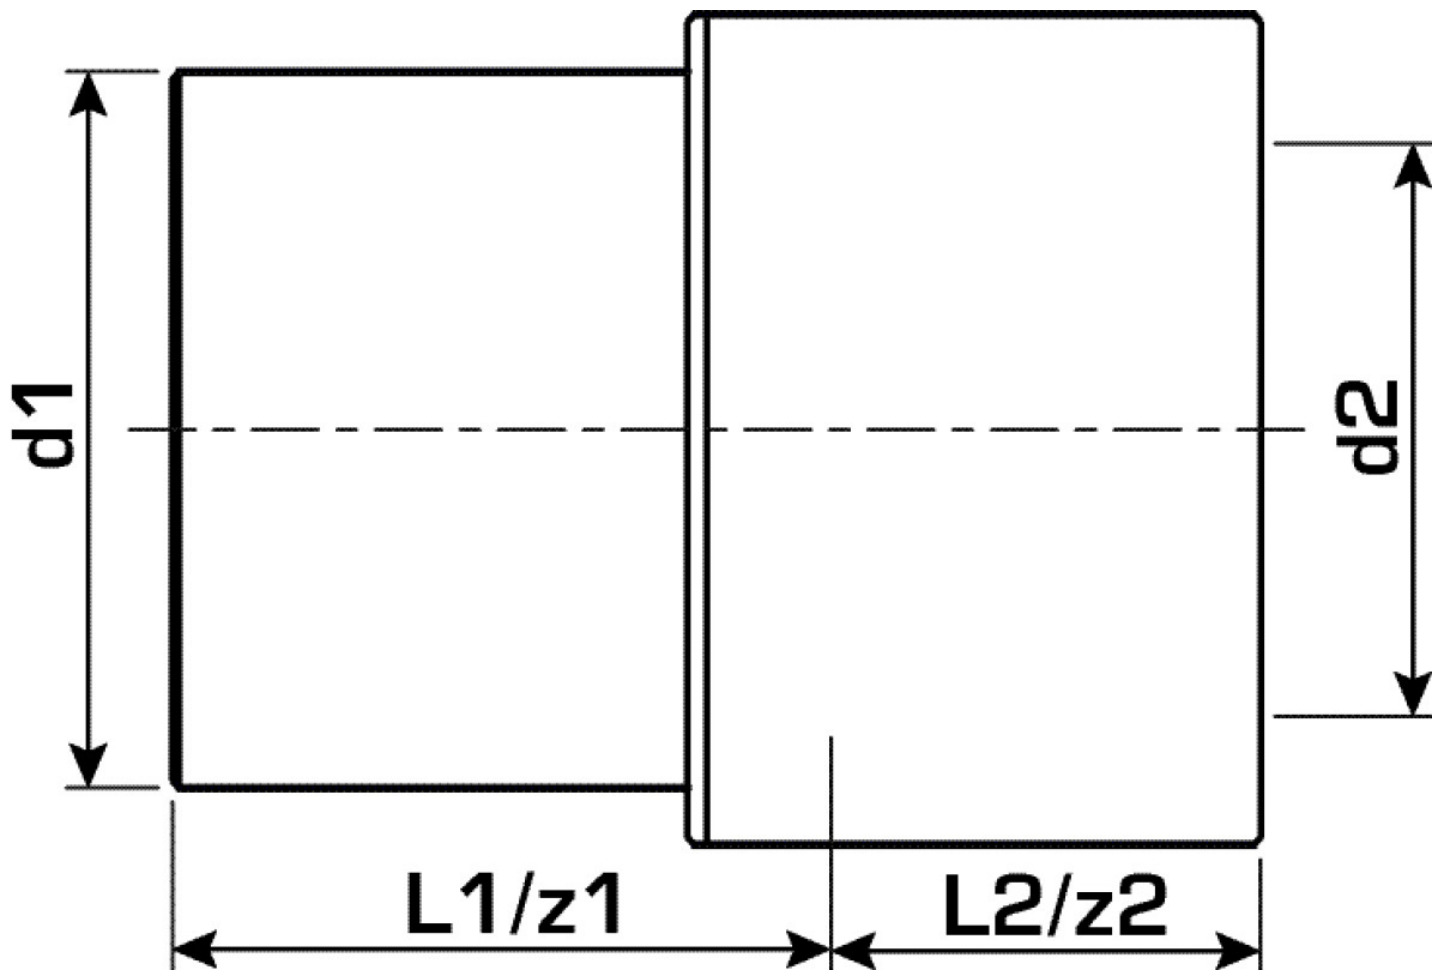

KELEN

KE41 KELEN PP-RCT sz?kít? küls?/bels? 110/75

2772201

Felhasználási terület

KELEN PP-RCT polifúziós hegeszt?idom, csövek és azonos anyagú idomok összekötése a keresztmetszet sz?kítése nélkül

Engedélyek:

Specifikáció

Termékinformációk

Csatlakozás 1	Kunststoffschweißmuffe
Csatlakozás 2	Kunststoffschweißende
Kivitel	1-teilig
Forma	gerade

Termékinformációk

VPE1	1,00 SA1
VPE2	5,00 KT1
VPE3	30,00 KT2
VPE4	480,00 PAL
Tömeg	0,334 KGM
Szöveg	KELEN PP-RCT sz?kít? küls?/bels?
BELS?	39174000
Áruf?csoport	KELEN
Áruf?csoport	KELEN m?anyag idomok
Kód	KE41

Cikkszám	Rajz	d1 mm	d2 mm	L1 mm	L2 mm	z1 mm	z2 mm
2772201	110/75	110	75	60	30	60	30