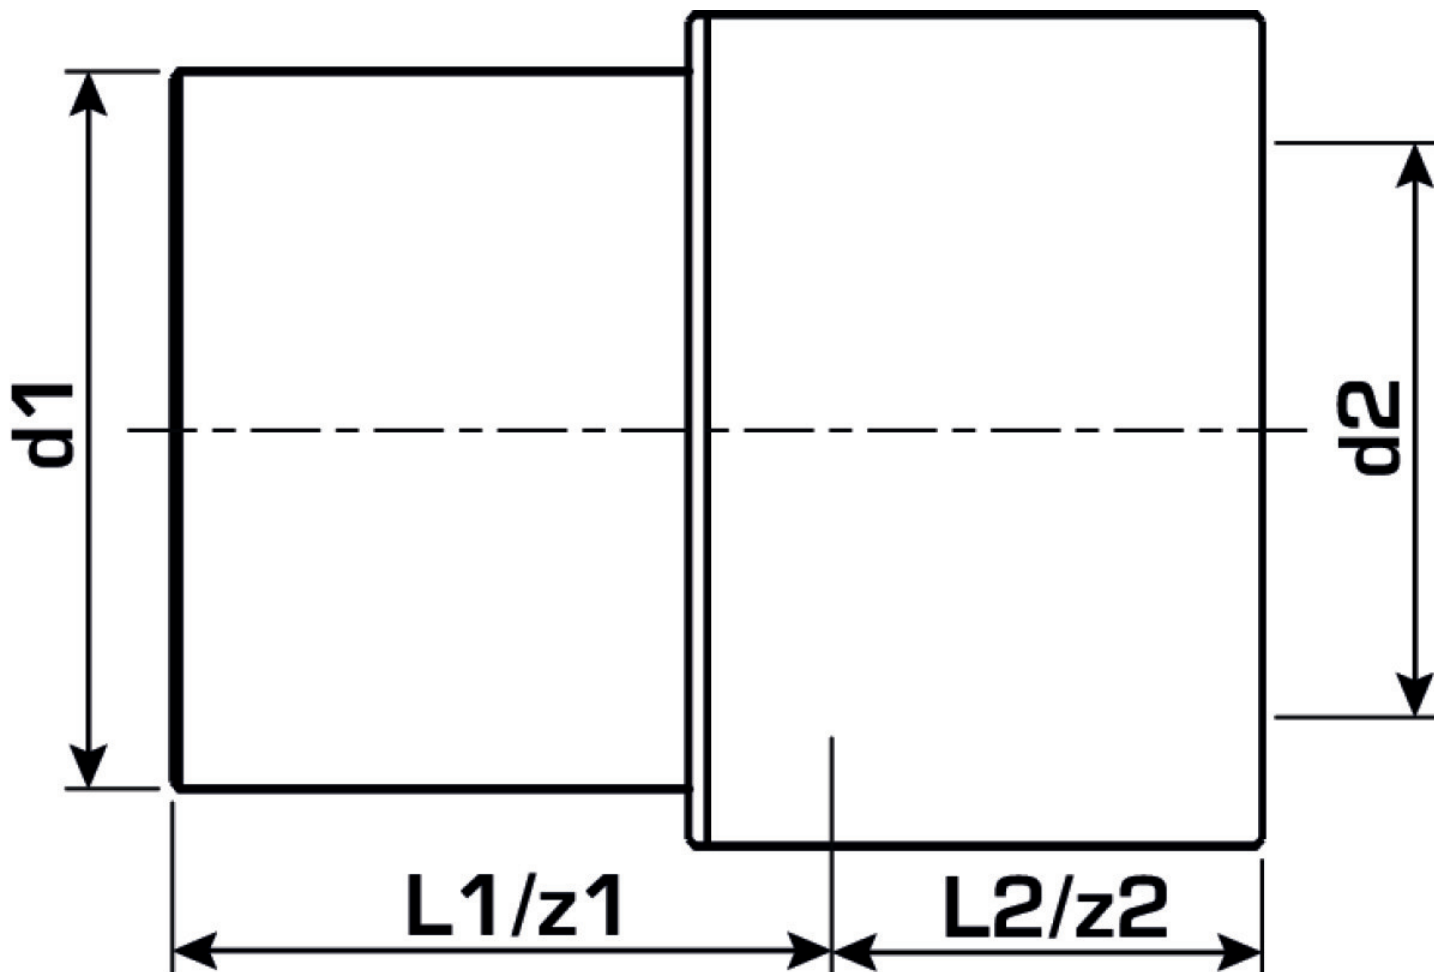

Cikkszám	Rajz	d1 mm	d2 mm	L1 mm	L2 mm	z1 mm	z2 mm
2772201	110/75	110	75	60	30	60	30