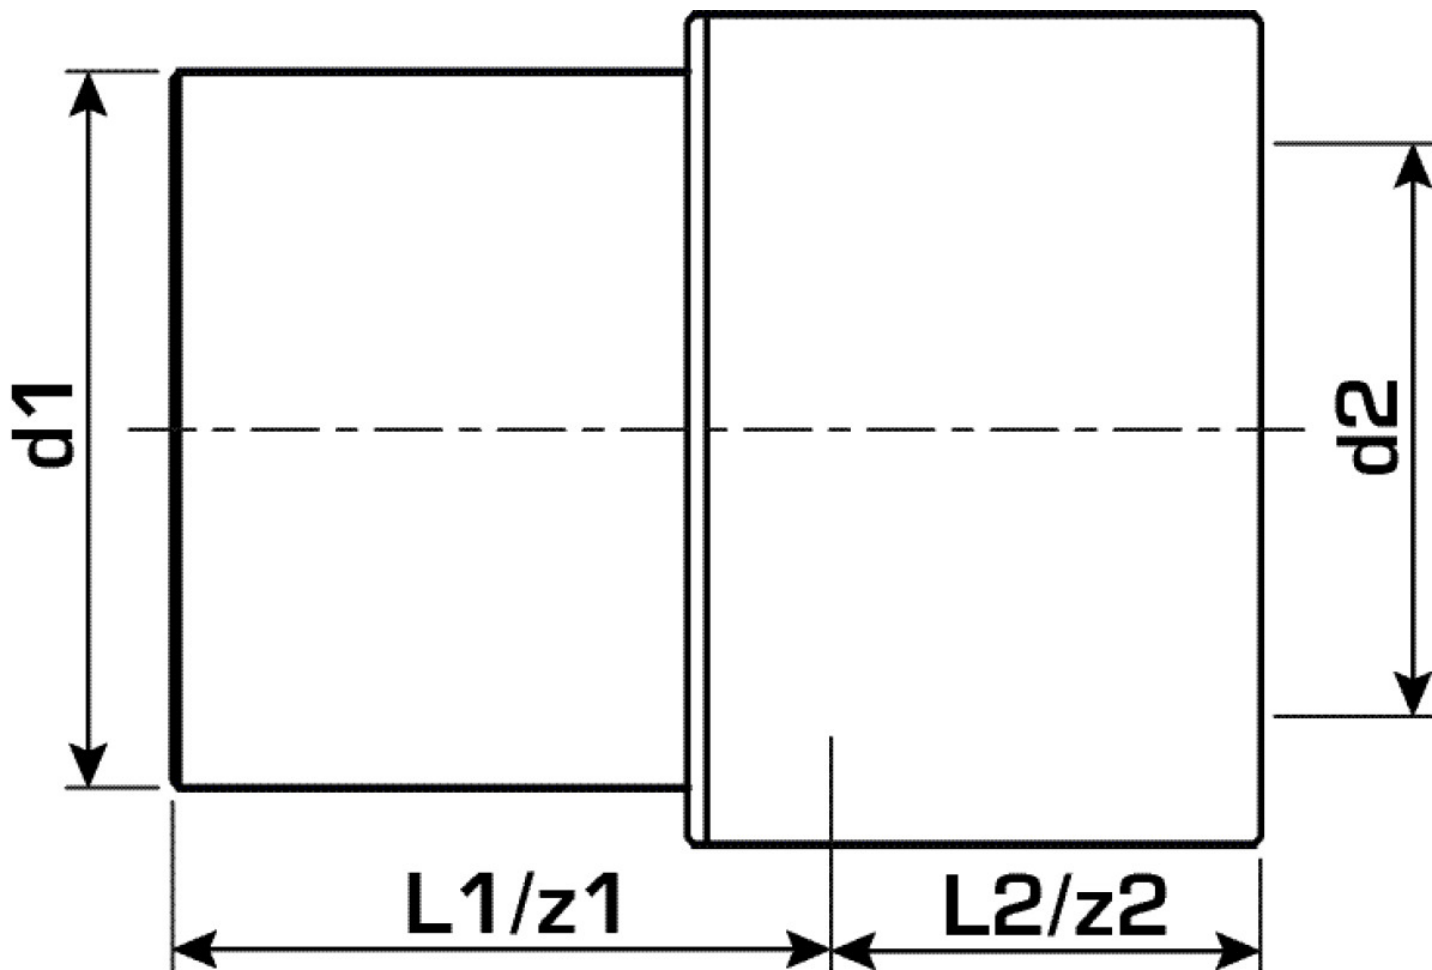

KELEN

KE41 KELEN PP-RCT sz?kít? küls?/bels? 110/90

2772001

Felhasználási terület

KELEN PP-RCT polifúziós hegeszt?idom, csövek és azonos anyagú idomok összekötése a keresztmetszet sz?kítése nélkül

Engedélyek:

Specifikáció

Termékinformációk

Csatlakozás 1	Kunststoffschweißmuffe
Csatlakozás 2	Kunststoffschweißende
Kivitel	1-teilig
Forma	gerade

Termékinformációk

VPE1	1,00 SA1
VPE2	5,00 KT1
VPE3	30,00 KT2
VPE4	480,00 PAL
Tömeg	0,465 KGM
Szöveg	KELEN PP-RCT sz?kít? küls?/bels?
BELS?	39174000
Áruf?csoport	KELEN
Áruf?csoport	KELEN m?anyag idomok
Kód	KE41

Cikkszám	Rajz	d1 mm	d2 mm	L1 mm	L2 mm	z1 mm	z2 mm
2772001	110/90	110	90	60	33	60	33