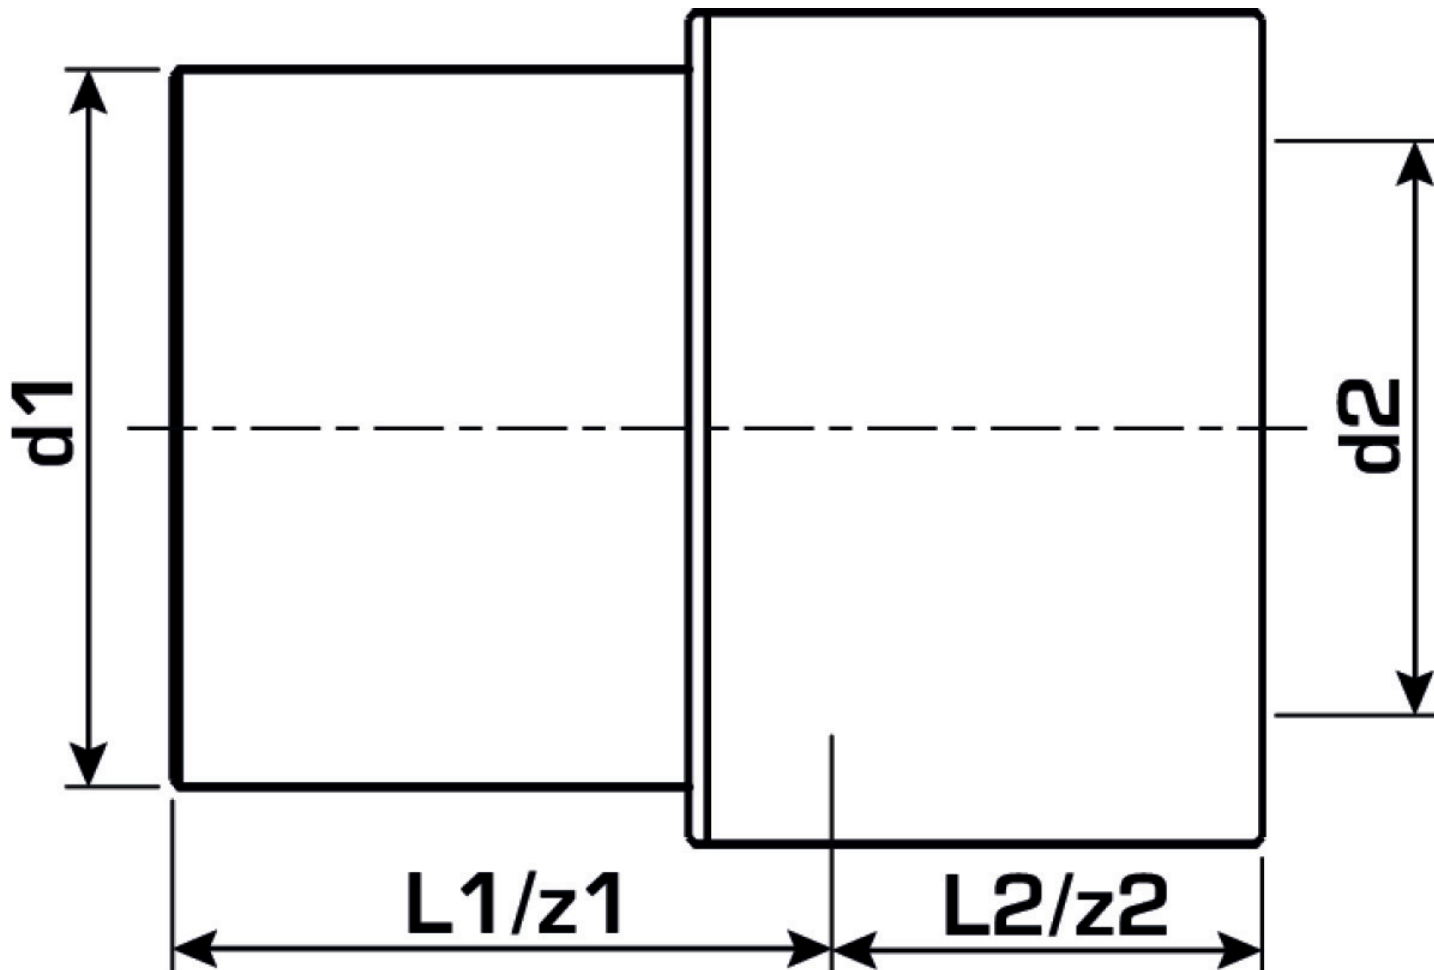

KELEN

KE41 KELEN PP-RCT Reduktion außen/innen 110/90

2772001

Felhasználási terület

Engedélyek:

Specifikáció

Termékinformációk

Csatlakozás 1	Kunststoffschweißmuffe
Csatlakozás 2	Kunststoffschweißende
Kivitel	1-teilig
Forma	gerade

Termékinformációk

VPE1	1 SA1
VPE2	5 KT1
VPE3	30 KT2
VPE4	480 PAL
Tömeg	0,465 KGM
Szöveg	KELEN PP-RCT Reduktion außen/innen
BELS?	39174000
Áruf?csoport	KELEN
Áruf?csoport	KELEN m?anyag idomok
Kód	KE41

Cikkszám	Rajz	d1 mm	d2 mm	L1 mm	L2 mm	z1 mm	z2 mm
2772001	110/90	110	90	60	33	60	33