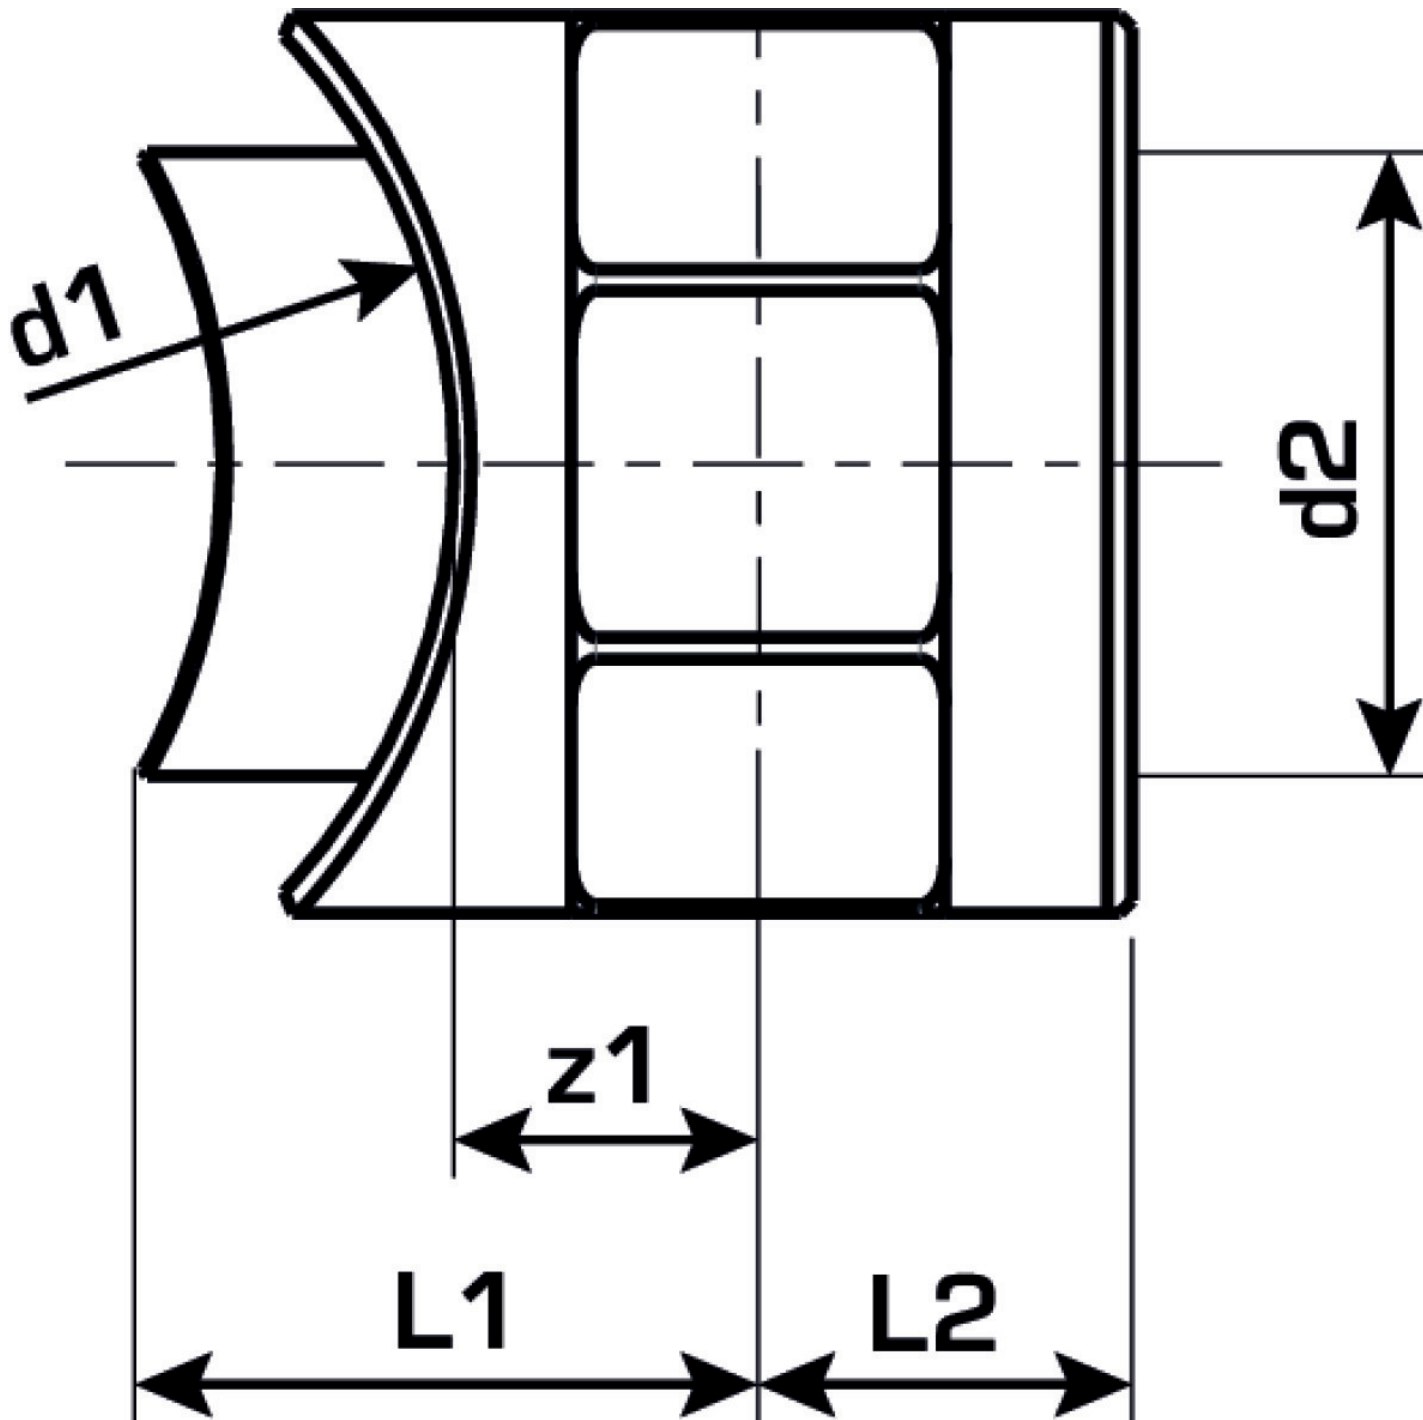

## KE47 KELEN Sattelstück 40-50x20

2472001

# Specifikáció

Termékinformációk	
VPE1	5 SA1
VPE2	100 KT1
VPE3	600 KT2
VPE4	9600 PAL
Tömeg	0,023 KGM
Szöveg	KELEN Sattelstück
BELS?	39174000
Árúfcsoport	KELEN
Árúfcsoport	KELEN m?anyag idomok
Kód	KE47

Cikkszám	Rajz	d1 mm	L2 mm	z1 mm
2472001	40-50x20	20	15	13