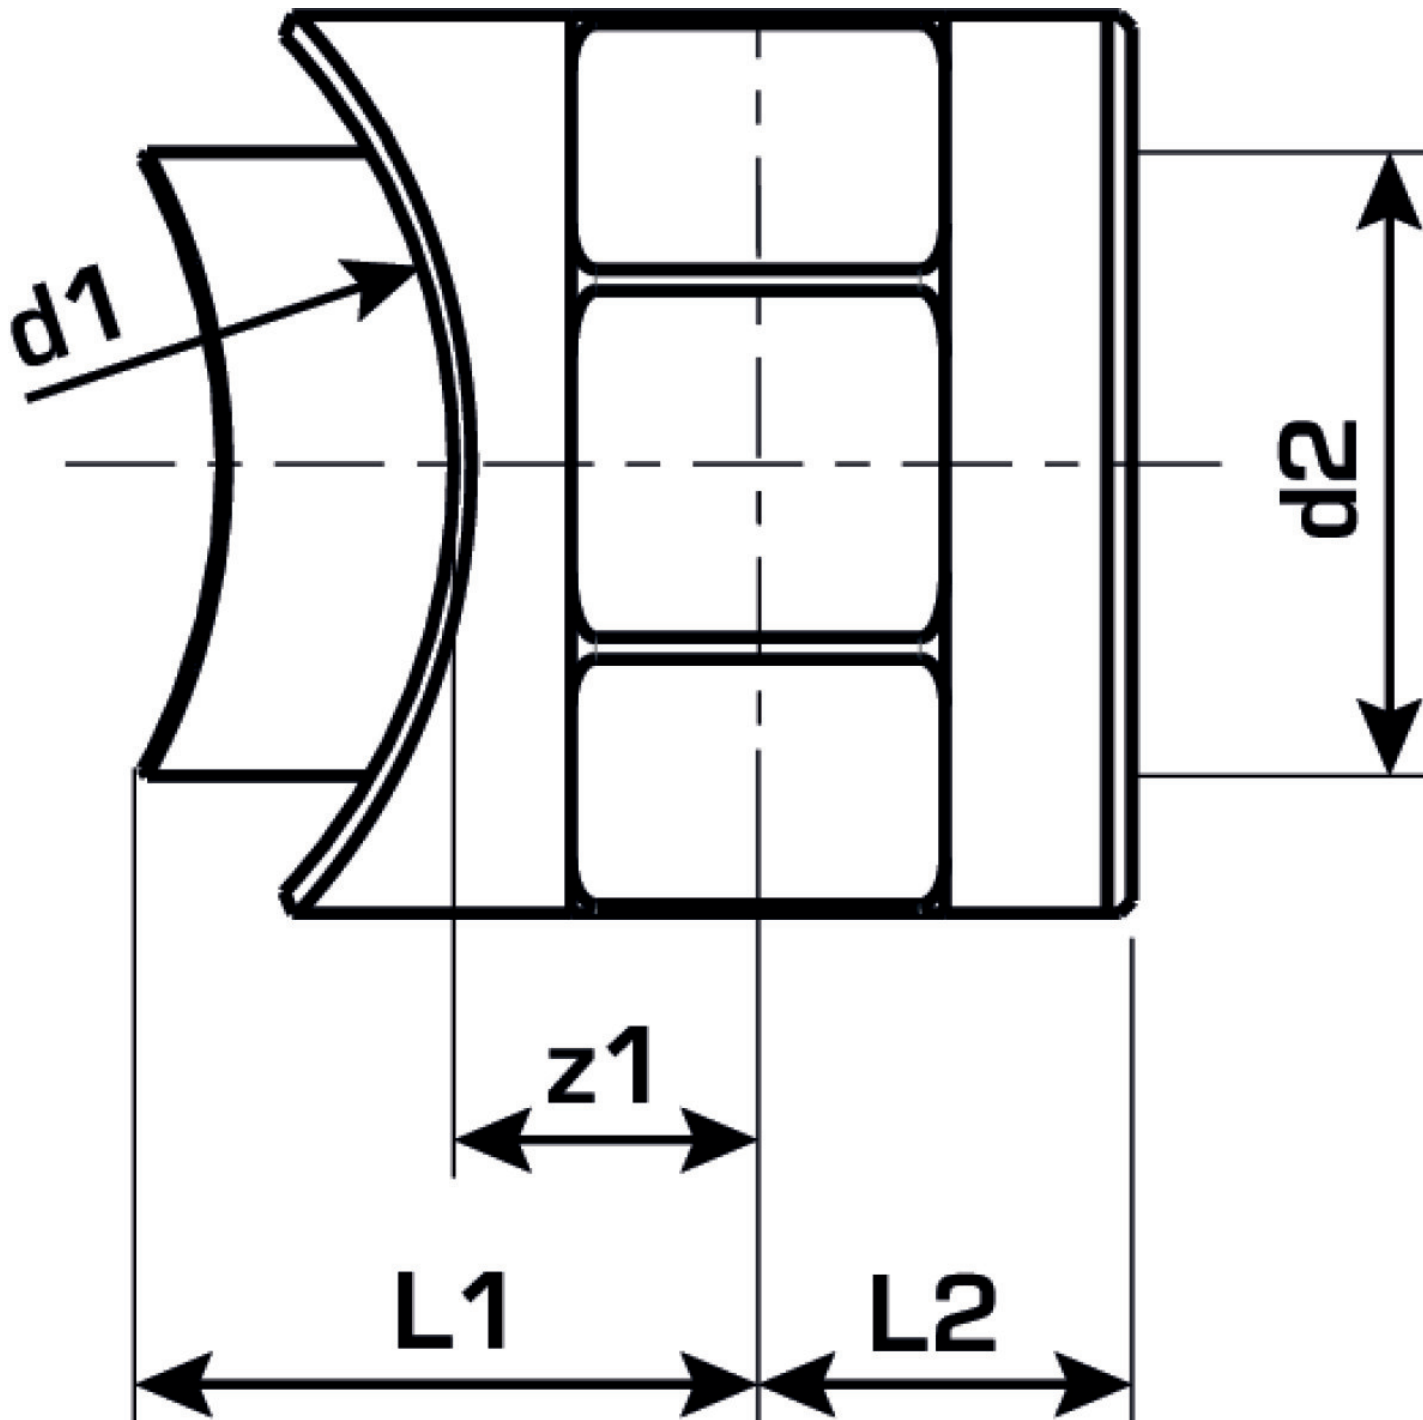

KELEN

KE47 KELEN Sattelstück 40-50x25

2472501

Felhasználási terület

Engedélyek:

Specifikáció

Termékinformációk	
VPE1	5 SA1
VPE2	100 KT1
VPE3	600 KT2
VPE4	9600 PAL
Tömeg	0,021 KGM
Szöveg	KELEN Sattelstück
BELS?	39174000
Áruf?csoport	KELEN
Áruf?csoport	KELEN m?anyag idomok
Kód	KE47

Cikkszám	Rajz	d1 mm	L2 mm	z1 mm
2472501	40-50x25	25	15	13