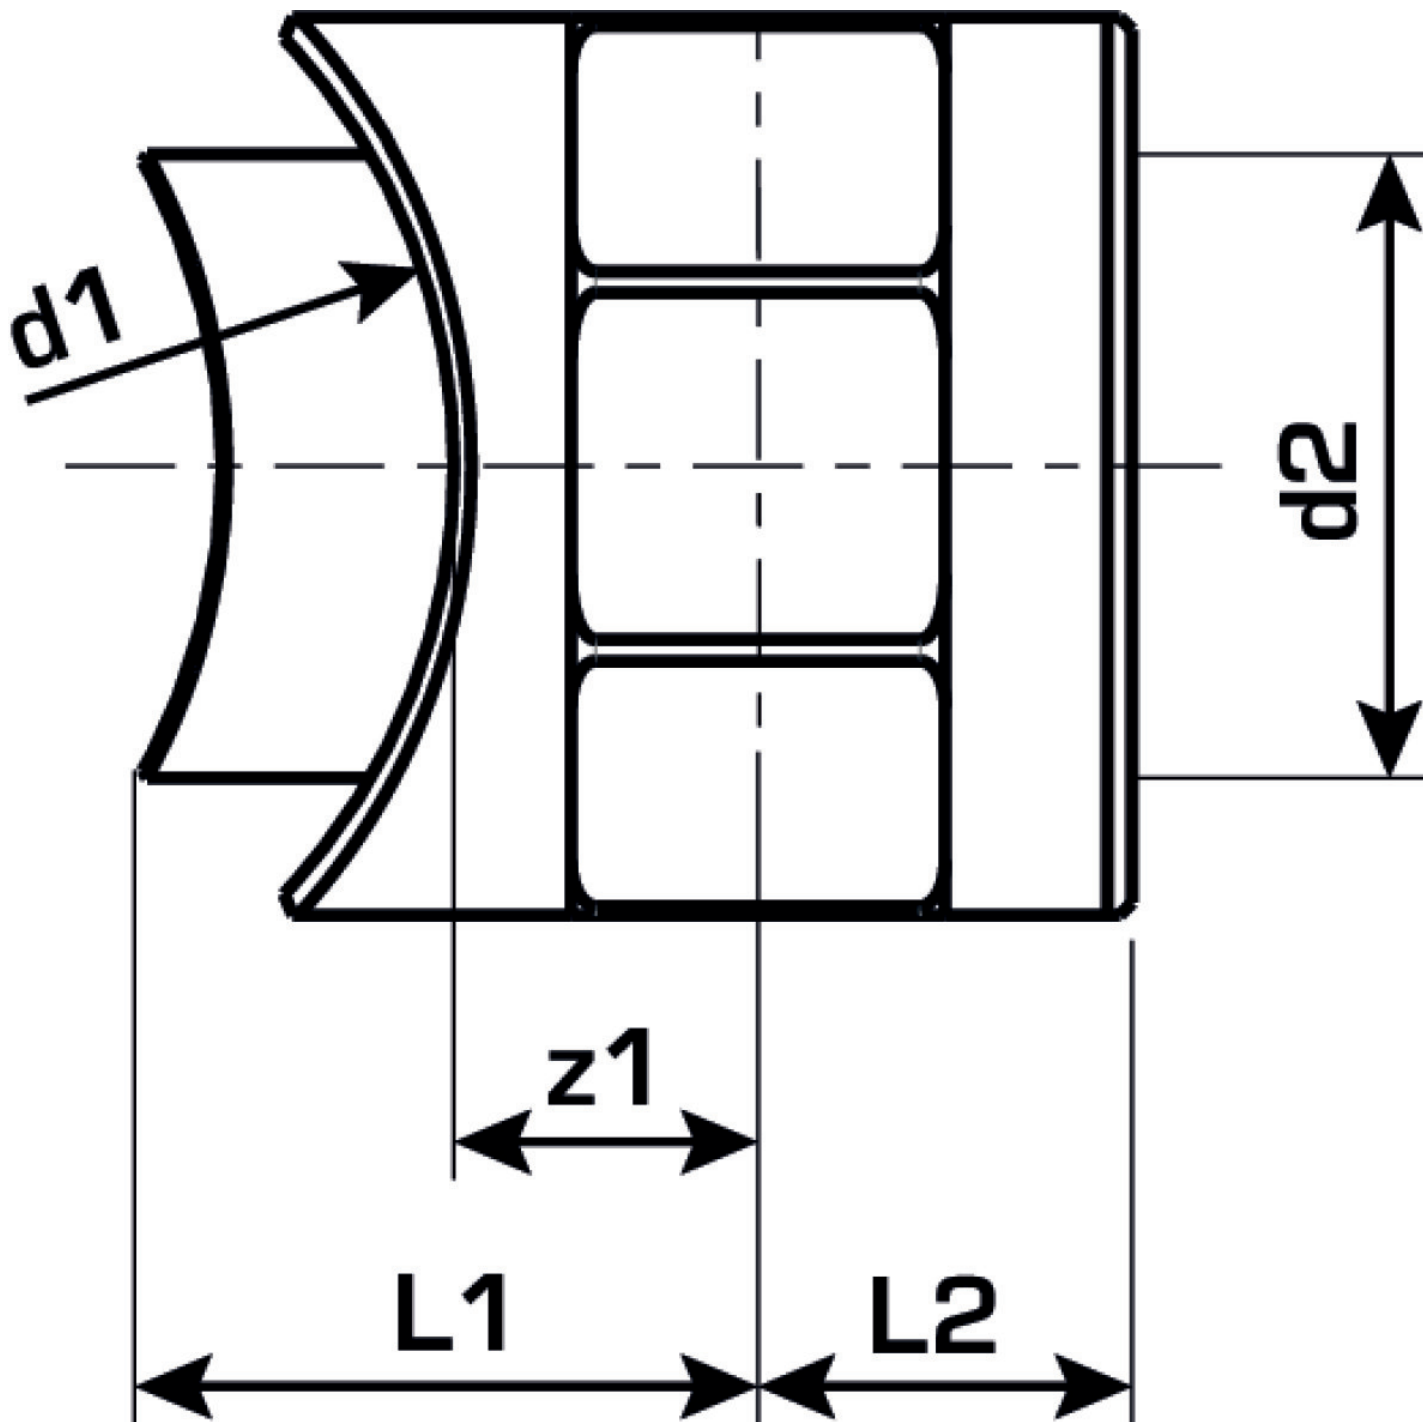

KELEN

KE47 KELEN Sattelstück 63-125x25

2475501

Felhasználási terület

Engedélyek:

Specifikáció

Termékinformációk	
VPE1	5 SA1
VPE2	100 KT1
VPE3	600 KT2
VPE4	9600 PAL
Tömeg	0,021 KGM
Szöveg	KELEN Sattelstück
BELS?	39174000
Árúfcsoport	KELEN
Árúfcsoport	KELEN m?anyag idomok
Kód	KE47

Cikkszám	Rajz	d1 mm	L2 mm	z1 mm
2475501	63-125x25	25	15	13