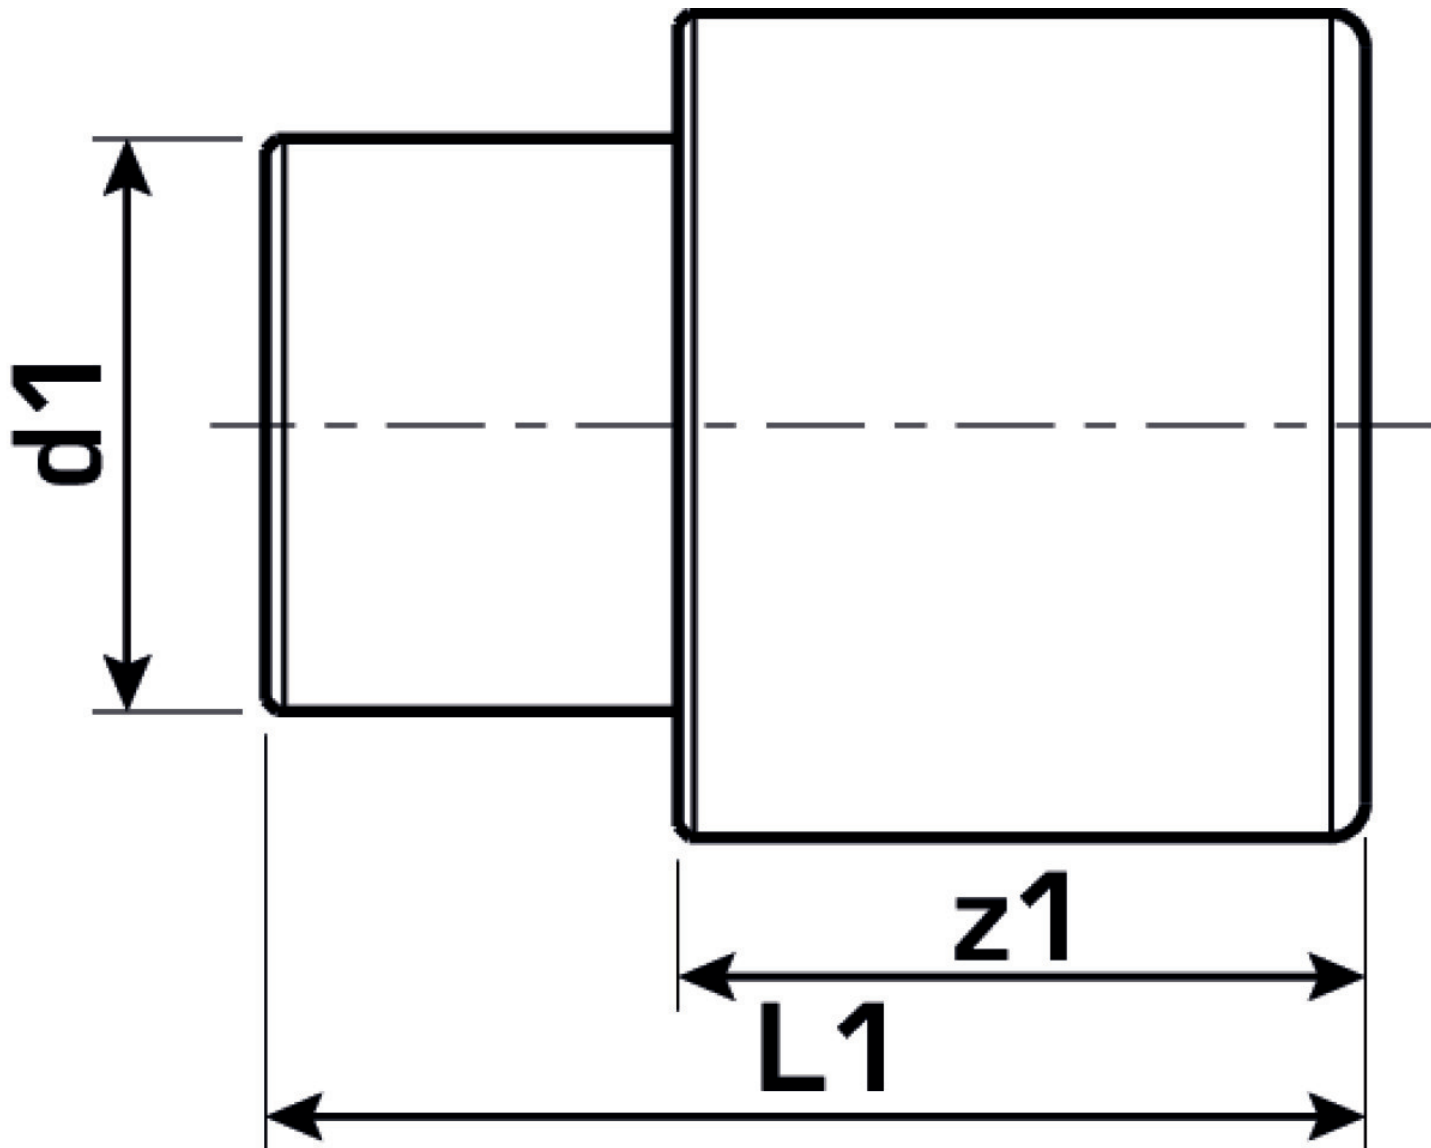

Cikkszám	Rajz	d_1 mm	L_1 mm	z_1 mm
2552101	25	25	47	29