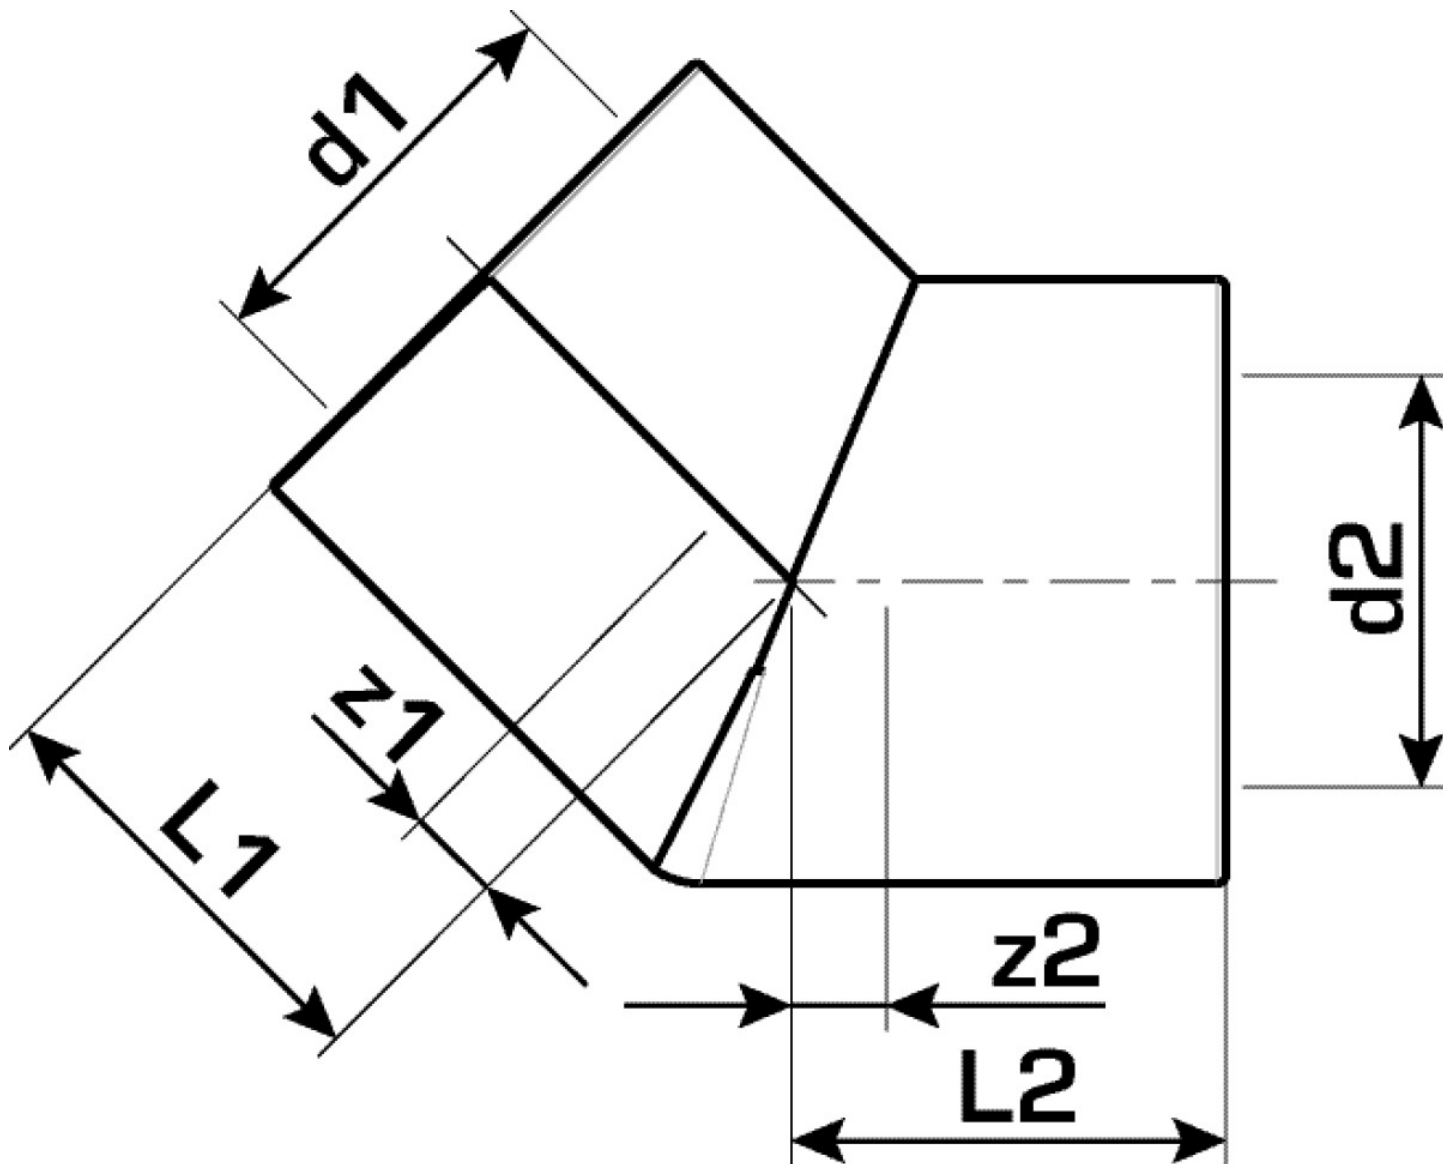

KELEN

KE70 KELEN PP-RCT 45°-os könyök 20

2511501

Felhasználási terület

KELEN PP-RCT polifúziós hegesztőidom, csövek és azonos anyagú idomok összekötése a keresztmetszet szűkítése nélkül

Engedélyek:

Specifikáció

Termékinformációk

Csatlakozás 1	Kunststoffschweißmuffe
Csatlakozás 2	Kunststoffschweißmuffe
Kivitel	1-teilig
Forma	Bogen
Szög	45 °

Termékinformációk

VPE1	10,00 SA1
VPE2	150,00 KT1
VPE3	900,00 KT2
VPE4	14400,00 PAL
Tömeg	0,015 KGM
Szöveg	KELEN PP-RCT 45°-os könyök
BELS?	39174000
Áruf?csoport	KELEN
Áruf?csoport	KELEN m?anyag idomok
Kód	KE70

Cikkszám	Rajz	d1 mm	d2 mm	L1 mm	L2 mm	z1 mm	z2 mm
2511501	20	20	20	22	22	4	4