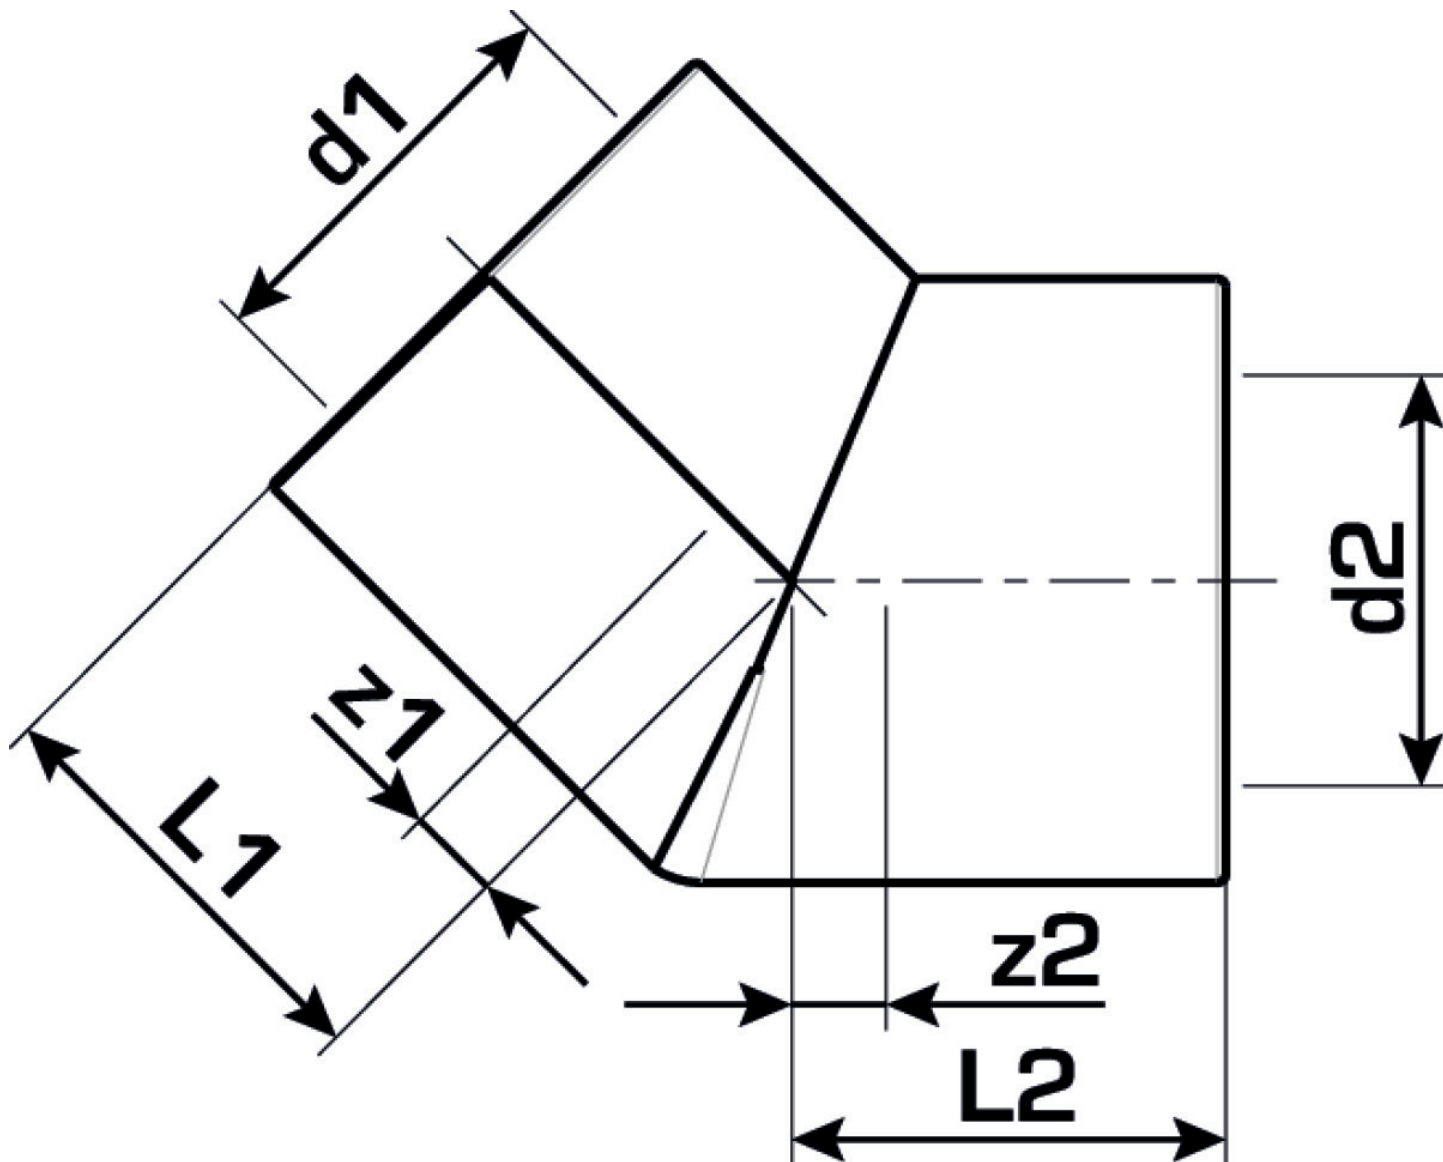

## Termékinformációk

VPE1	10 SA1
VPE2	50 KT1
VPE3	300 KT2
VPE4	4800 PAL
Tömeg	0,053 KGM
Szöveg	KELEN PP-RCT Winkel 45°
BELS?	39174000
Áruf?csoport	KELEN
Áruf?csoport	KELEN m?anyag idomok
Kód	KE70

Cikkszám	Rajz	d1 mm	d2 mm	L1 mm	L2 mm	z1 mm	z2 mm
2512501	32	32	32	32	32	7	7