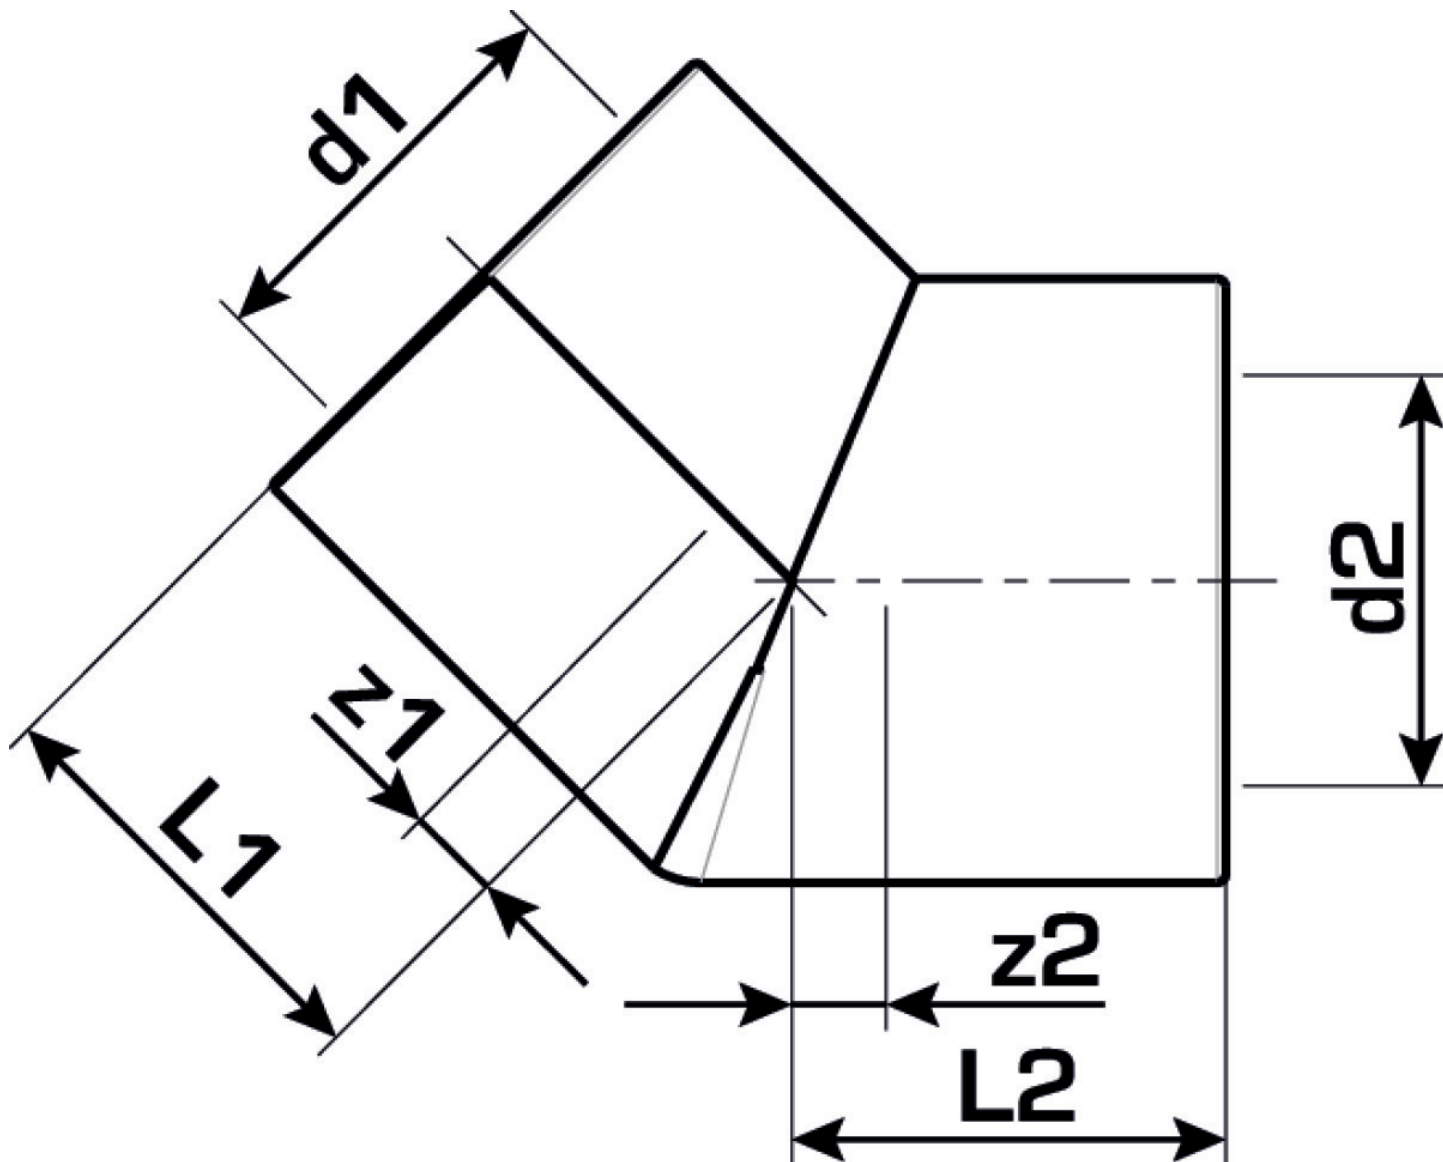

KELEN

KE70 KELEN PP-RCT Winkel 45° 40

2513001

Felhasználási terület

Engedélyek:

Specifikáció

Termékinformációk

Csatlakozás 1	Kunststoffschweißmuffe
Csatlakozás 2	Kunststoffschweißmuffe
Kivitel	1-teilig
Forma	Bogen
Szög	45 °

Termékinformációk

VPE1	5 SA1
VPE2	30 KT1
VPE3	180 KT2
VPE4	2880 PAL
Tömeg	0,07 KGM
Szöveg	KELEN PP-RCT Winkel 45°
BELS?	39174000
Áruf?csoport	KELEN
Áruf?csoport	KELEN m?anyag idomok
Kód	KE70

Cikkszám	Rajz	d1 mm	d2 mm	L1 mm	L2 mm	z1 mm	z2 mm
2513001	40	40	40	38	38	19	19