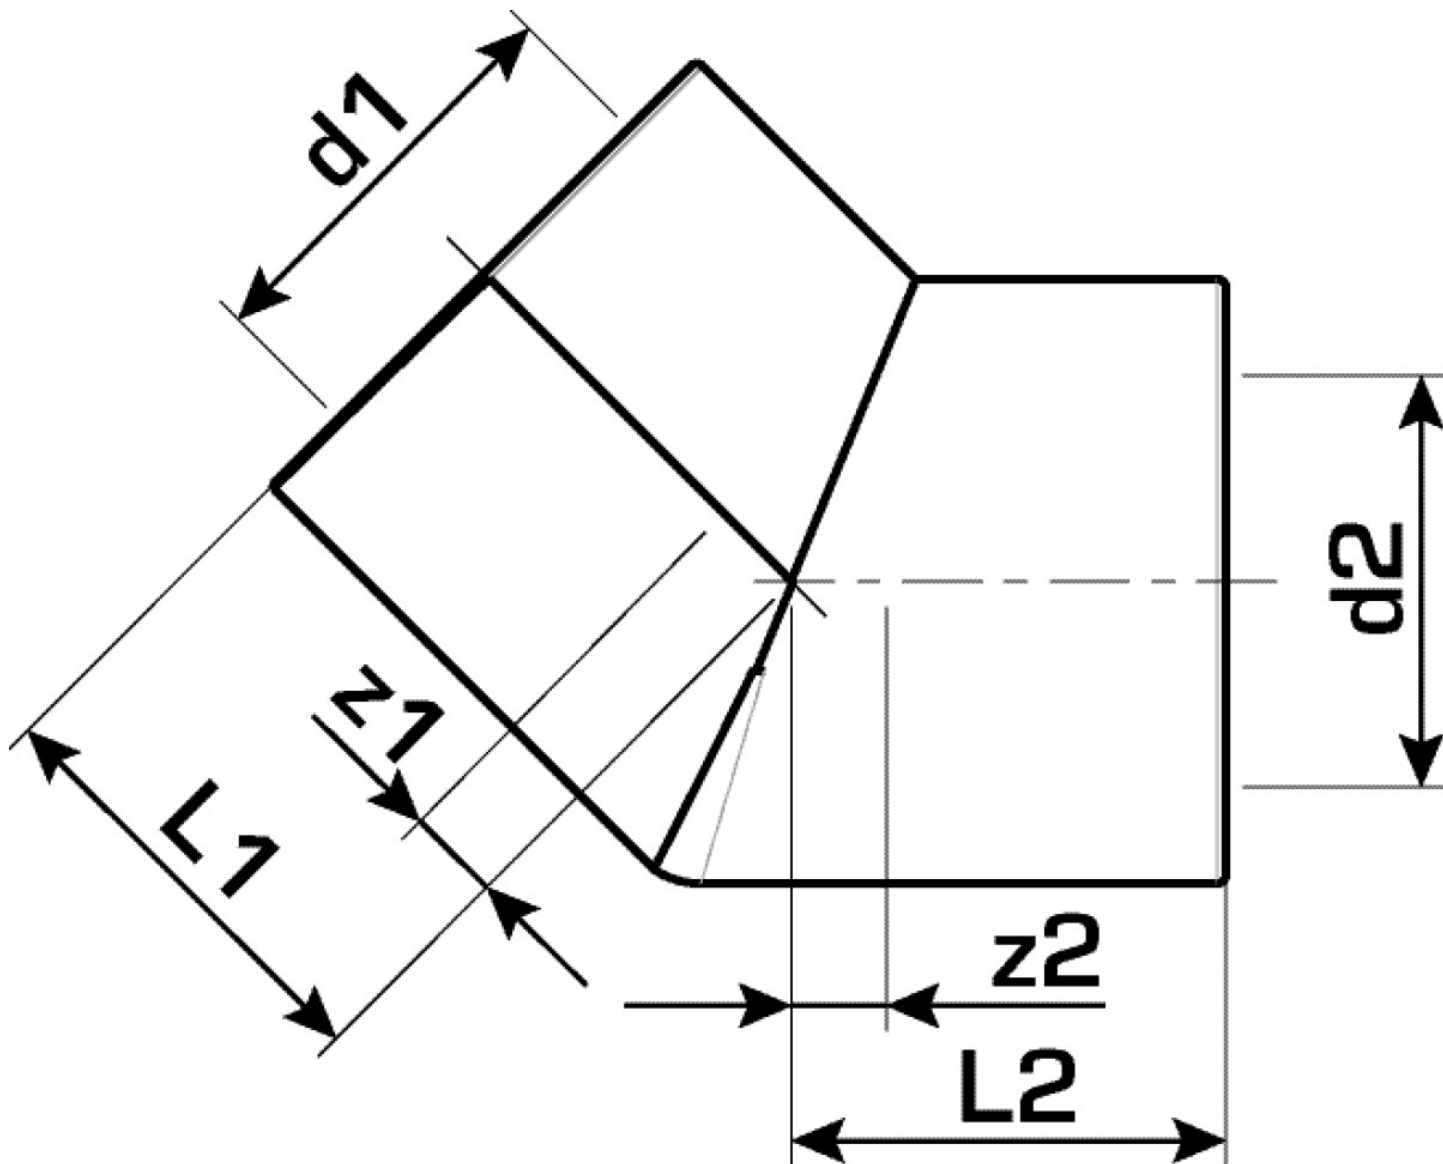

KELEN

KE70 KELEN PP-RCT 45°-os könyök 50

2513501

Felhasználási terület

KELEN PP-RCT polifúziós hegesztőidom, csövek és azonos anyagú idomok összekötése a keresztmetszet szűkítése nélkül

Engedélyek:

Specifikáció

Termékinformációk

Csatlakozás 1	Kunststoffschweißmuffe
Csatlakozás 2	Kunststoffschweißmuffe
Kivitel	1-teilig
Forma	Bogen
Szög	45 °

Termékinformációk

VPE1	2,00 SA1
VPE2	20,00 KT1
VPE3	120,00 KT2
VPE4	1920,00 PAL
Tömeg	0,127 KGM
Szöveg	KELEN PP-RCT 45°-os könyök
BELS?	39174000
Áruf?csoport	KELEN
Áruf?csoport	KELEN m?anyag idomok
Kód	KE70

Cikkszám	Rajz	d1 mm	d2 mm	L1 mm	L2 mm	z1 mm	z2 mm
2513501	50	50	50	40	40	12	12