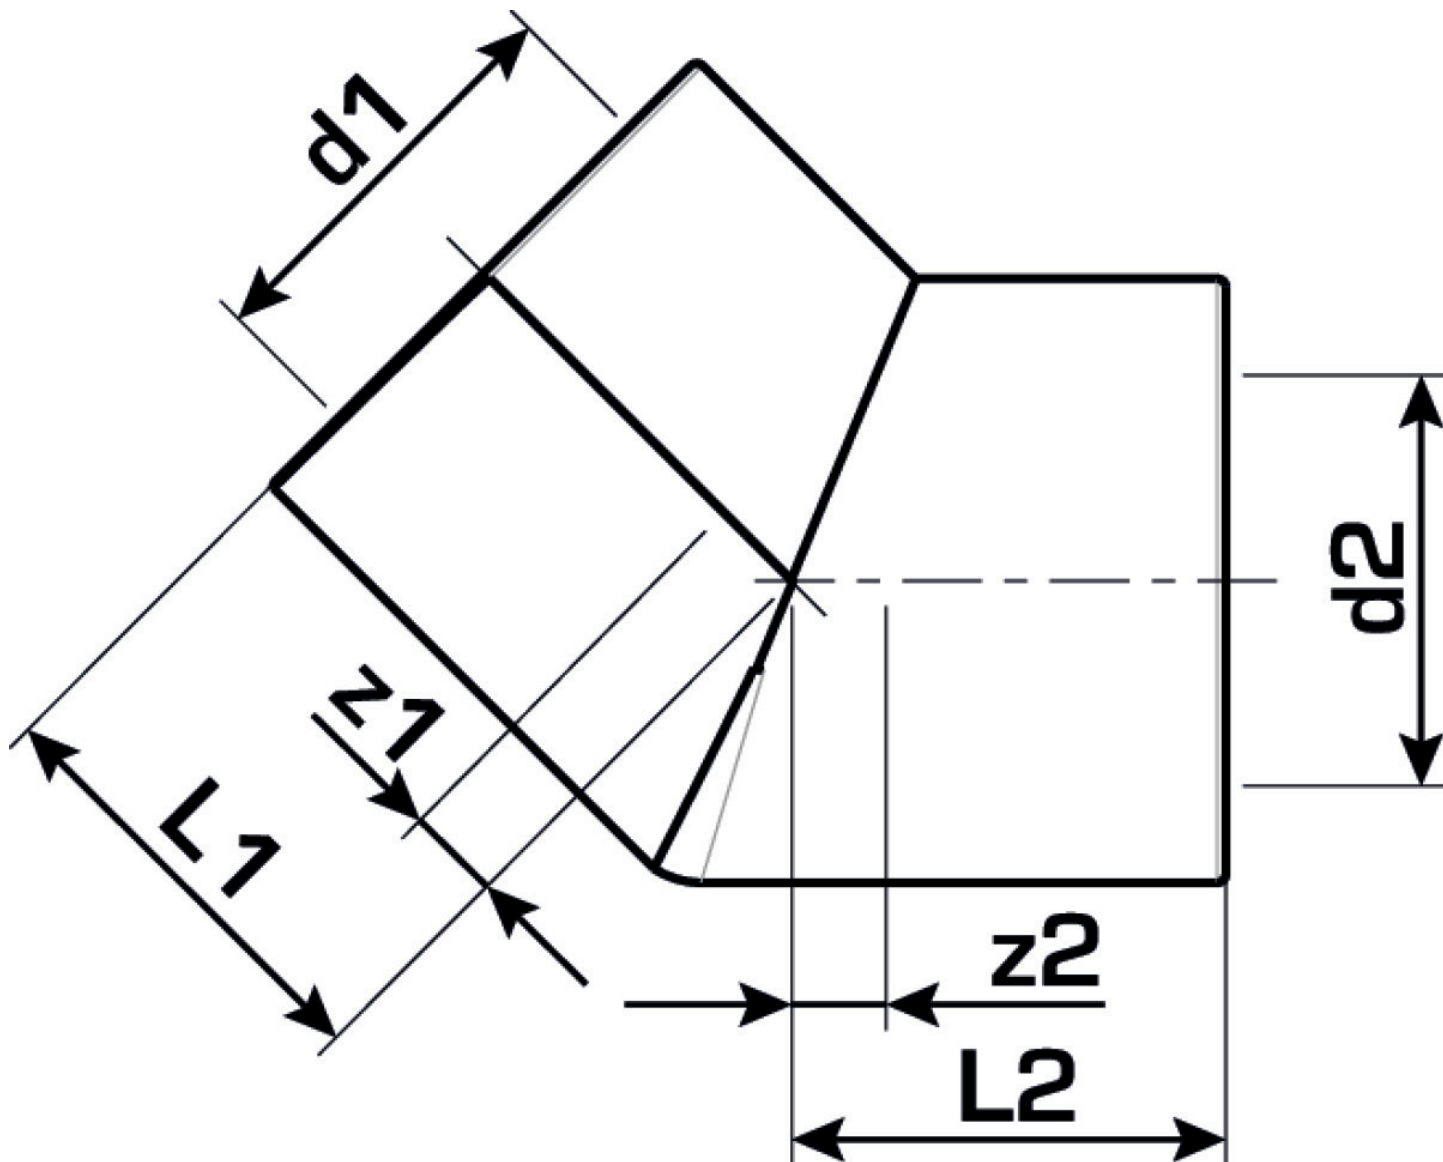

## Termékinformációk

VPE1	2 SA1
VPE2	20 KT1
VPE3	120 KT2
VPE4	1920 PAL
Tömeg	0,126 KGM
Szöveg	KELEN PP-RCT Winkel 45°
BELS?	39174000
Áruf?csoport	KELEN
Áruf?csoport	KELEN m?anyag idomok
Kód	KE70

Cikkszám	Rajz	d1 mm	d2 mm	L1 mm	L2 mm	z1 mm	z2 mm
2513501	50	50	50	40	40	12	12