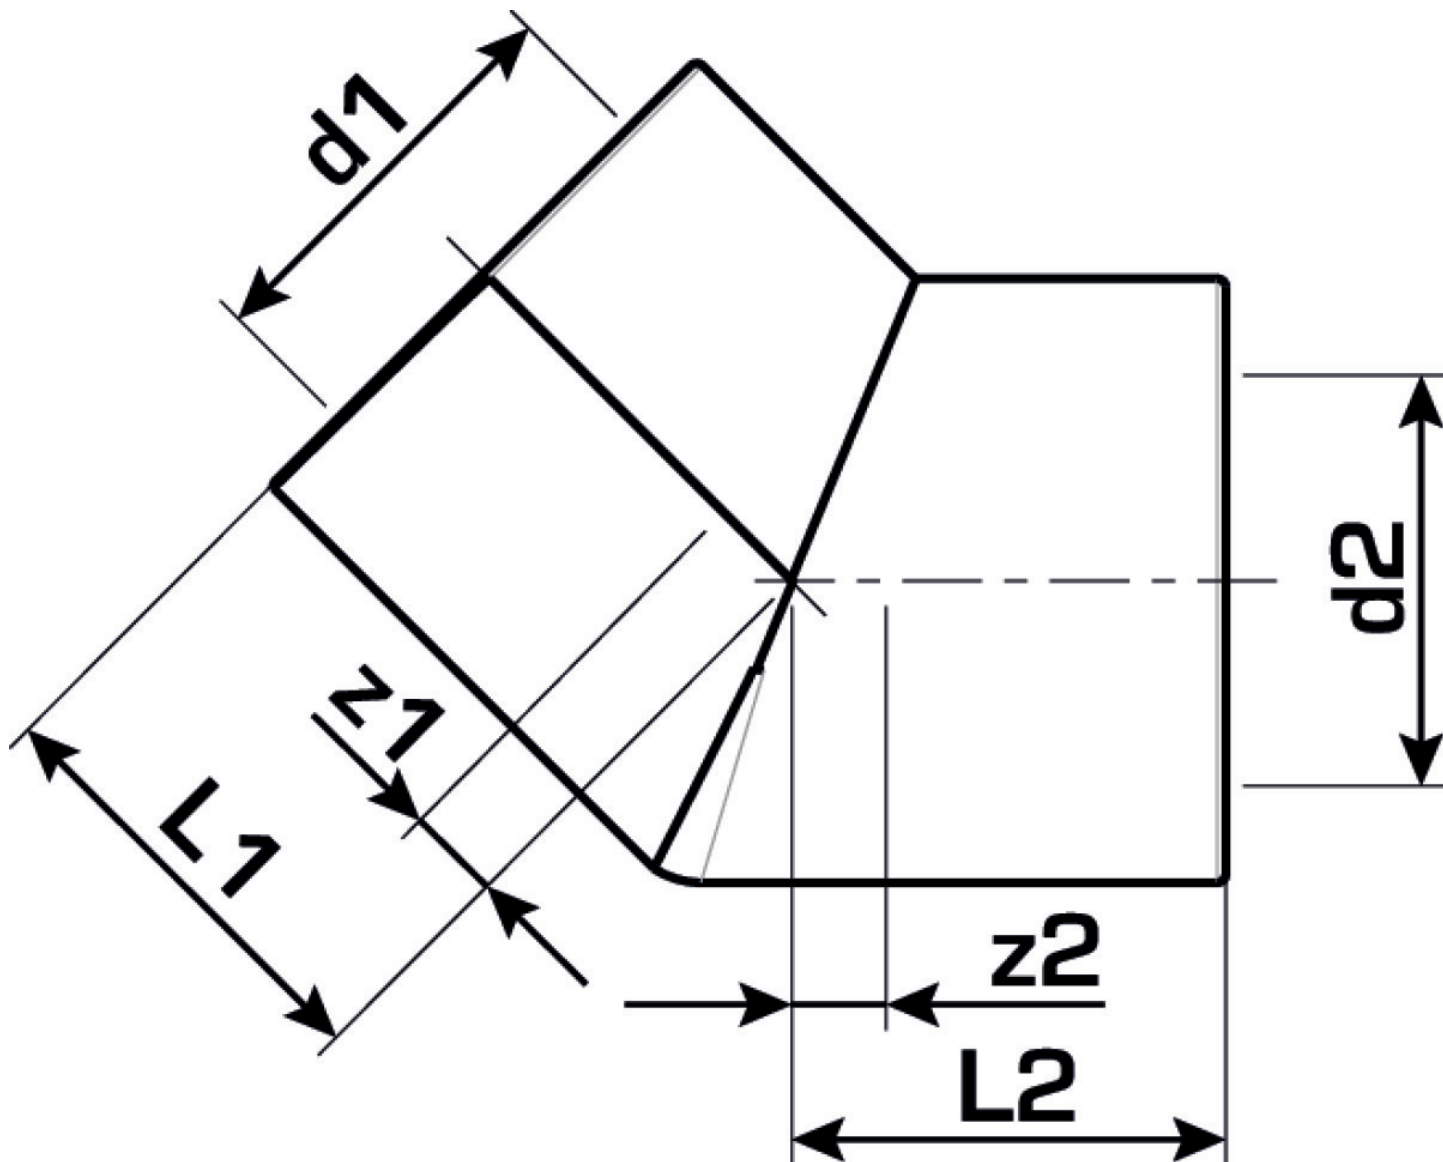

KELEN

KE70 KELEN PP-RCT Winkel 45° 63

2514001

Felhasználási terület

Engedélyek:

Specifikáció

Termékinformációk

Csatlakozás 1	Kunststoffschweißmuffe
Csatlakozás 2	Kunststoffschweißmuffe
Kivitel	1-teilig
Forma	Bogen
Szög	45 °

Termékinformációk

VPE1	1 SA1
VPE2	10 KT1
VPE3	60 KT2
VPE4	960 PAL
Tömeg	0,229 KGM
Szöveg	KELEN PP-RCT Winkel 45°
BELS?	39174000
Áruf?csoport	KELEN
Áruf?csoport	KELEN m?anyag idomok
Kód	KE70

Cikkszám	Rajz	d1 mm	d2 mm	L1 mm	L2 mm	z1 mm	z2 mm
2514001	63	63	63	45	45	15	15