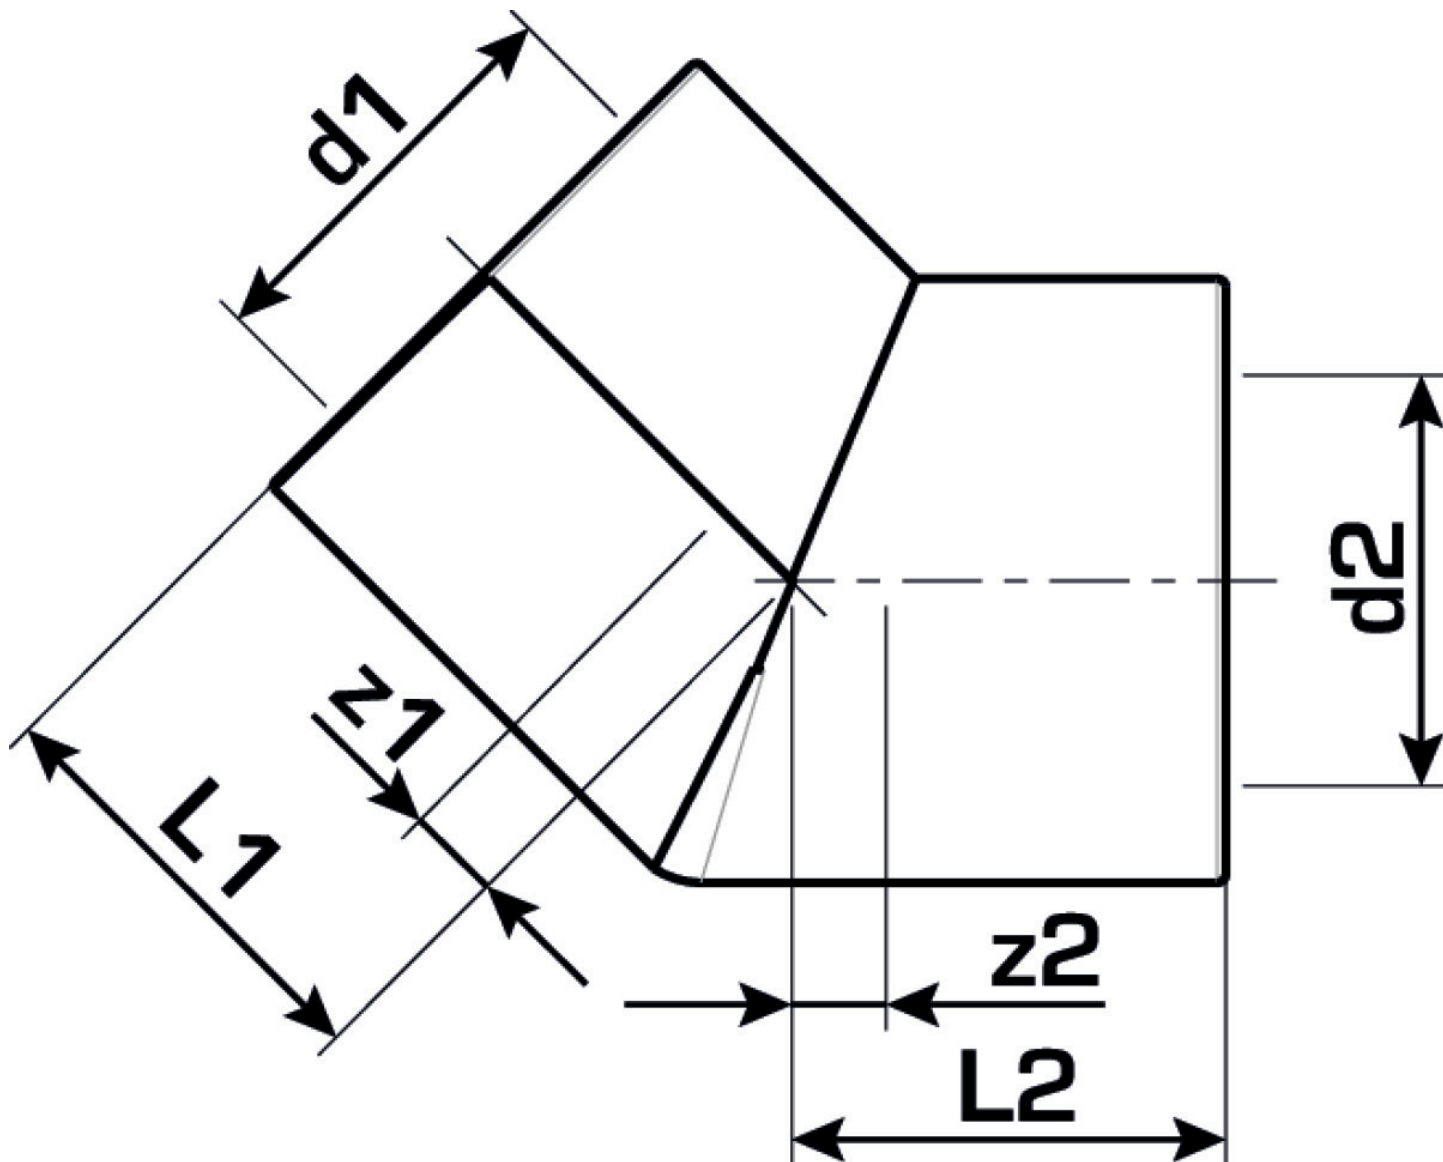

KELEN

KE70 KELEN PP-RCT Winkel 45° 90

2515001

Felhasználási terület

Engedélyek:

Specifikáció

Termékinformációk

Csatlakozás 1	Kunststoffschweißmuffe
Csatlakozás 2	Kunststoffschweißmuffe
Kivitel	1-teilig
Forma	Bogen
Szög	45 °

Termékinformációk

VPE1	1 SA1
VPE2	3 KT1
VPE3	18 KT2
VPE4	288 PAL
Tömeg	0,62 KGM
Szöveg	KELEN PP-RCT Winkel 45°
BELS?	39174000
Áruf?csoport	KELEN
Áruf?csoport	KELEN m?anyag idomok
Kód	KE70

Cikkszám	Rajz	d1 mm	d2 mm	L1 mm	L2 mm	z1 mm	z2 mm
2515001	90	90	90	60	60	25	25