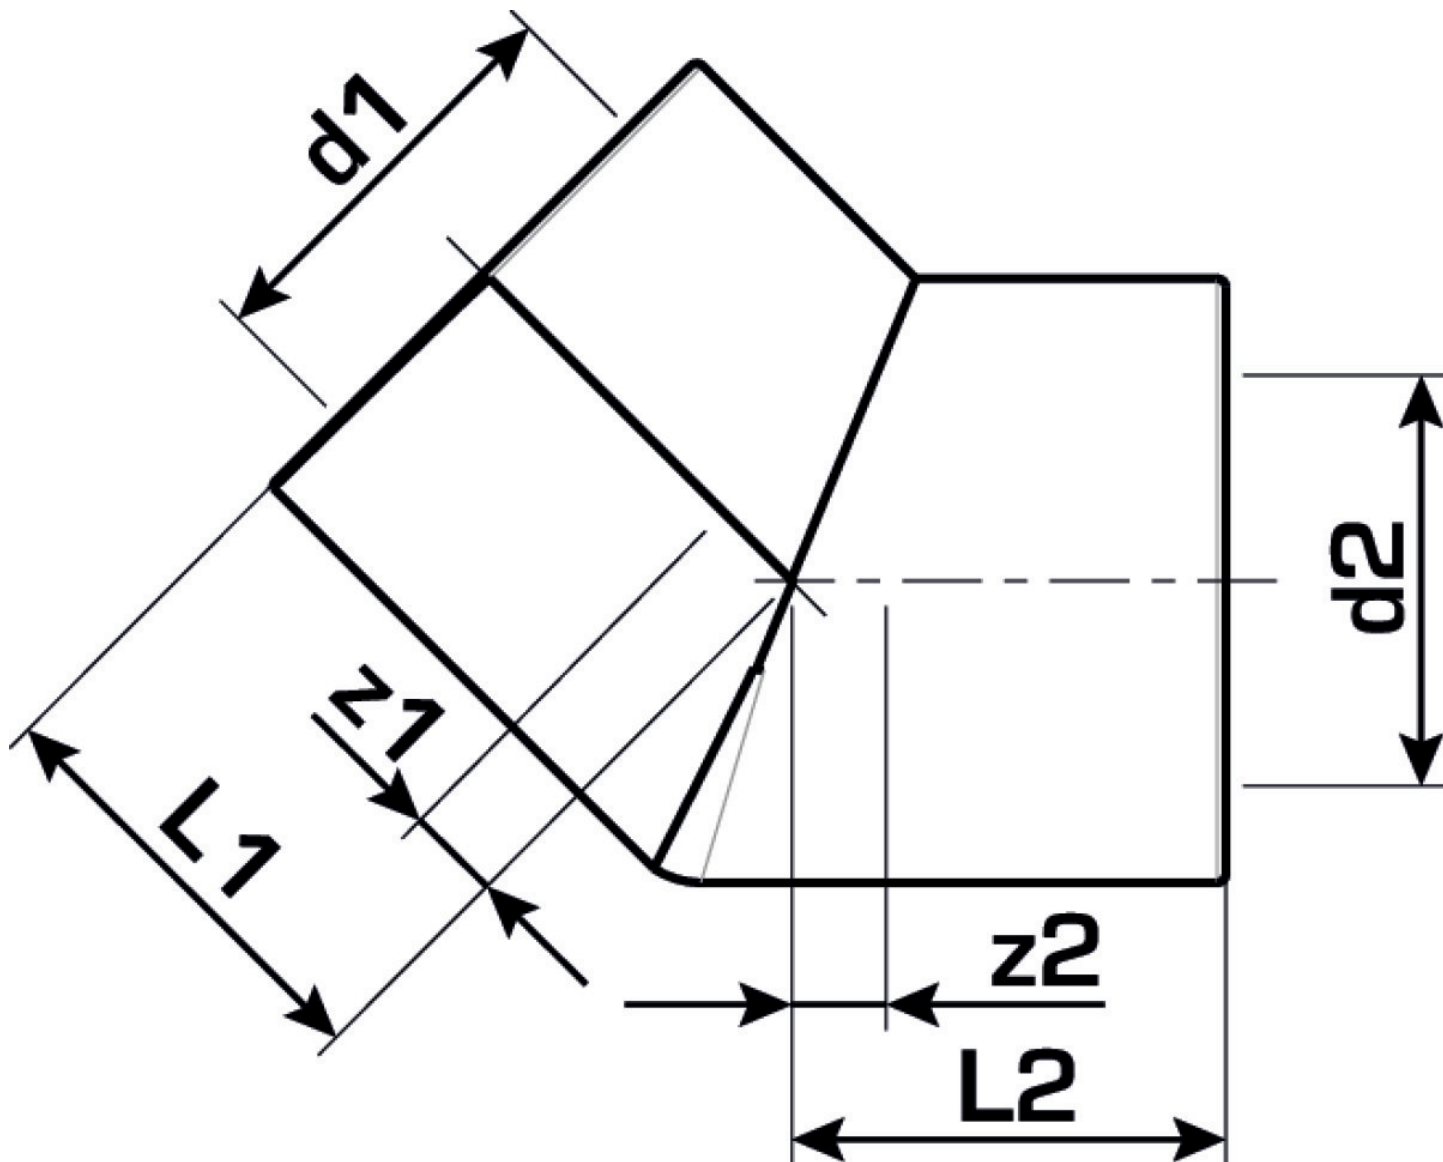

KELEN

KE70 KELEN PP-RCT Winkel 45° 110

2515501

Felhasználási terület

Engedélyek:

Specifikáció

Termékinformációk

Csatlakozás 1	Kunststoffschweißmuffe
Csatlakozás 2	Kunststoffschweißmuffe
Kivitel	1-teilig
Forma	Bogen
Szög	45 °

Termékinformációk

VPE1	1 SA1
VPE2	2 KT1
VPE3	12 KT2
VPE4	192 PAL
Tömeg	1,03 KGM
Szöveg	KELEN PP-RCT Winkel 45°
BELS?	39174000
Áruf?csoport	KELEN
Áruf?csoport	KELEN m?anyag idomok
Kód	KE70

Cikkszám	Rajz	d1 mm	d2 mm	L1 mm	L2 mm	z1 mm	z2 mm
2515501	110	110	110	90	90	53	53